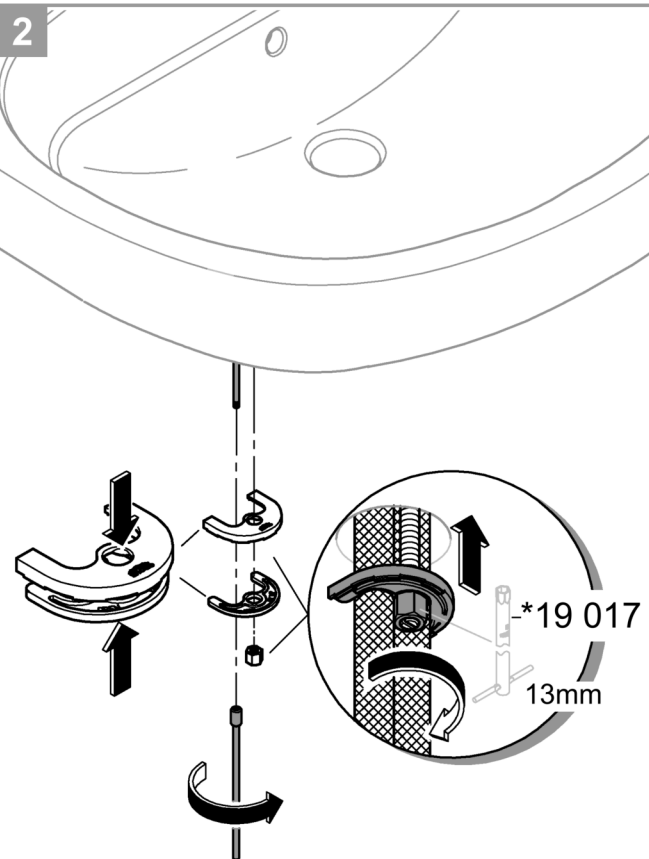

60°

1a

1b

2

3

*19 332	32mm
*19 017	13mm
	07 052   180mm
	*07 341   350mm
*46 375	

Pure Freude an Wasser

**GROHE**  
WAVES