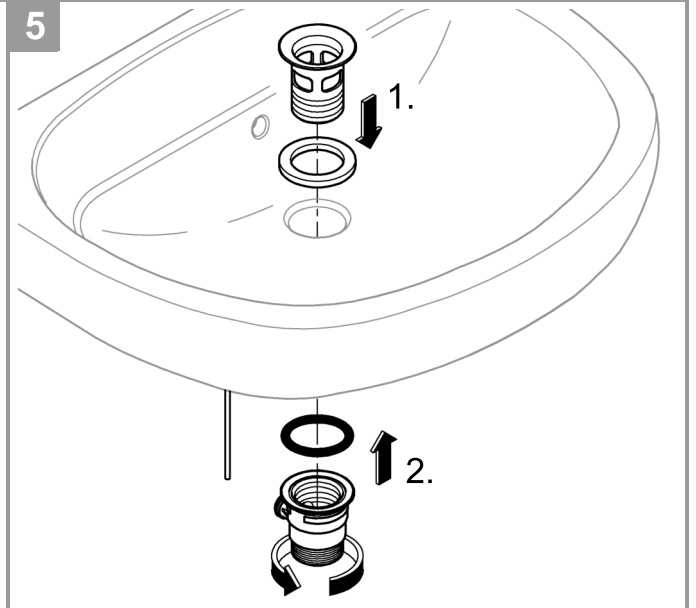

60°

1a

1b

2

3

*19 332	32mm
*19 017	13mm
	07 052   180mm
	*07 341   350mm
*46 375	

Pure Freude an Wasser

**GROHE**  
WAVES