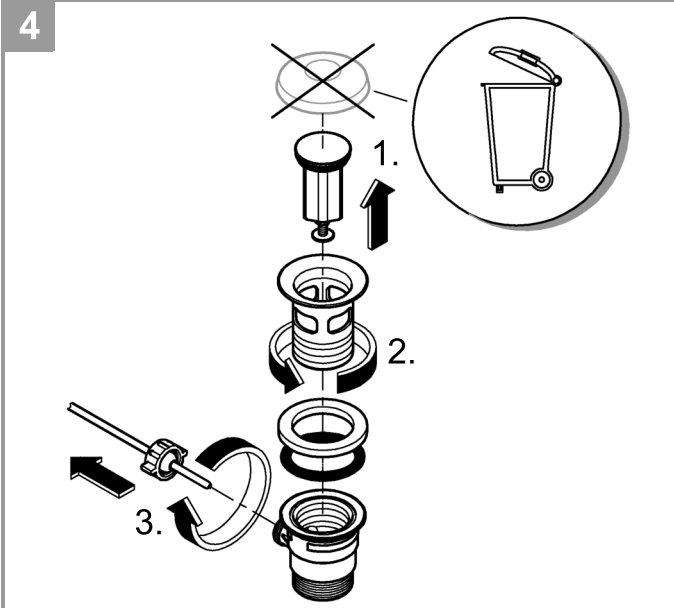

60°

1a

1b

2

3

*19 332	32mm
*19 017	13mm
	07 052   180mm
	*07 341   350mm
*46 375	

Pure Freude an Wasser

**GROHE**  
WAVES