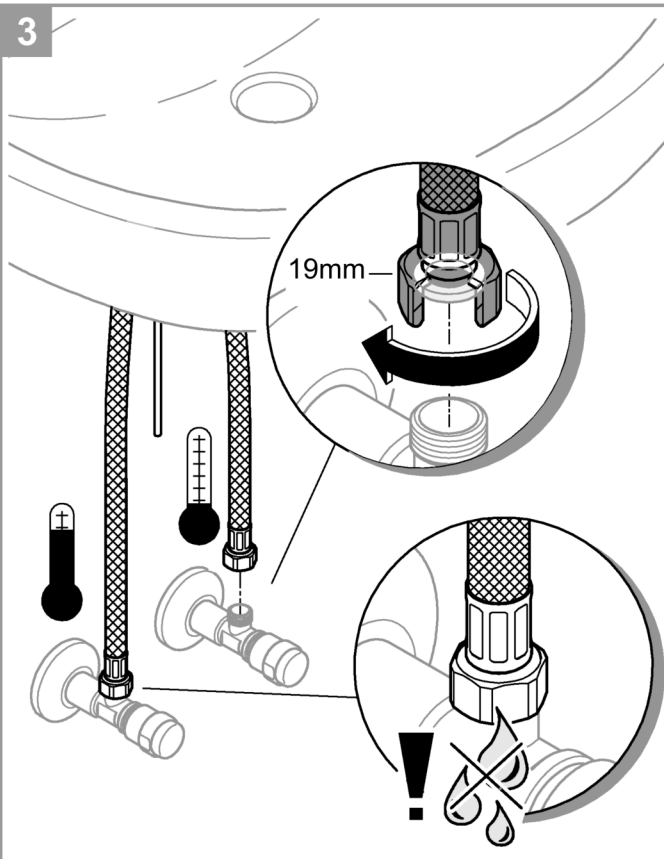

60°

1a

1b

2

3

*19 332	32mm
*19 017	13mm
	07 052   180mm
	*07 341   350mm
*46 375	

Pure Freude an Wasser

**GROHE**  
WAVES