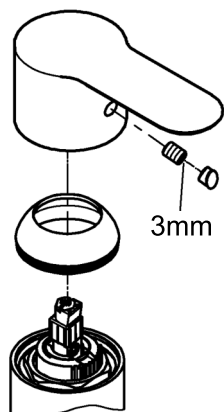

**23 454**

	32 883	23 454	32 884	32 885	32 886
	X		X		
		X			
				X	X
			X		X
	X	X		X	
	X	X	X	X	X

DIN 1988  
DIN EN 806

**bar**

max. 10

5 1

**°C**

max. 70°

60°

1a

1b

2

3

*19 332	32mm
*19 017	13mm
	07 052   180mm
	*07 341   350mm
*46 375	

Pure Freude an Wasser

**GROHE**  
WAVES