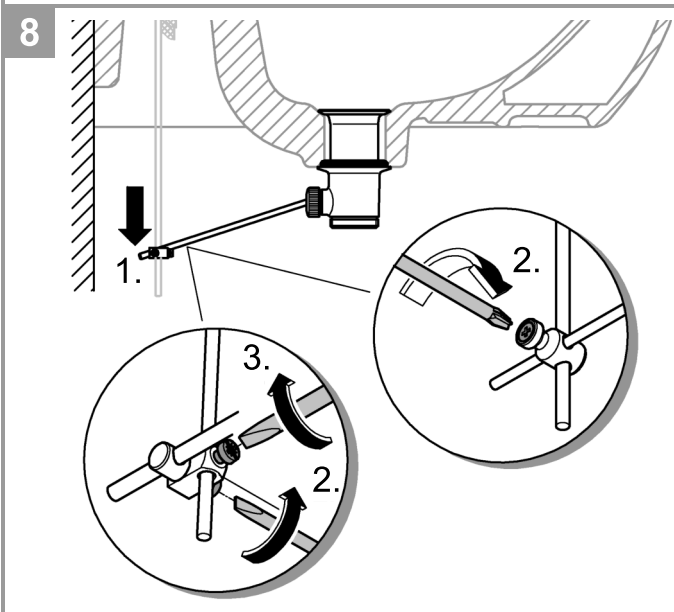

60°

1a

1b

2

3

*19 332	32mm
*19 017	13mm
	07 052   180mm
	*07 341   350mm
*46 375	

Pure Freude an Wasser

**GROHE**  
WAVES