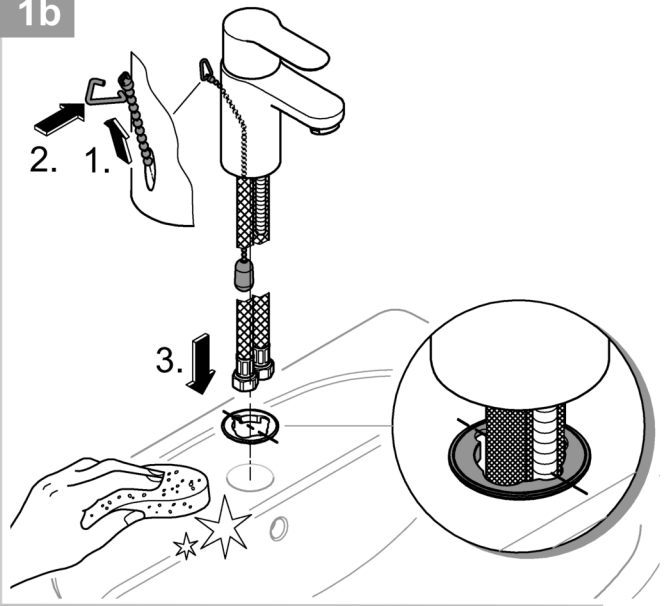

60°

1a

1b

2

3

*19 332	32mm
*19 017	13mm
	07 052   180mm
	*07 341   350mm
*46 375	

Pure Freude an Wasser

**GROHE**  
WAVES