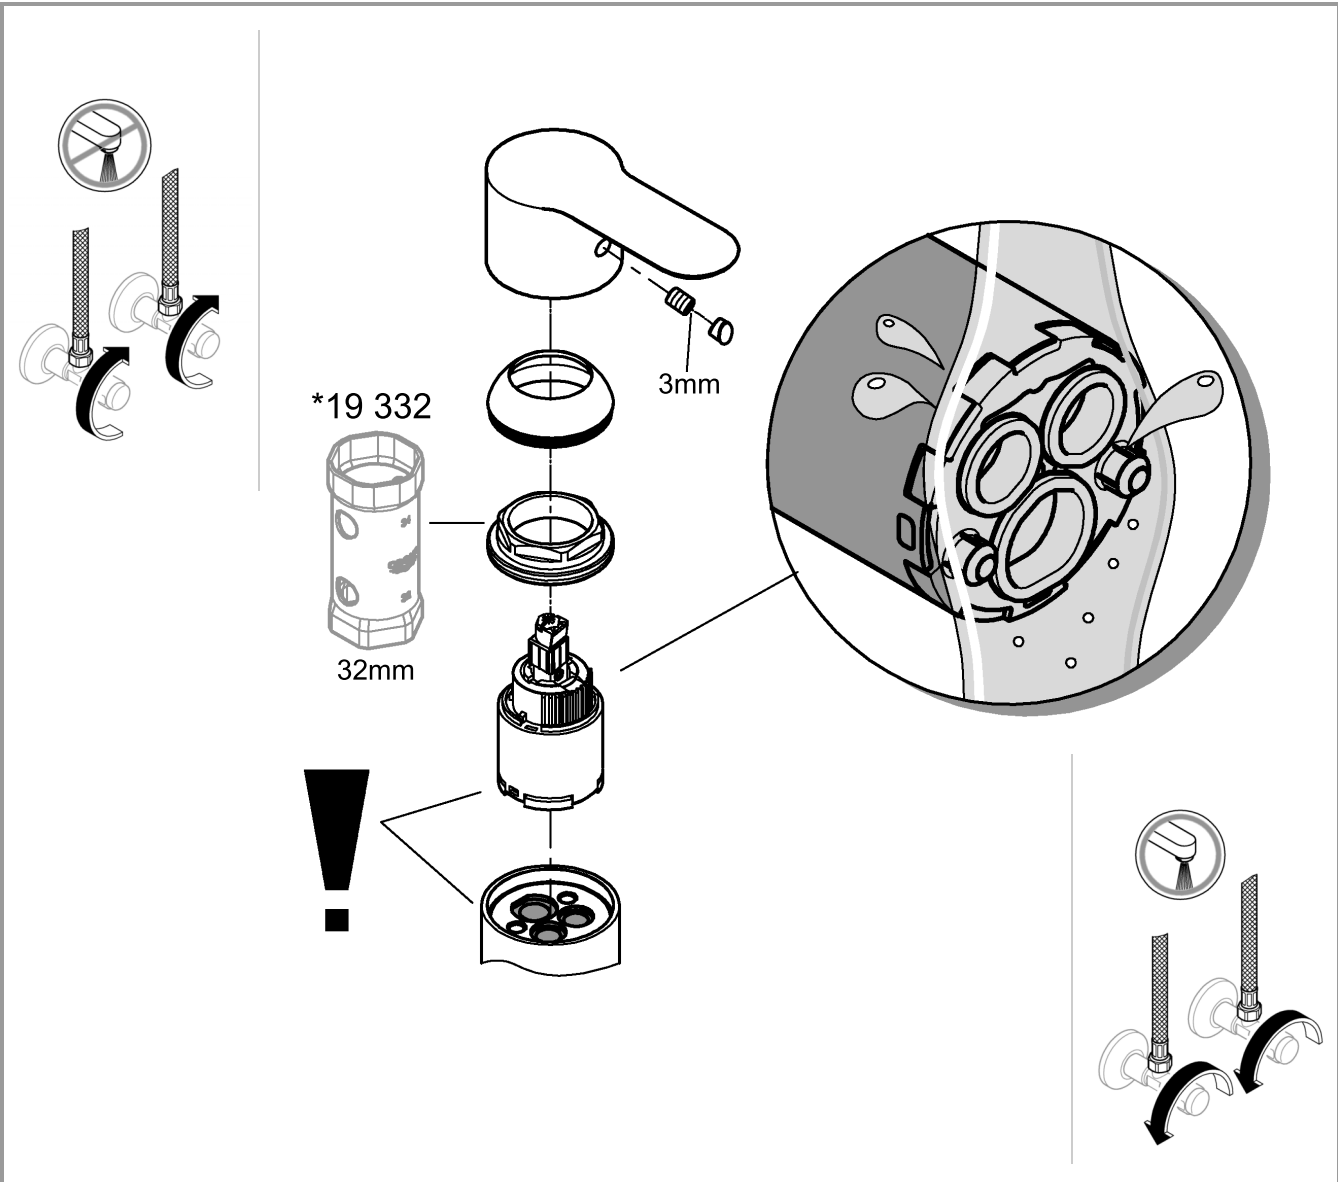

60°

1a

1b

2

3

*19 332	32mm
*19 017	13mm
	07 052   180mm
	*07 341   350mm
*46 375	

Pure Freude an Wasser

**GROHE**  
WAVES