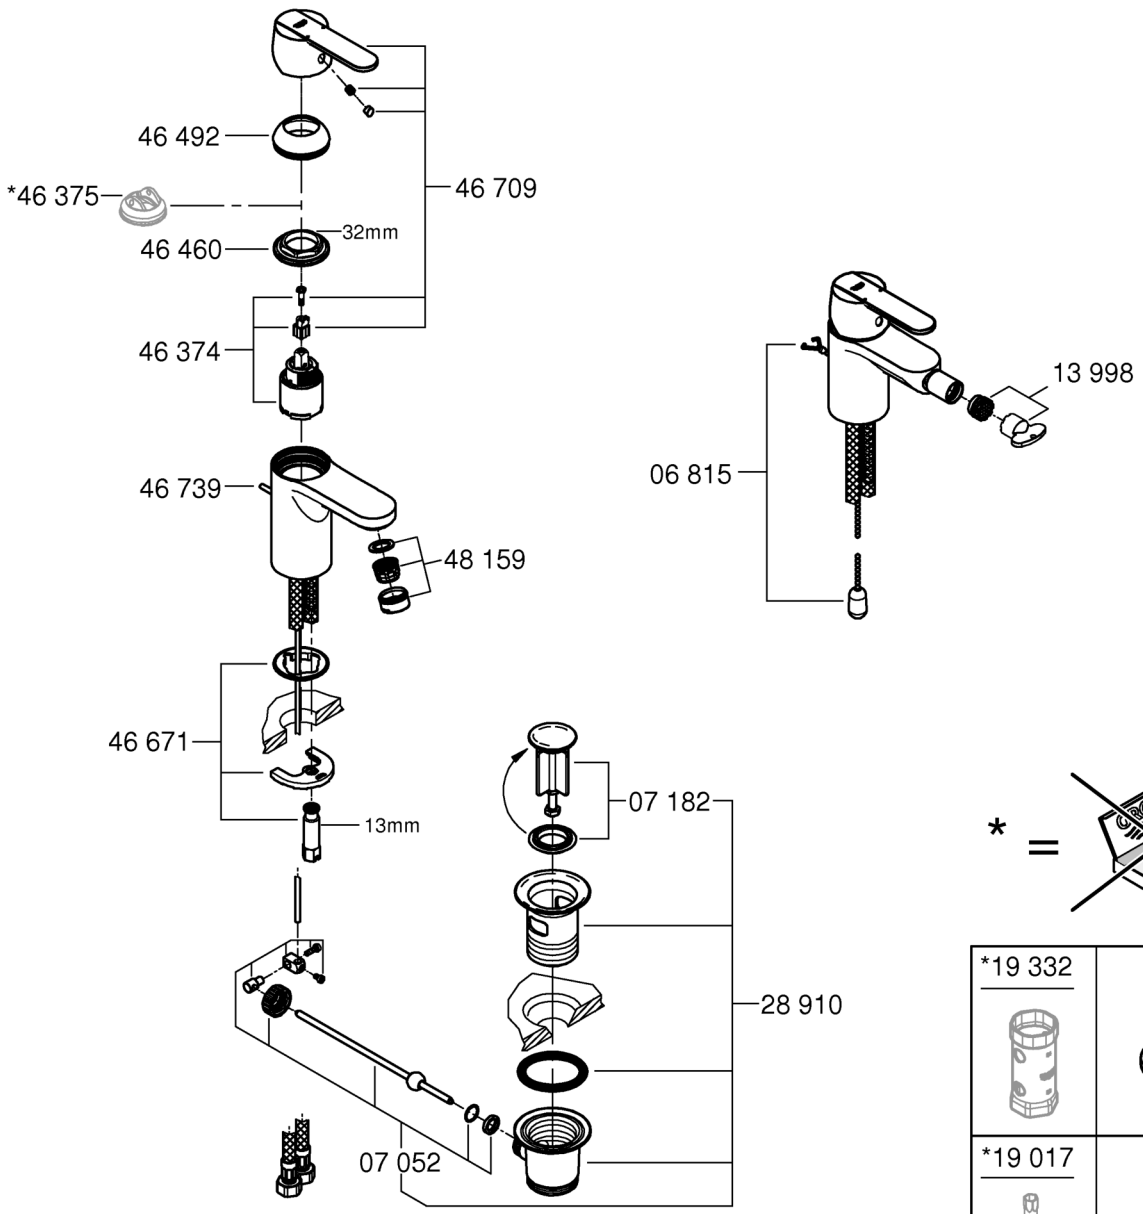

60°

1a

1b

2

3

*19 332	32mm
*19 017	13mm
	07 052   180mm
	*07 341   350mm
*46 375	

Pure Freude an Wasser

**GROHE**  
WAVES