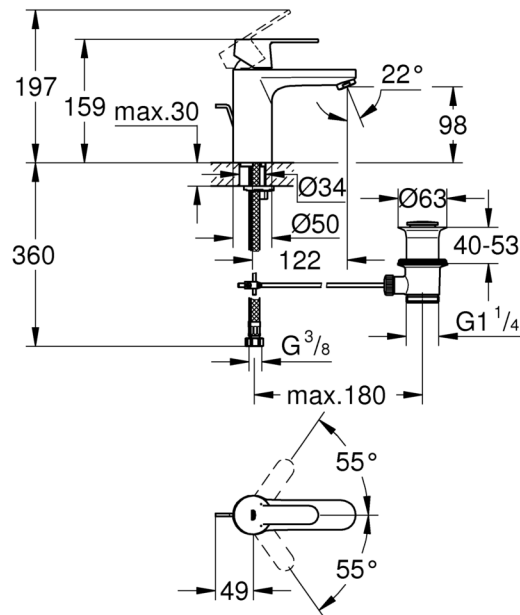

**23 454**

	32 883	23 454	32 884	32 885	32 886
	X		X		
		X			
				X	X
			X		X
	X	X		X	
	X	X	X	X	X

DIN 1988  
DIN EN 806

**bar**

max. 10

5 1

**°C**

max. 70°

60°

1a

1b

2

3

*19 332	32mm
*19 017	13mm
	07 052   180mm
	*07 341   350mm
*46 375	

Pure Freude an Wasser

**GROHE**  
WAVES