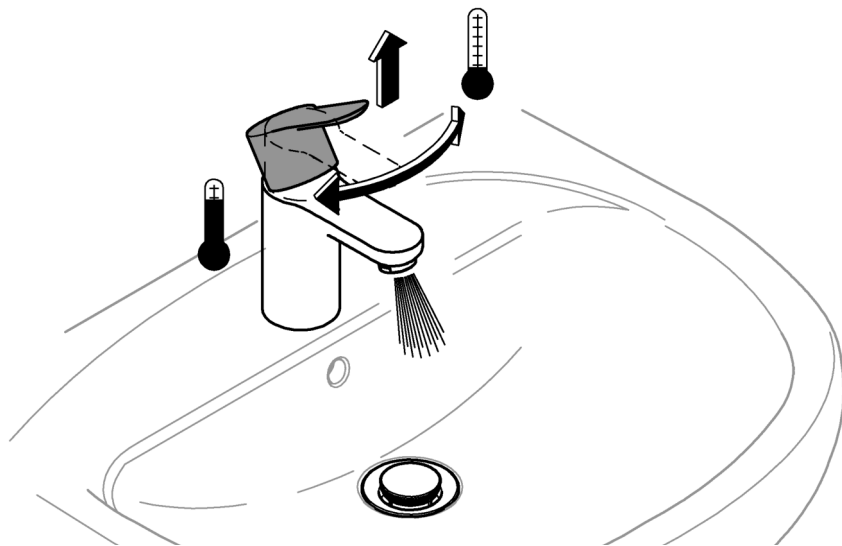

60°

1a

1b

2

3

*19 332	32mm
*19 017	13mm
	07 052   180mm
	*07 341   350mm
*46 375	

Pure Freude an Wasser

**GROHE**  
WAVES