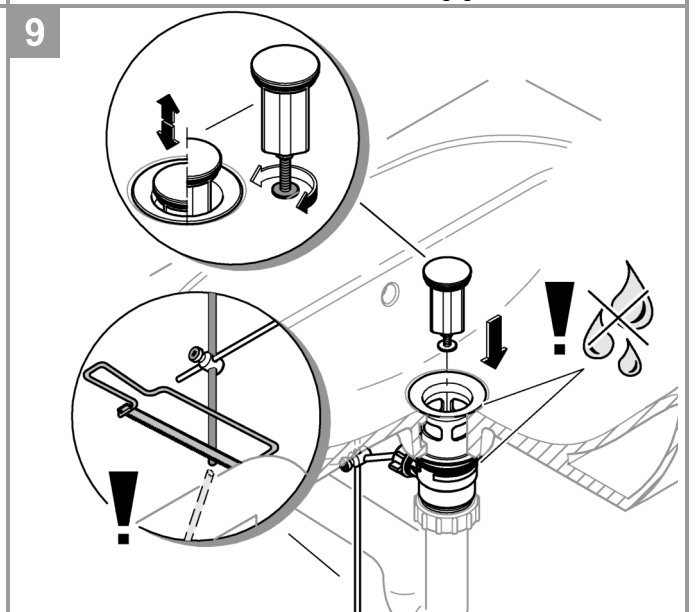

60°

1a

1b

2

3

*19 332	32mm
*19 017	13mm
	07 052   180mm
	*07 341   350mm
*46 375	

Pure Freude an Wasser

**GROHE**  
WAVES