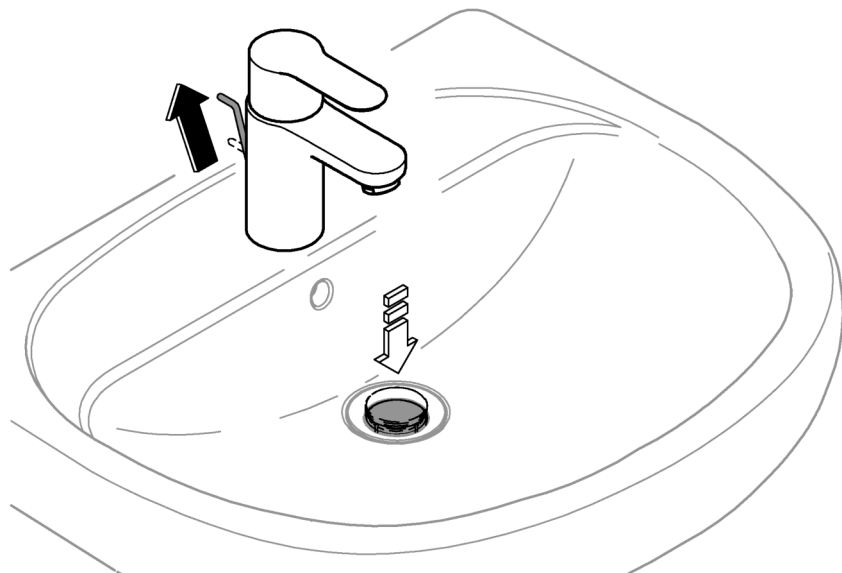

60°

1a

1b

2

3

*19 332	32mm
*19 017	13mm
	07 052   180mm
	*07 341   350mm
*46 375	

Pure Freude an Wasser

**GROHE**  
WAVES