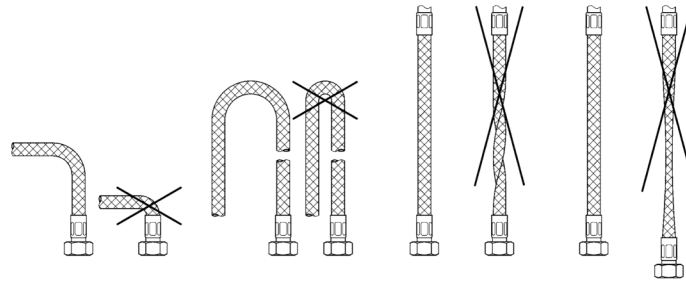

60°

1a

1b

2

3

*19 332	32mm
*19 017	13mm
	07 052   180mm
	*07 341   350mm
*46 375	

Pure Freude an Wasser

**GROHE**  
WAVES