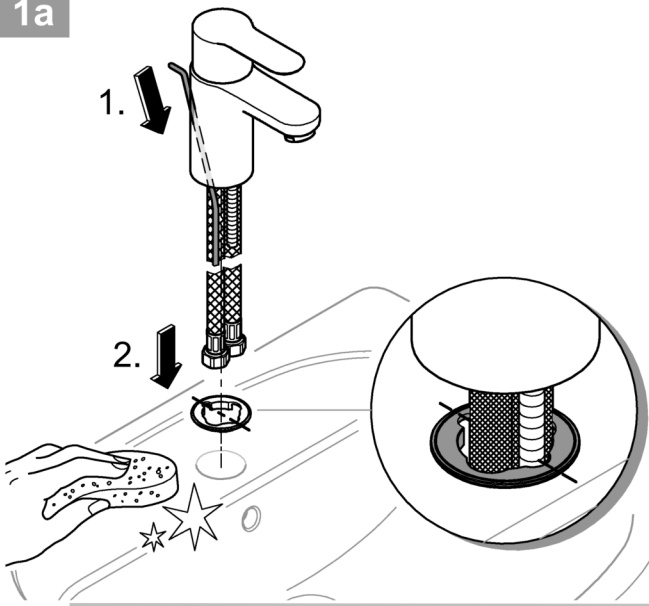

60°

1a

1b

2

3

*19 332	32mm
*19 017	13mm
	07 052   180mm
	*07 341   350mm
*46 375	

Pure Freude an Wasser

**GROHE**  
WAVES