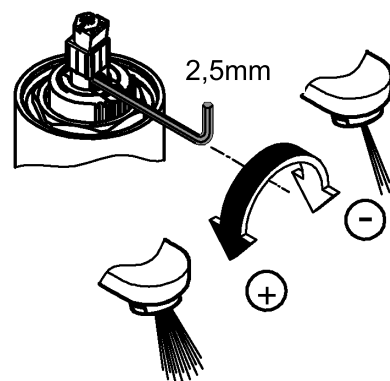

60°

1a

1b

2

3

*19 332	32mm
*19 017	13mm
	07 052   180mm
	*07 341   350mm
*46 375	

Pure Freude an Wasser

**GROHE**  
WAVES