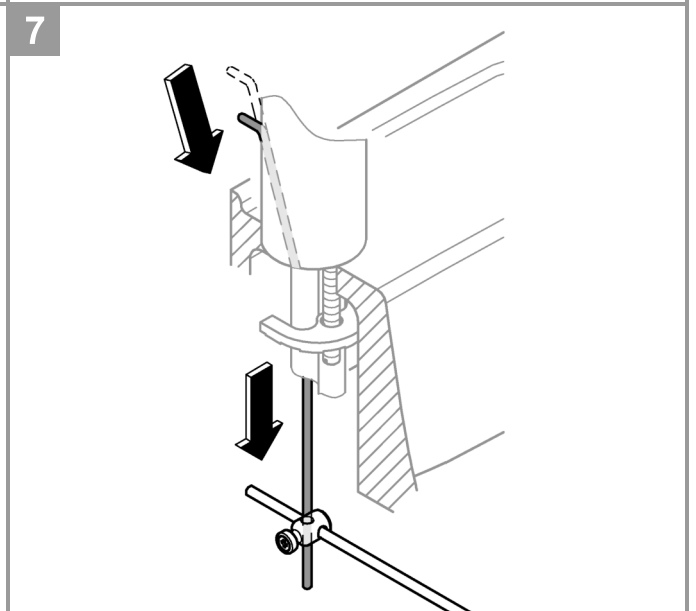

60°

1a

1b

2

3

*19 332	32mm
*19 017	13mm
	07 052   180mm
	*07 341   350mm
*46 375	

Pure Freude an Wasser

**GROHE**  
WAVES