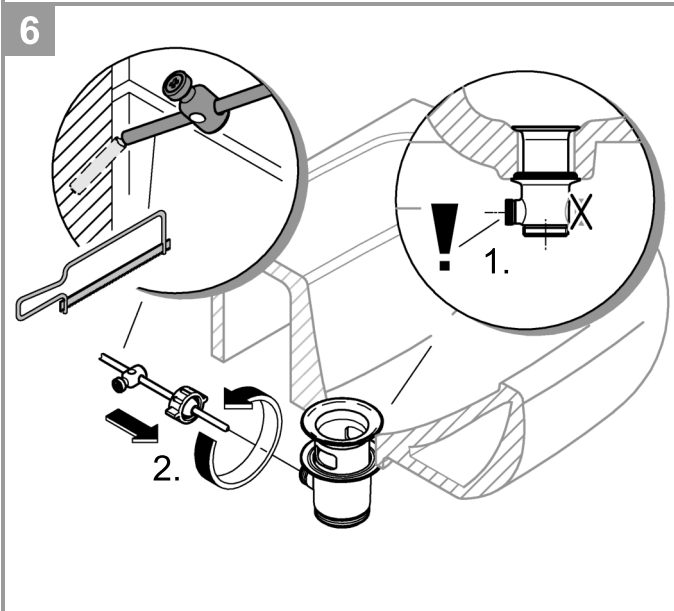

60°

1a

1b

2

3

*19 332	32mm
*19 017	13mm
	07 052   180mm
	*07 341   350mm
*46 375	

Pure Freude an Wasser

**GROHE**  
WAVES