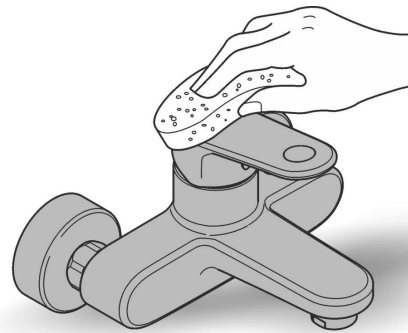

DESIGN +  
ENGINEERING  
**GROHE GERMANY**

97.170.231/ÄM 232009/07.14

[www.grohe.com](http://www.grohe.com)

*Pure Freude an Wasser*

48 166

SpeedClean

- D** Verwenden Sie für die Reinigung keine kratzenden Schwämme und Scheuermittel, Lösungsmittel- oder säurehaltigen Reiniger, Kalkentferner, Haushaltssessig und Reiniger mit Essigsäure.
- GB** Do not use abrasive sponges, scouring agents, organic solvents or acidic cleaners, limescale removers, household vinegar or cleaners containing acetic acid for cleaning.
- F** Pour le nettoyage, ne pas utiliser d'éponges ou produits abrasifs, de solvants, de produits nettoyeurs à base d'acide, de produits anti-calcaire, de vinaigre blanc, ni de produits nettoyeurs à base d'acide acétique.
- E** No utilice para la limpieza estropajos que rayen, agentes abrasivos, productos de limpieza que contengan disolventes o ácidos, disolventes para cal, vinagre doméstico ni productos de limpieza con ácido acético.
- I** Per la pulizia non utilizzare spugne ruvide, prodotti abrasivi, detergenti a base di solventi o acidi, prodotti anticalcare, aceto ad uso domestico e detergenti a base di acido acetico.
- NL** Gebruik voor het reinigen geen krassende zemen, schuurmiddelen, reinigers met oplosmiddelen en zuren, ontkalkers, schoonmaakazijn en reinigingsmiddelen met azijnzuren.
- S** Använd vid rengöring inte hårda tvättsvampar, skurmedel, lösningsmedel eller syrahaltiga rengöringsmedel, avkalkningsmedel, hushållsättika eller rengöringsmedel som innehåller ättiksyra.
- DK** Anvend aldrig skuremidler, slibende svampe, skuremidler, opløsningsmidler eller syreholdige rengøringsmidler, kalkfjerner, husholdningseddike og rengøringsmidler med eddikesyre til rengøringen.
- N** Bruk ikke svamper som lager riper, skuremidler, rengjøringsmidler med løsemidler eller syrer, kalkfjernere, husholdningseddik eller rengjøringsmidler med eddiksyre.
- FIN** Älä käytä puhdistamiseen naarmuttavia sieniä, hankausaineita, liuotinainetta tai happoa sisältäviä puhdistusaineita, kalkinpoistoaineita, kotitalousetikkaa tai etikkahappopitoisia pesuaineita.
- PL** Do czyszczenia nie wolno używać gąbek do szorowania, środków szorujących, środków czyszczących zawierających rozpuszczalniki lub kwasy, preparatów do usuwania osadów wapiennych, octu spożywczego i środków czyszczących z kwasem octowym.
- UAE** لا تستخدم إسفنجة الكَشْتُط، أو مواد كاشطة، أو مذيبيات عضوية أو منظفات حمضية، أو مزيلات الترسبات الملحية (الكلس)، أو الخل المنزلي، أو منظفات تحتوي على حمض خلّي من أجل التنظيف.
- GR** Μην χρησιμοποιείτε αποξεστικά σφουγγάρια, συστατικά τριψίματος, διαλυτικά ή άλλα καθαριστικά μέσα που περιέχουν οξέα, καθαριστικά αλάτων, ξύδι και καθαριστικά που περιέχουν ξύδι, για τον καθαρισμό.
- CZ** Na čištění nepoužívejte abrazivní houbičky, abrazivní prostředky, organická rozpouštědla nebo kyselé čističe, odstraňovače vodního kamene, potravinářský ocet nebo čisticí roztředky obsahující kyselinu octovou.