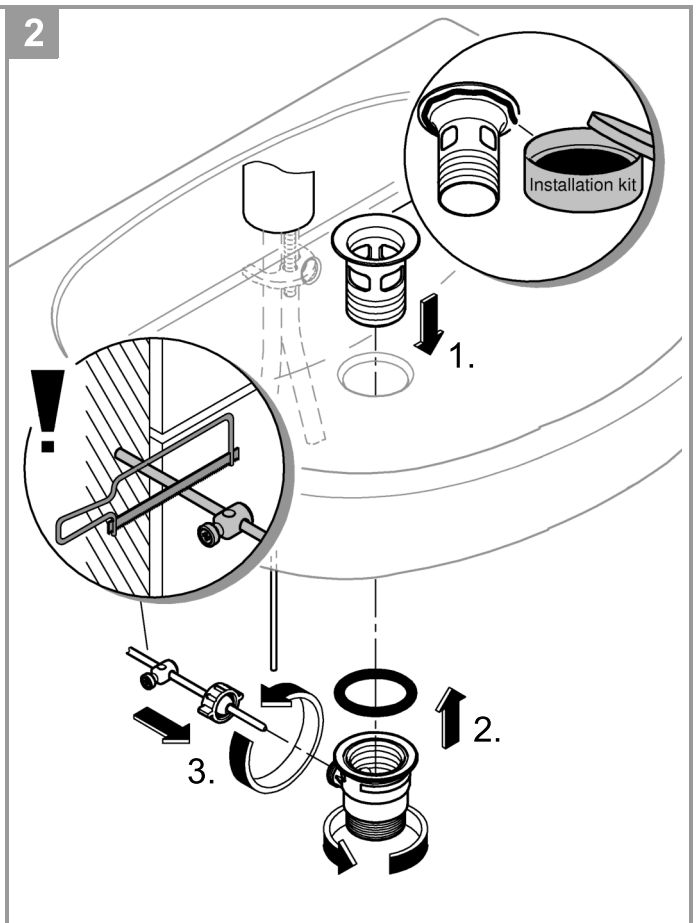

StartLoop

X=46 695

*46 375			07 052 180mm	*19 017	13mm
			*07 341 350mm		

1

2

3

CH

*12 064