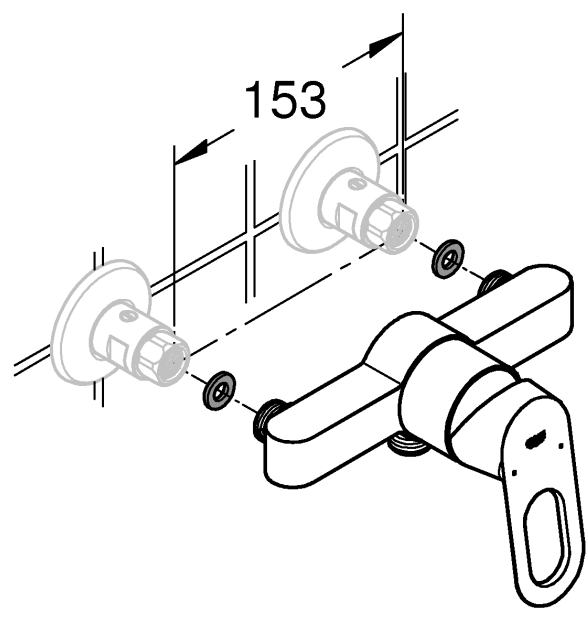

StartLoop

X=46 695

*46 375			07 052 180mm	*19 017	13mm
			*07 341 350mm		

1

2

3

CH

*12 064