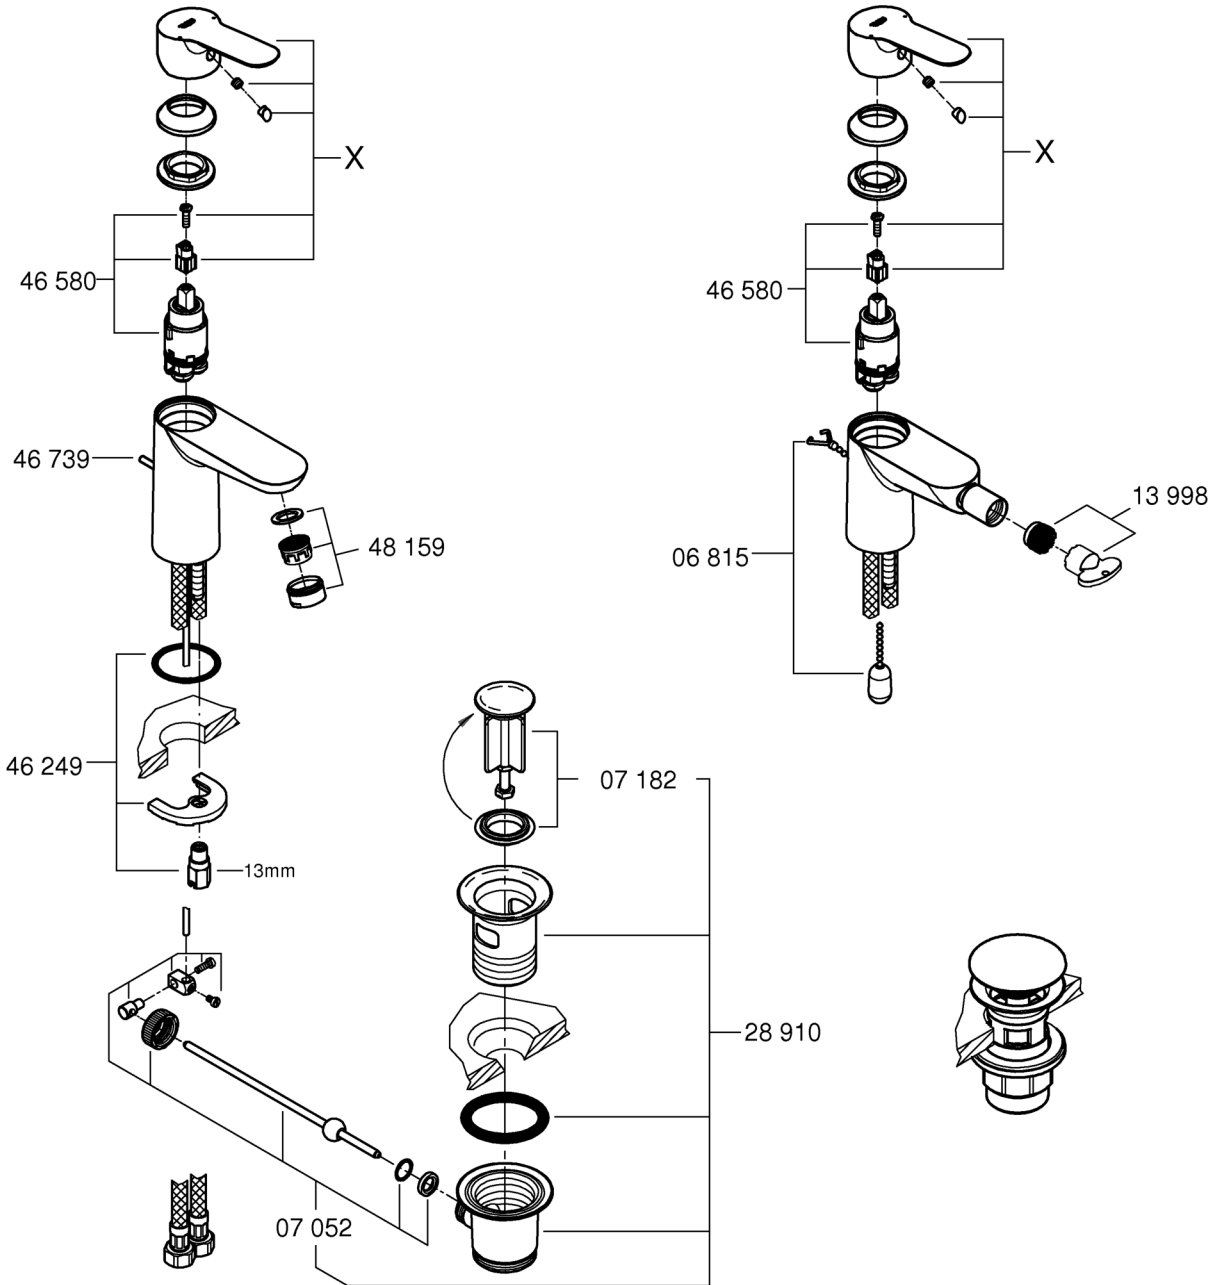

StartEdge

X=46 697

StartLoop

X=46 695

*46 375			07 052 | 180mm	*19 017	13mm
			*07 341 | 350mm