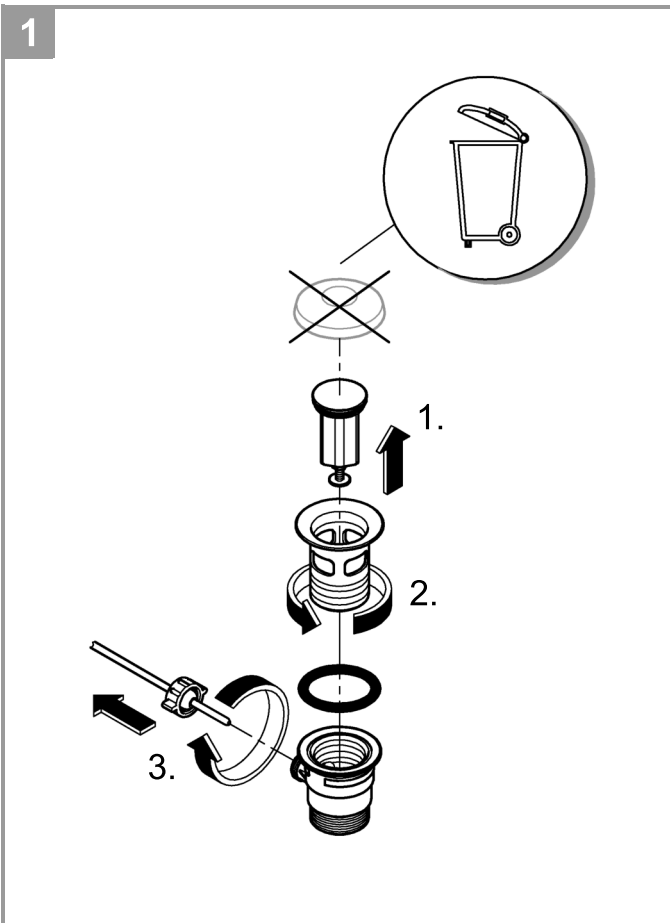

StartLoop

X=46 695

*46 375			07 052 180mm	*19 017	13mm
			*07 341 350mm		

1

2

3

CH

*12 064