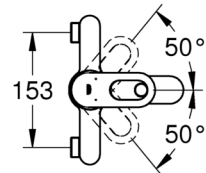

max. 70°

60°

*19 377

30mm

*19 017

13mm

23 342
23 349

23 350

23 347
23 354

23 348
23 355

23 578
23 580

23 344
23 351

23 478

23 479

23 345
23 352

23 353

StartEdge

StartLoop

X=46 698

X=46 696

* =

 CH	*12 064	G 1/2	 *19 377	 30mm	 *07 130	 +20
	*12 065	G 3/4				

StartEdge

X=46 697