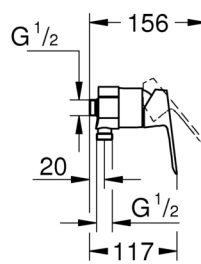

23 344
23 351

23 478