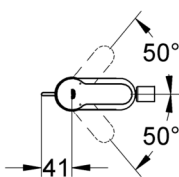

max. 70°

60°

*19 377

30mm

*19 017

13mm

23 342
23 349

23 350

23 347
23 354

23 348
23 355

23 578
23 580

23 344
23 351

23 478

23 479

23 345
23 352

23 353

StartEdge

StartLoop

X=46 698

X=46 696

* =

 CH	*12 064	G 1/2	 *19 377	 30mm	 *07 130	 +20
	*12 065	G 3/4				

StartEdge

X=46 697