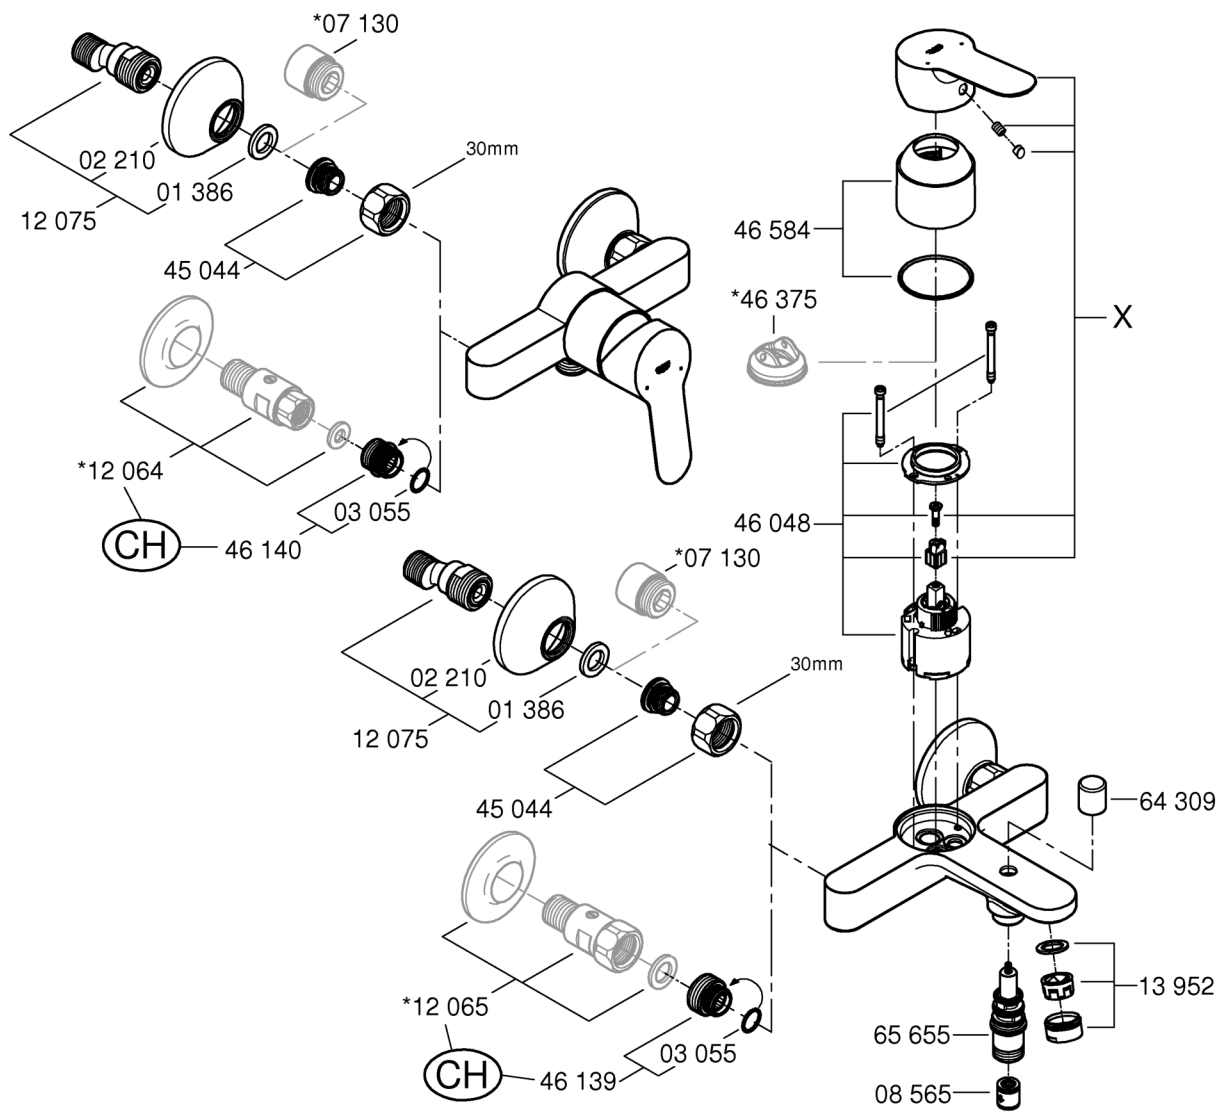

StartEdge

StartLoop

X=46 698

X=46 696

* =

 CH	*12 064	G 1/2	 *19 377	 30mm	 *07 130	 +20
	*12 065	G 3/4				

StartEdge

X=46 697