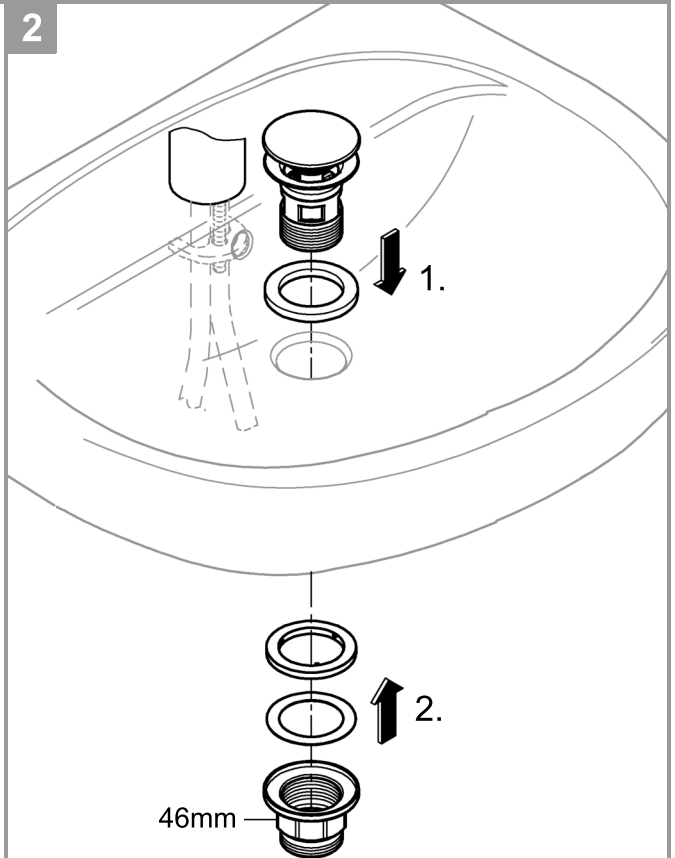

StartLoop

X=46 695

*46 375			07 052 180mm	*19 017	13mm
			*07 341 350mm		

1

2

3

CH

*12 064