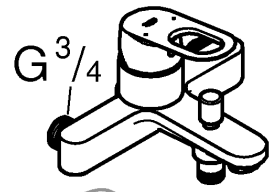

StartLoop

X=46 695

*46 375			07 052 180mm	*19 017	13mm
			*07 341 350mm		

1

2

3

CH

*12 064