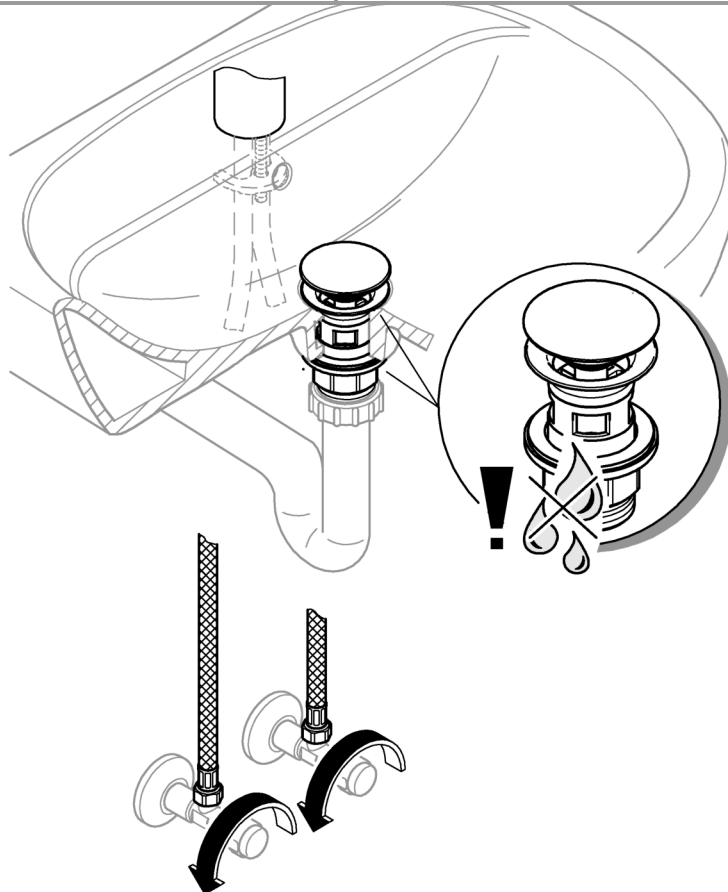

StartLoop

X=46 695

*46 375			07 052 180mm	*19 017	13mm
			*07 341 350mm		

1

2

3

CH

*12 064