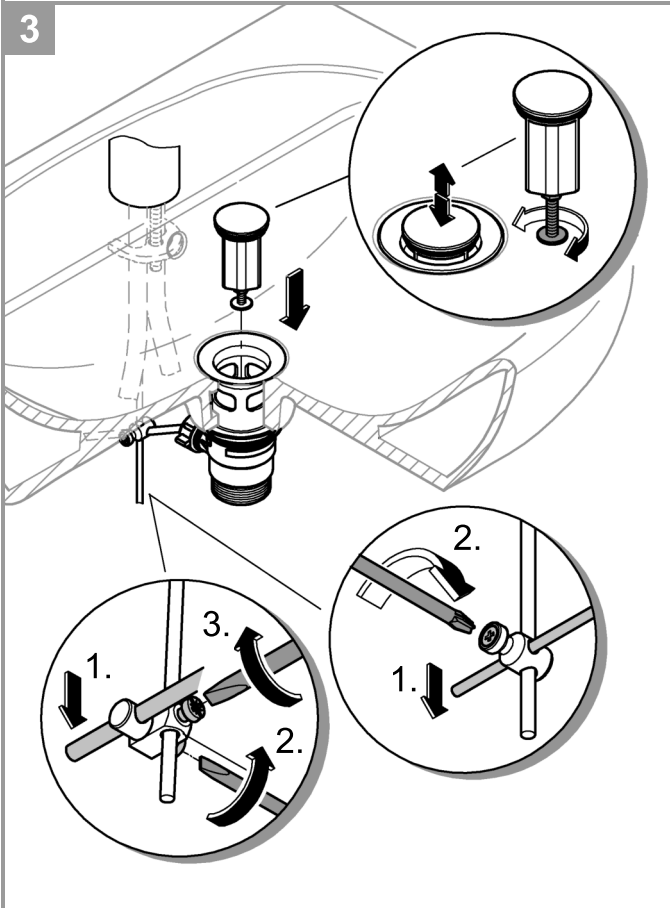

StartLoop

X=46 695

*46 375			07 052 180mm	*19 017	13mm
			*07 341 350mm		

1

2

3

CH

*12 064