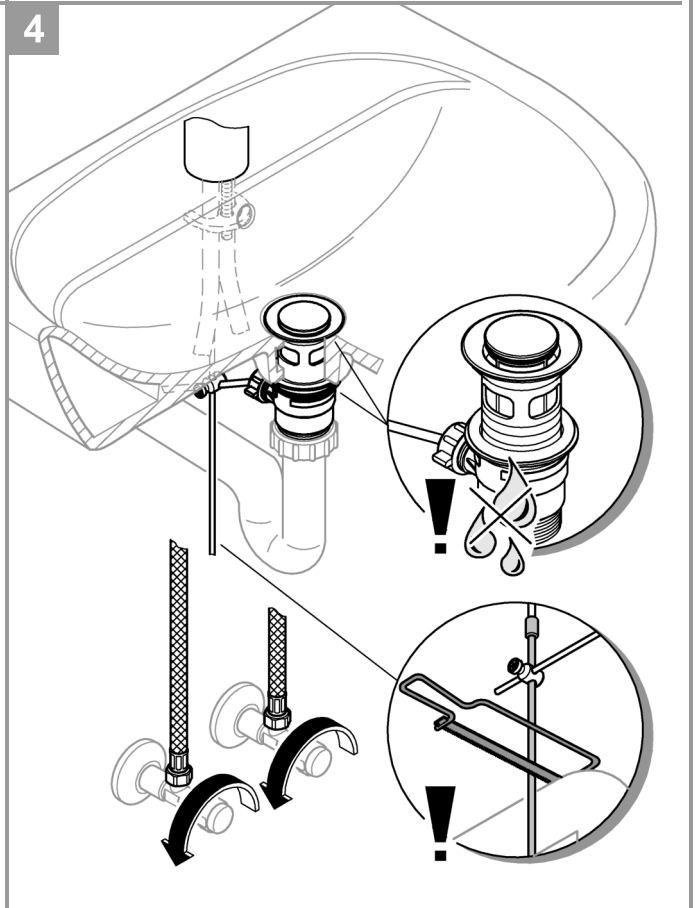

StartLoop

X=46 695

*46 375			07 052 180mm	*19 017	13mm
			*07 341 350mm		

1

2

3

CH

*12 064