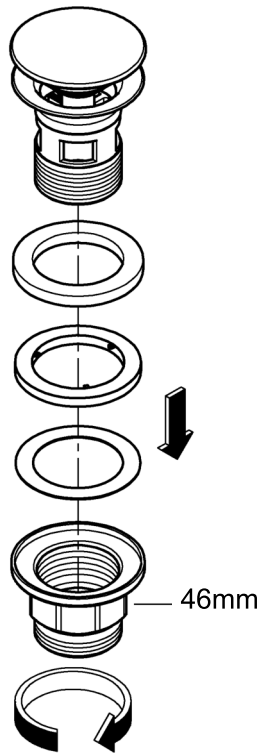

max. 70°

60°

*19 377

30mm

*19 017

13mm

23 342
23 349

23 350

StartEdge

StartLoop

X=46 698

X=46 696

* =

 CH	*12 064	G 1/2	 *19 377	 30mm	 *07 130	 +20
	*12 065	G 3/4				

StartEdge

X=46 697

StartLoop

X=46 695

*46 375			07 052 180mm	*19 017	13mm
			*07 341 350mm		

1

2

3

CH

*12 064