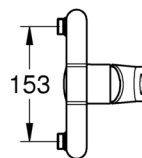

max. 70°

60°

*19 377

30mm

*19 017

13mm

23 342
23 349

23 350

23 347
23 354

23 348
23 355

23 578
23 580

23 344
23 351

23 478

23 479

23 345
23 352

23 353

StartEdge

StartLoop

X=46 698

X=46 696

* =

 CH	*12 064	G 1/2	 *19 377	 30mm	 *07 130	 +20
	*12 065	G 3/4				

StartEdge

X=46 697

StartLoop

X=46 695

*46 375			07 052 180mm	*19 017	13mm
			*07 341 350mm		

1

2

3

CH

*12 064