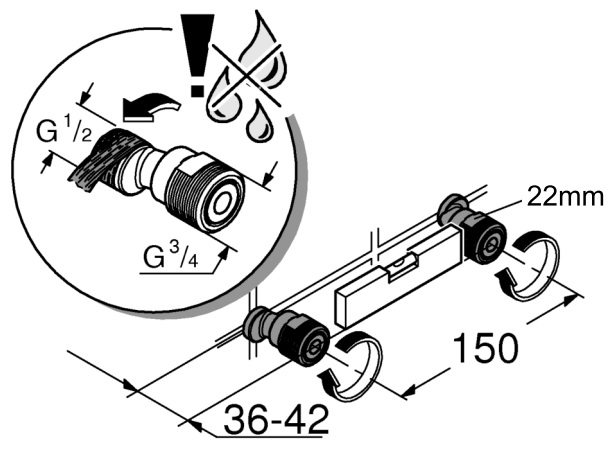

StartLoop

X=46 695

*46 375			07 052 180mm	*19 017	13mm
			*07 341 350mm		

1

2

3

CH

*12 064