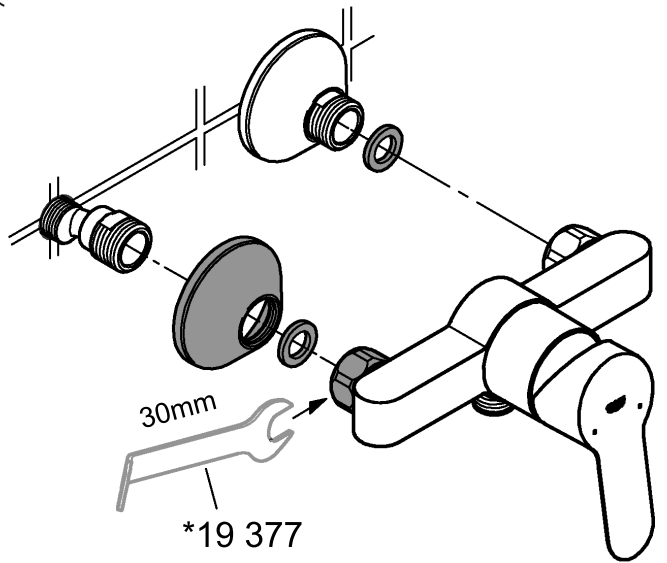

StartLoop

X=46 695

*46 375			07 052 180mm	*19 017	13mm
			*07 341 350mm		

1

2

3

CH

*12 064