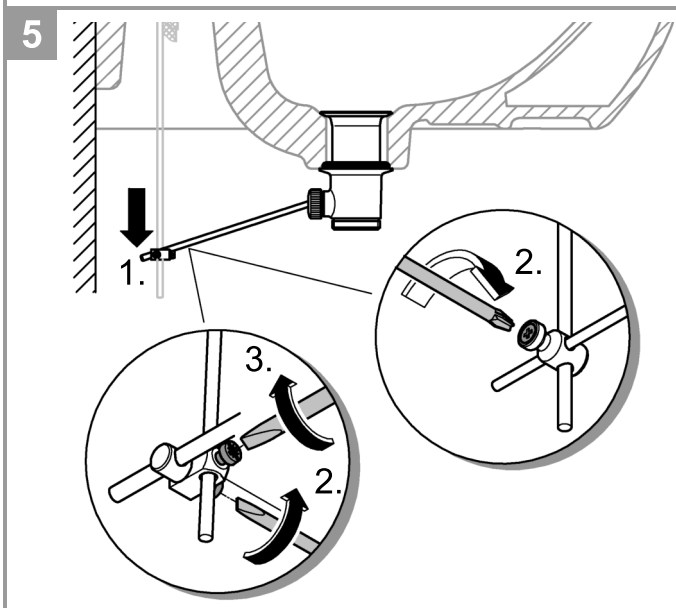

		<b>32 901</b>	
	150°		90°
	0°		0°
	360°		360°

1

2

3

Pure Freude an Wasser

**GROHE**  
WAVES

**D**

+49 571 3989 333  
helpline@grohe.de