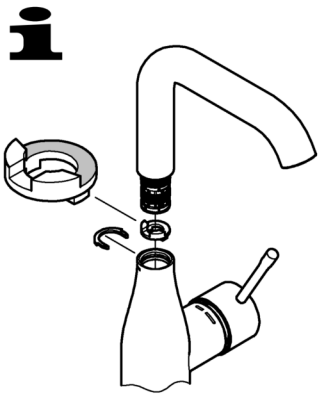

		<b>32 901</b>	
	150°		90°
	0°		0°
	360°		360°

1

2

3

Pure Freude an Wasser

**GROHE**  
WAVES

**D**

+49 571 3989 333  
helpline@grohe.de