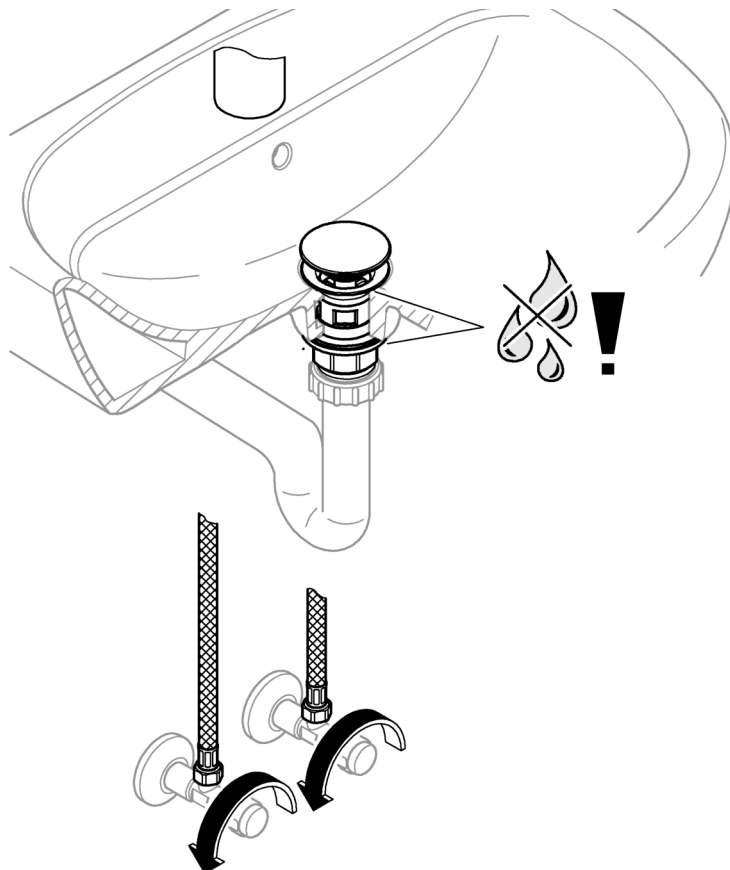

		<b>32 901</b>	
	150°		90°
	0°		0°
	360°		360°

1

2

3

Pure Freude an Wasser

**GROHE**  
WAVES

**D**

+49 571 3989 333  
helpline@grohe.de