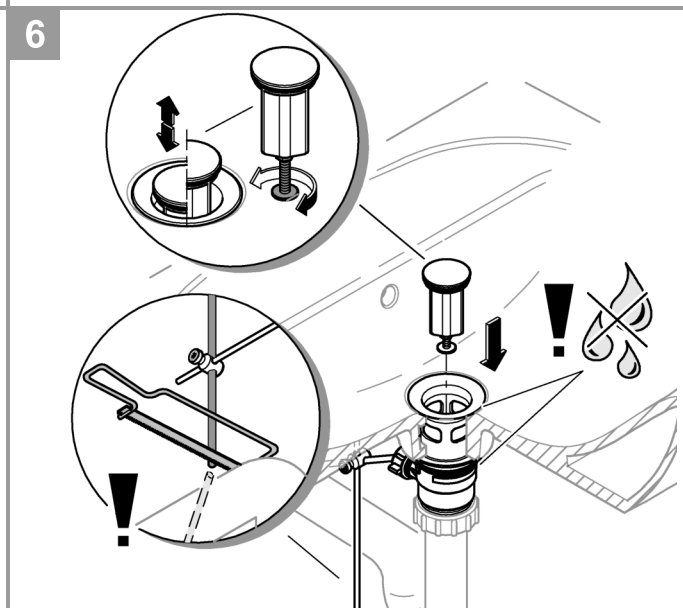

		<b>32 901</b>	
	150°		90°
	0°		0°
	360°		360°

1

2

3

Pure Freude an Wasser

**GROHE**  
WAVES

**D**

+49 571 3989 333  
helpline@grohe.de