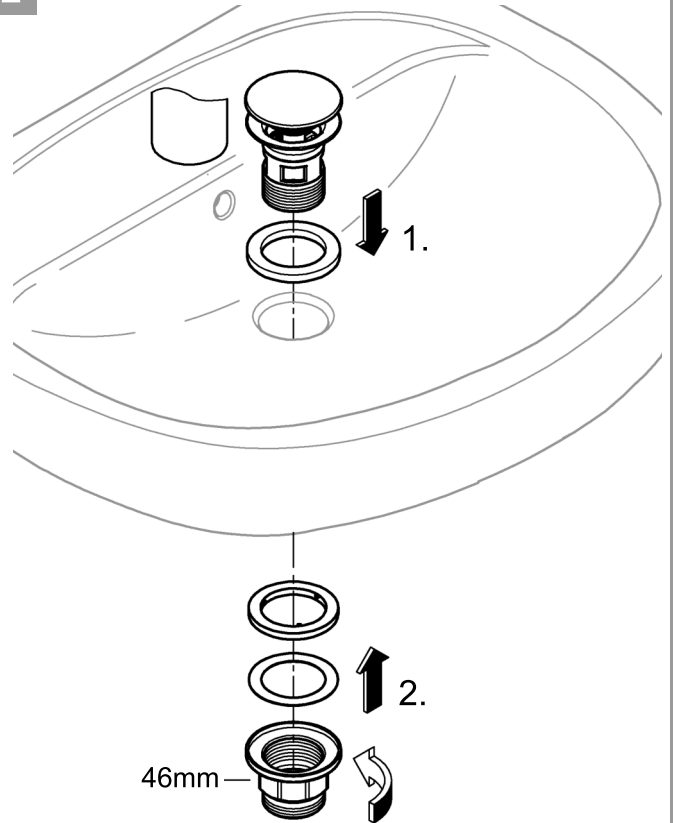

		<b>32 901</b>	
	150°		90°
	0°		0°
	360°		360°

1

2

3

Pure Freude an Wasser

**GROHE**  
WAVES

**D**

+49 571 3989 333  
helpline@grohe.de