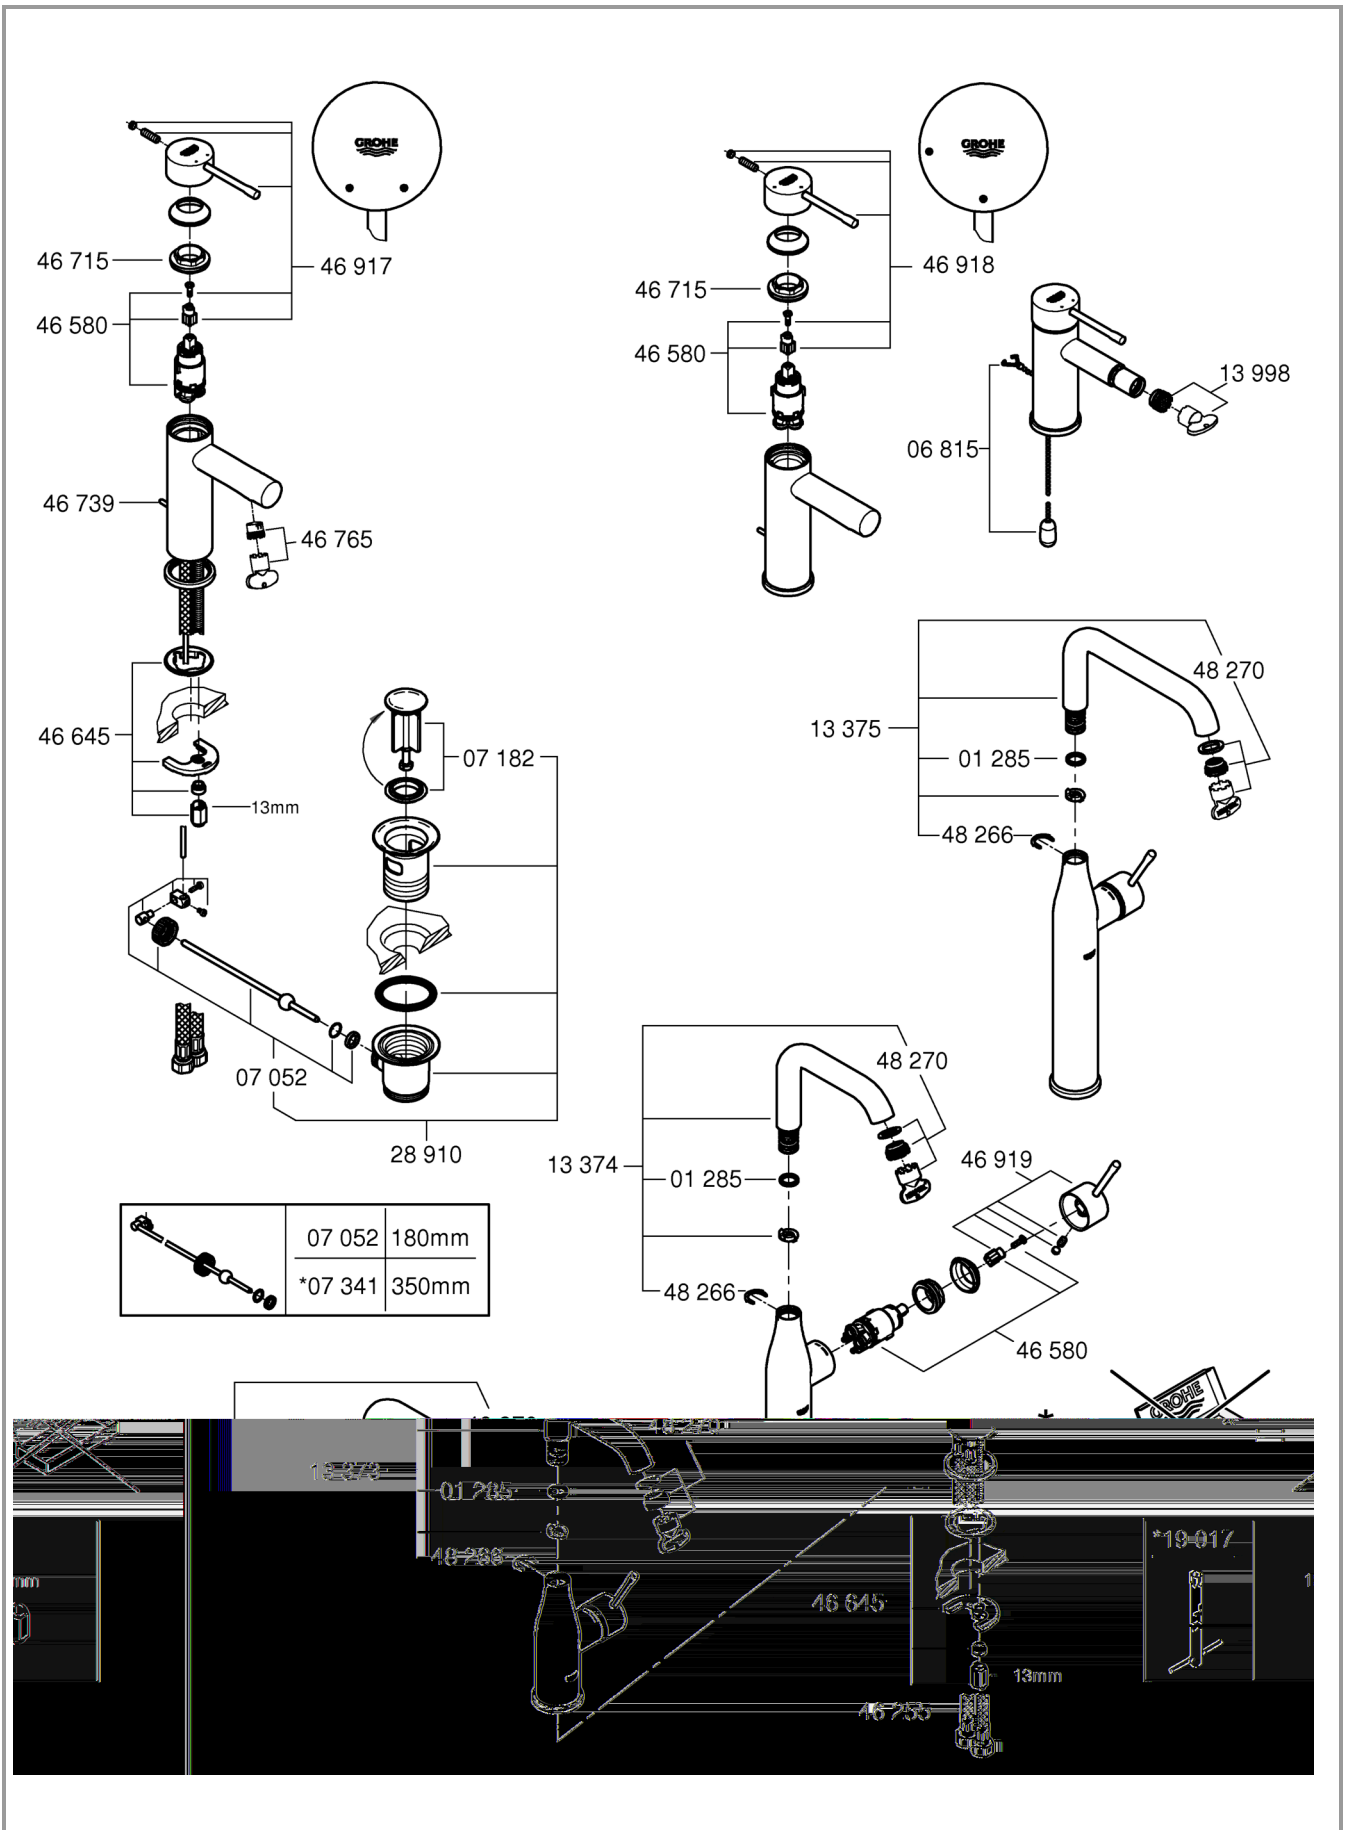

		<b>32 901</b>	
	150°		90°
	0°		0°
	360°		360°

1

2

3

Pure Freude an Wasser

**GROHE**  
WAVES

**D**

+49 571 3989 333  
helpline@grohe.de