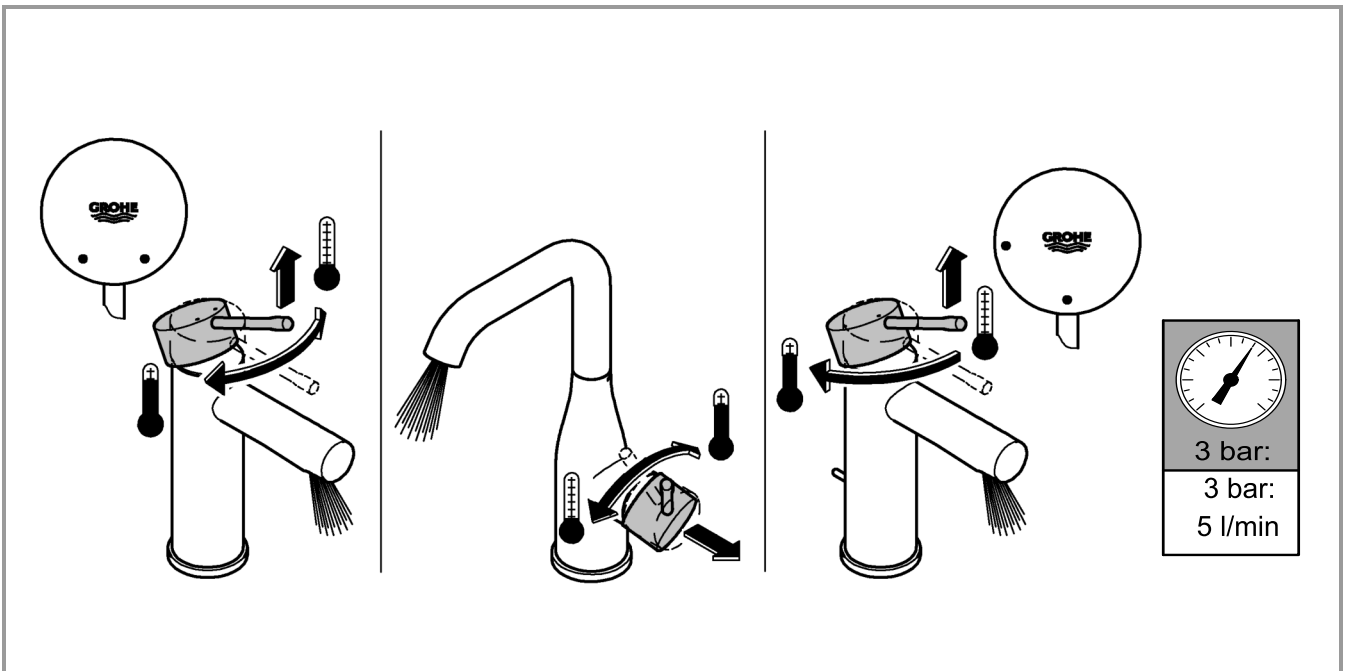

		<b>32 901</b>	
	150°		90°
	0°		0°
	360°		360°

1

2

3

Pure Freude an Wasser

**GROHE**  
WAVES

**D**

+49 571 3989 333  
helpline@grohe.de