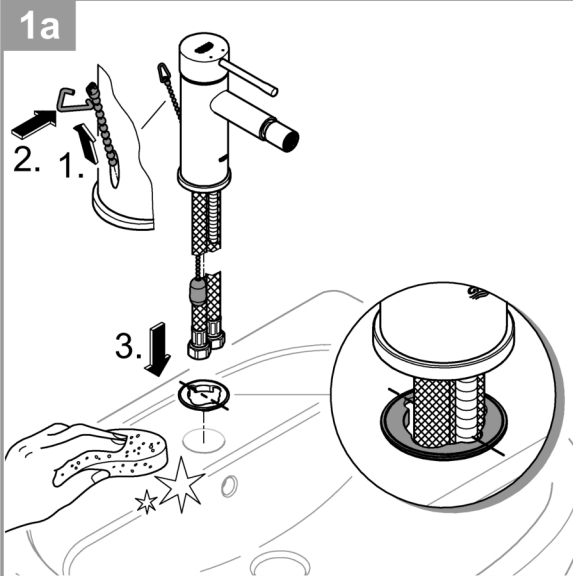

		<b>32 901</b>	
	150°		90°
	0°		0°
	360°		360°

1

2

3

Pure Freude an Wasser

**GROHE**  
WAVES

**D**

+49 571 3989 333  
helpline@grohe.de