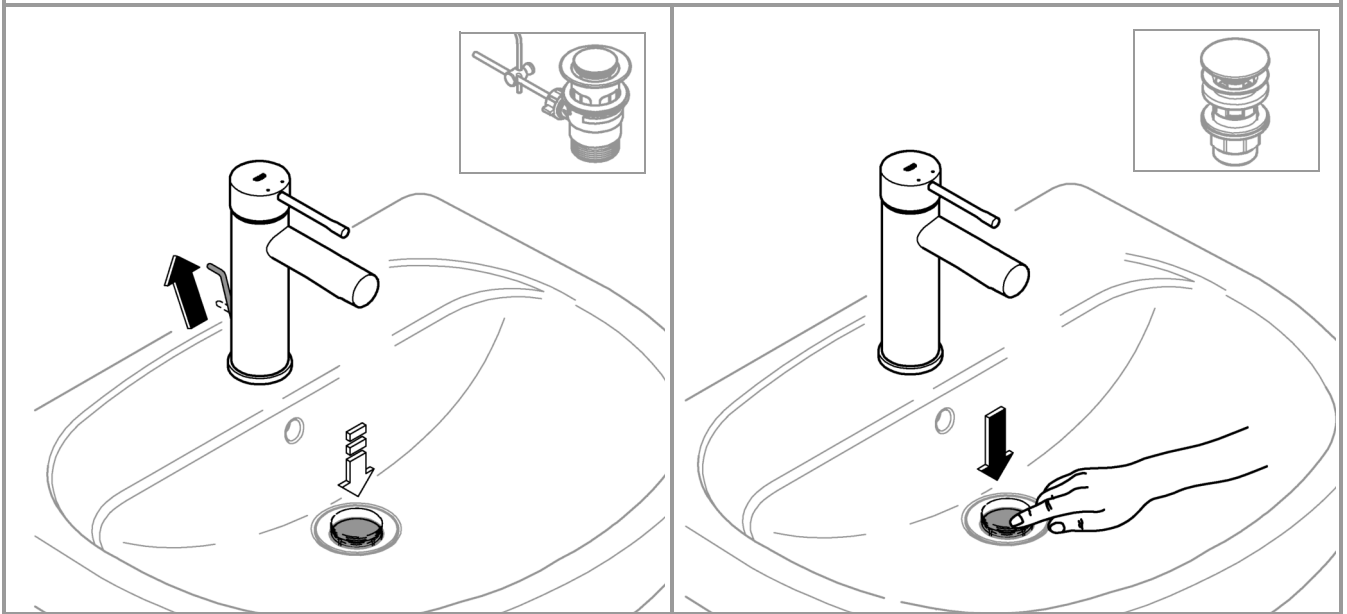

		<b>32 901</b>	
	150°		90°
	0°		0°
	360°		360°

1

2

3

Pure Freude an Wasser

**GROHE**  
WAVES

**D**

+49 571 3989 333  
helpline@grohe.de