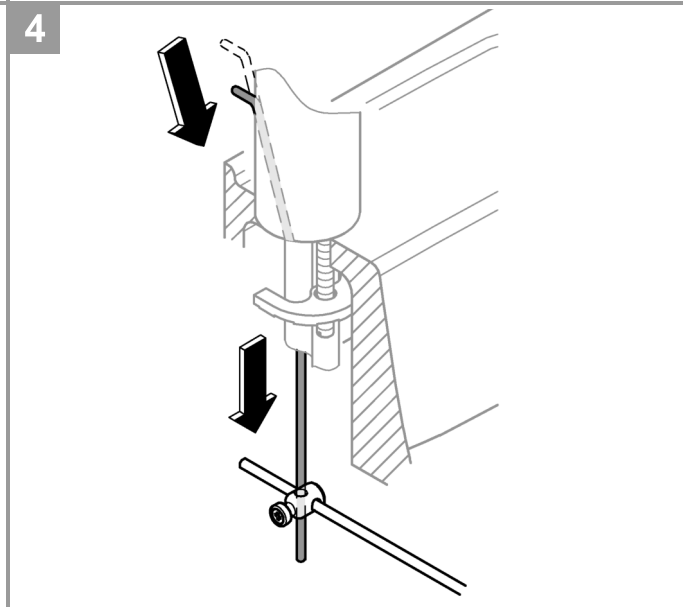

		<b>32 901</b>	
	150°		90°
	0°		0°
	360°		360°

1

2

3

Pure Freude an Wasser

**GROHE**  
WAVES

**D**

+49 571 3989 333  
helpline@grohe.de