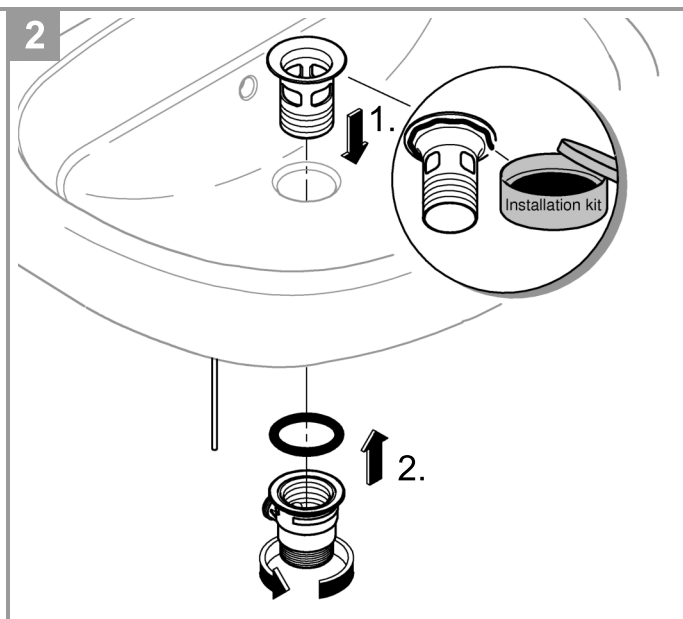

		<b>32 901</b>	
	150°		90°
	0°		0°
	360°		360°

1

2

3

Pure Freude an Wasser

**GROHE**  
WAVES

**D**

+49 571 3989 333  
helpline@grohe.de