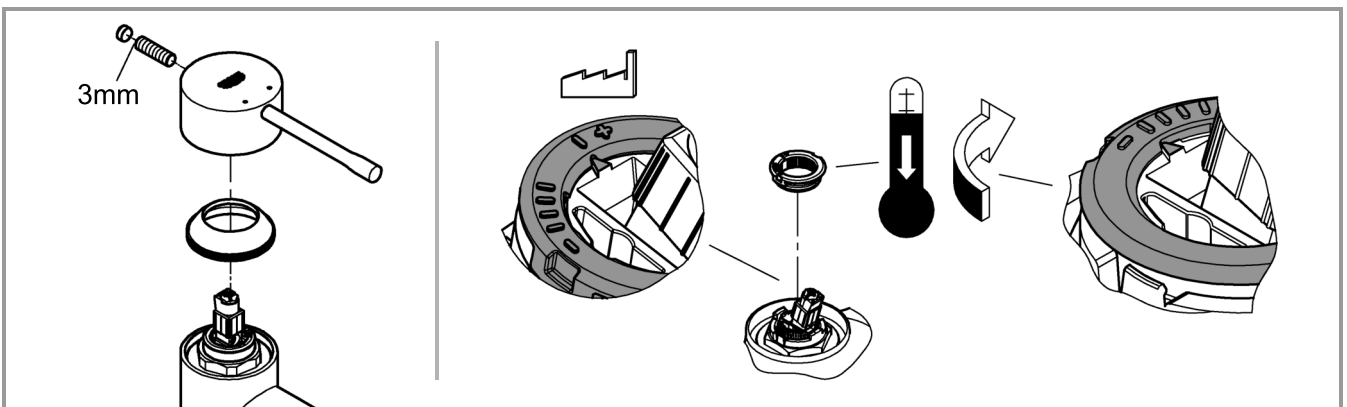

		<b>32 901</b>	
	150°		90°
	0°		0°
	360°		360°

1

2

3

Pure Freude an Wasser

**GROHE**  
WAVES

**D**

+49 571 3989 333  
helpline@grohe.de