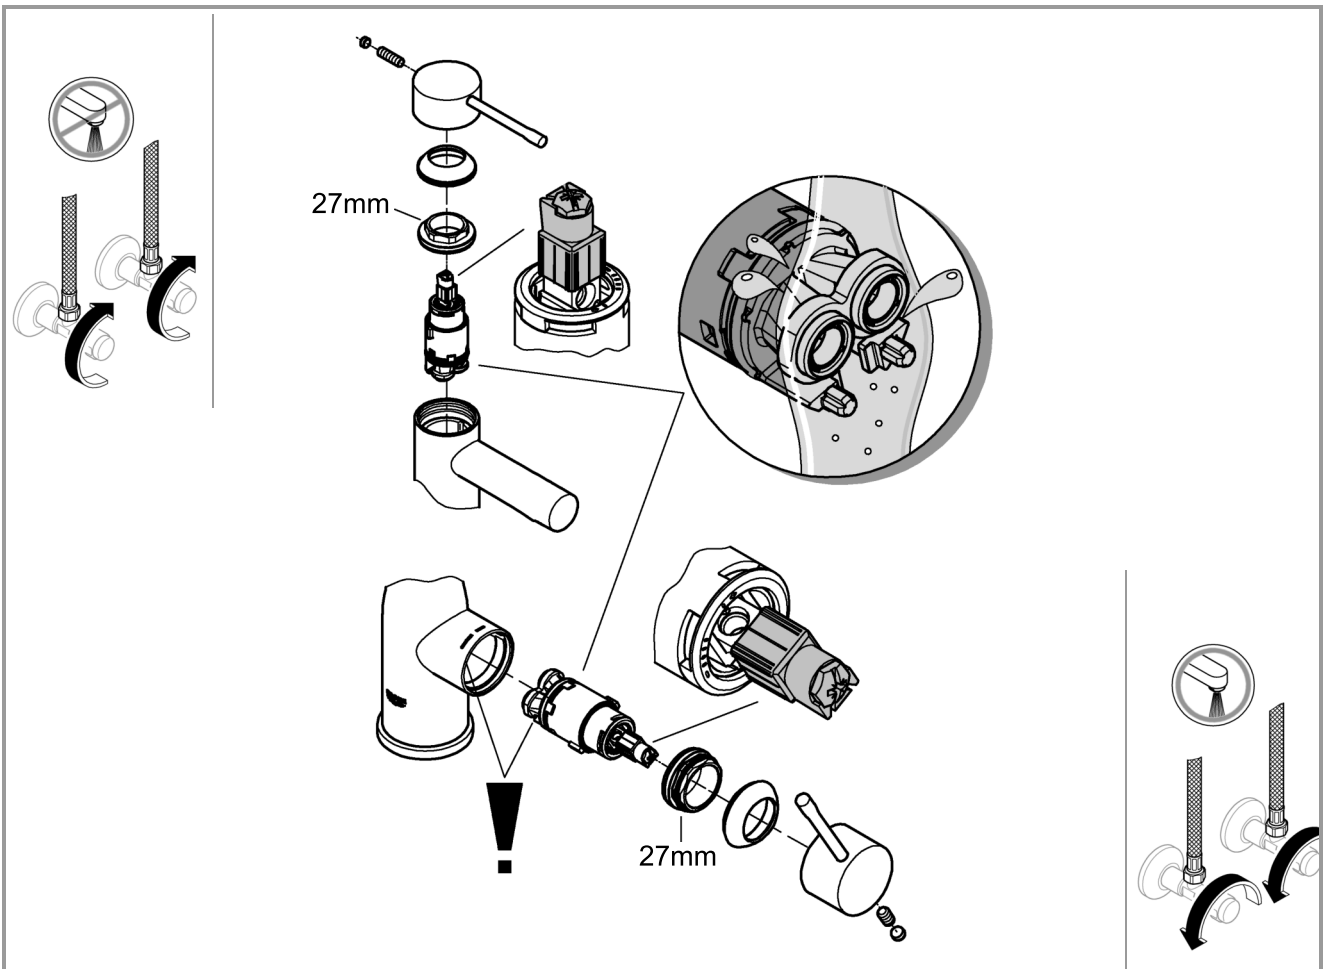

		<b>32 901</b>	
	150°		90°
	0°		0°
	360°		360°

1

2

3

Pure Freude an Wasser

**GROHE**  
WAVES

**D**

+49 571 3989 333  
helpline@grohe.de