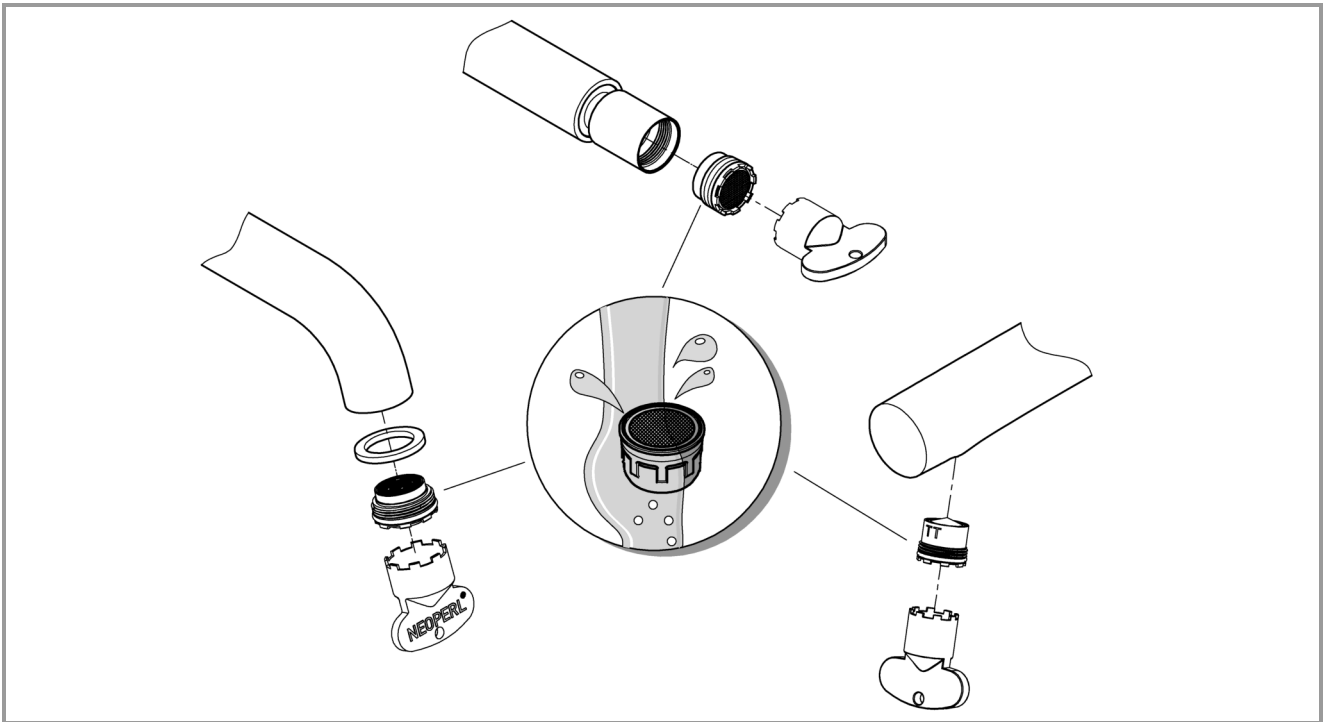

		<b>32 901</b>	
	150°		90°
	0°		0°
	360°		360°

1

2

3

Pure Freude an Wasser

**GROHE**  
WAVES

**D**

+49 571 3989 333  
helpline@grohe.de