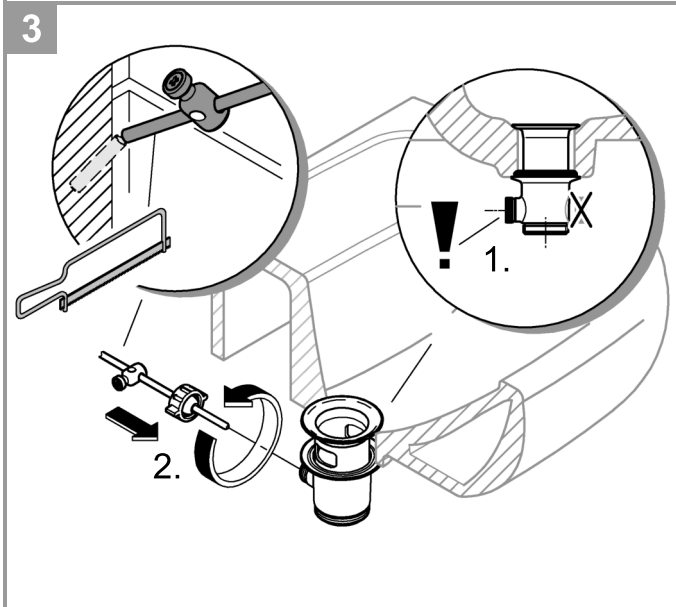

		<b>32 901</b>	
	150°		90°
	0°		0°
	360°		360°

1

2

3

Pure Freude an Wasser

**GROHE**  
WAVES

**D**

+49 571 3989 333  
helpline@grohe.de