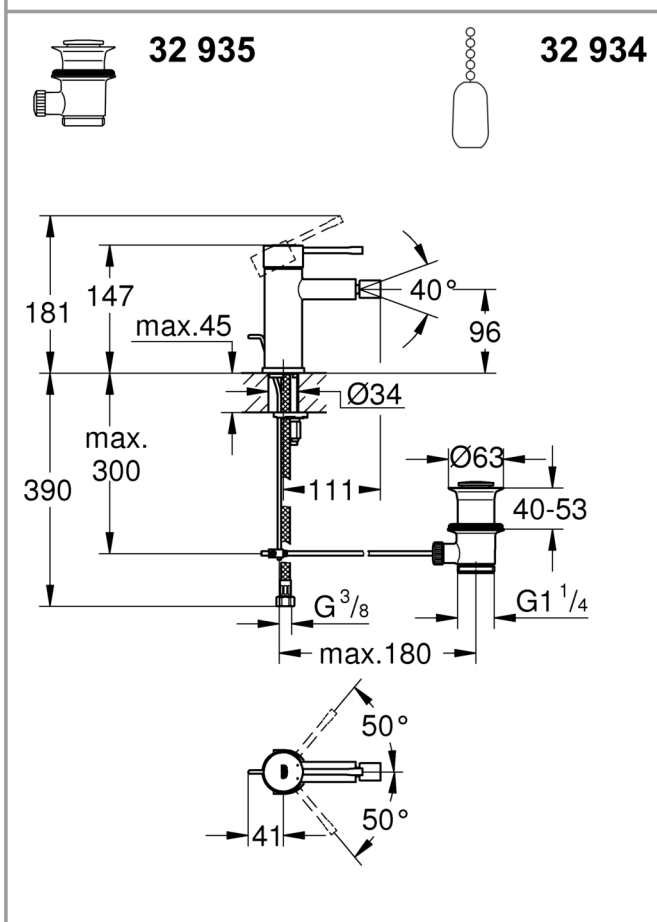

13mm  
\*19 017

**34 294**

**32 899**

**23 379**

**32 898**

**23 541**

**23 799**

**32 628**

			<b>32 901</b>		
		150°			90°
		0°			0°
		360°			360°

1

2

3

	07 052	180mm
	*07 341	350mm

*19 017	13mm
	

A series of 20 horizontal lines spanning the width of the page, providing a template for handwriting practice.