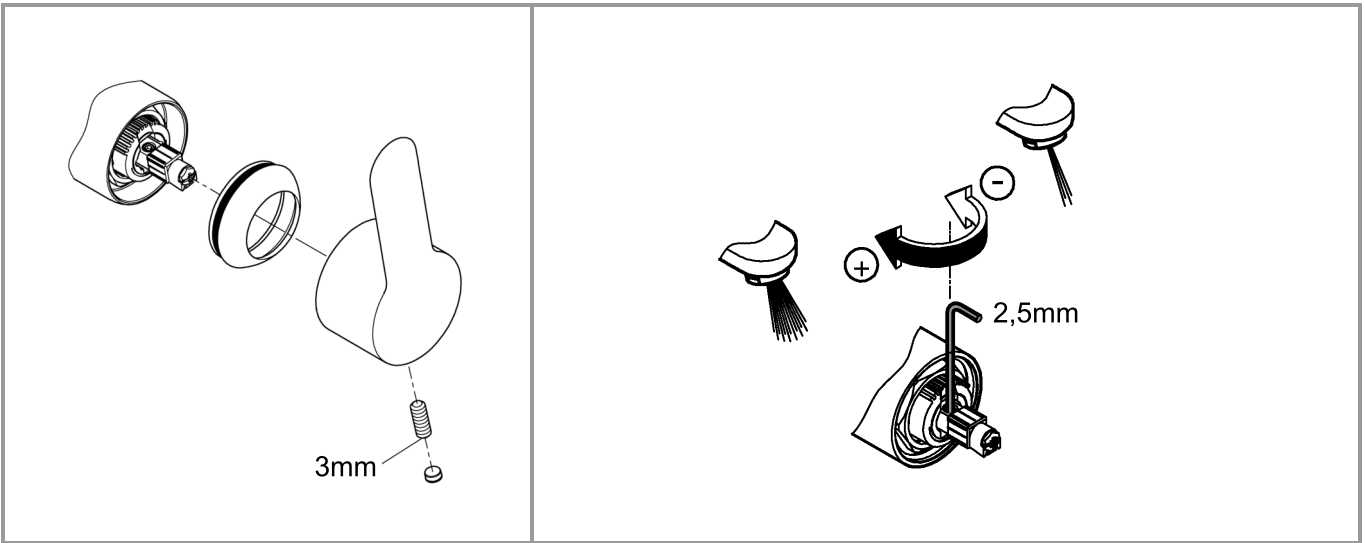

Feel

Feel

Get

DIN 1988  
DIN EN 806

\*19 332

32mm

1

2

3

**Feel**

**X** = 46 630

**Get**

**X** = 46 683

<b>Y</b>	46 374	46 589

*19 332 	32mm 
-------------	----------

\* =