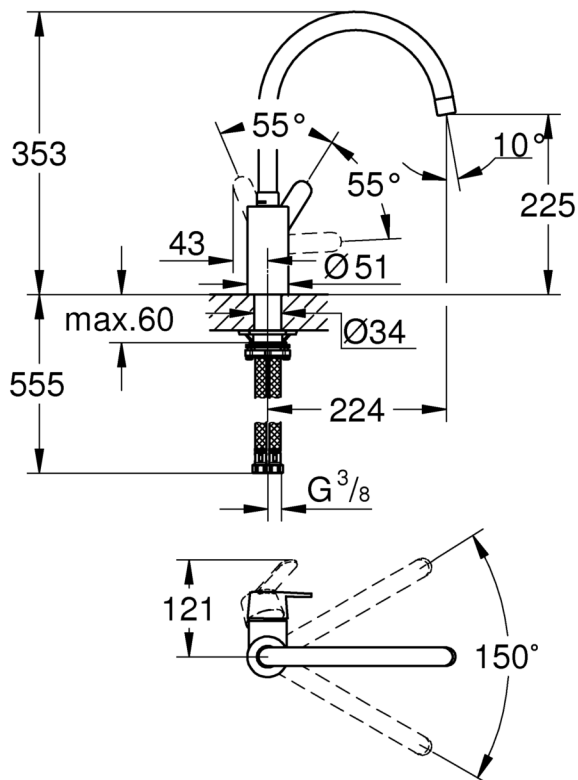

Feel

Feel

Get

DIN 1988  
DIN EN 806

\*19 332

32mm

1

2

3

**Feel**

**X** = 46 630

**Get**

**X** = 46 683

<b>Y</b>	46 374	46 589

*19 332 	32mm 
-------------	----------

\* =