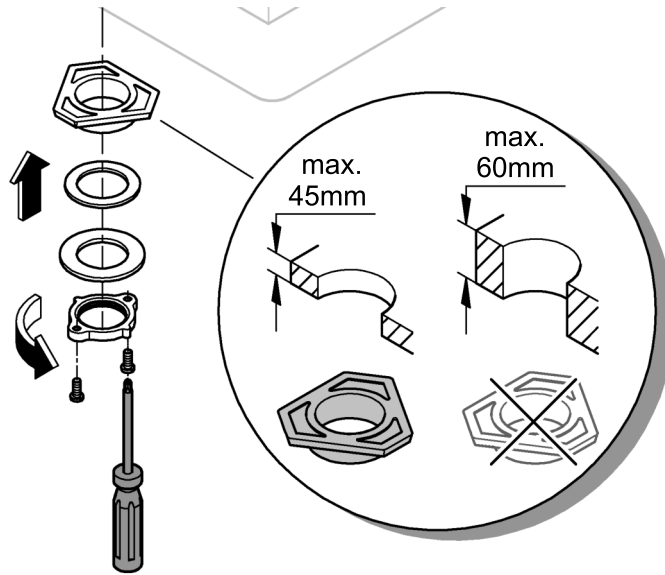

Feel

Feel

Get

DIN 1988  
DIN EN 806

\*19 332

32mm

1

2

3

**Feel**

**X** = 46 630

**Get**

**X** = 46 683

<b>Y</b>	46 374	46 589

*19 332 	32mm 
-------------	----------

\* =