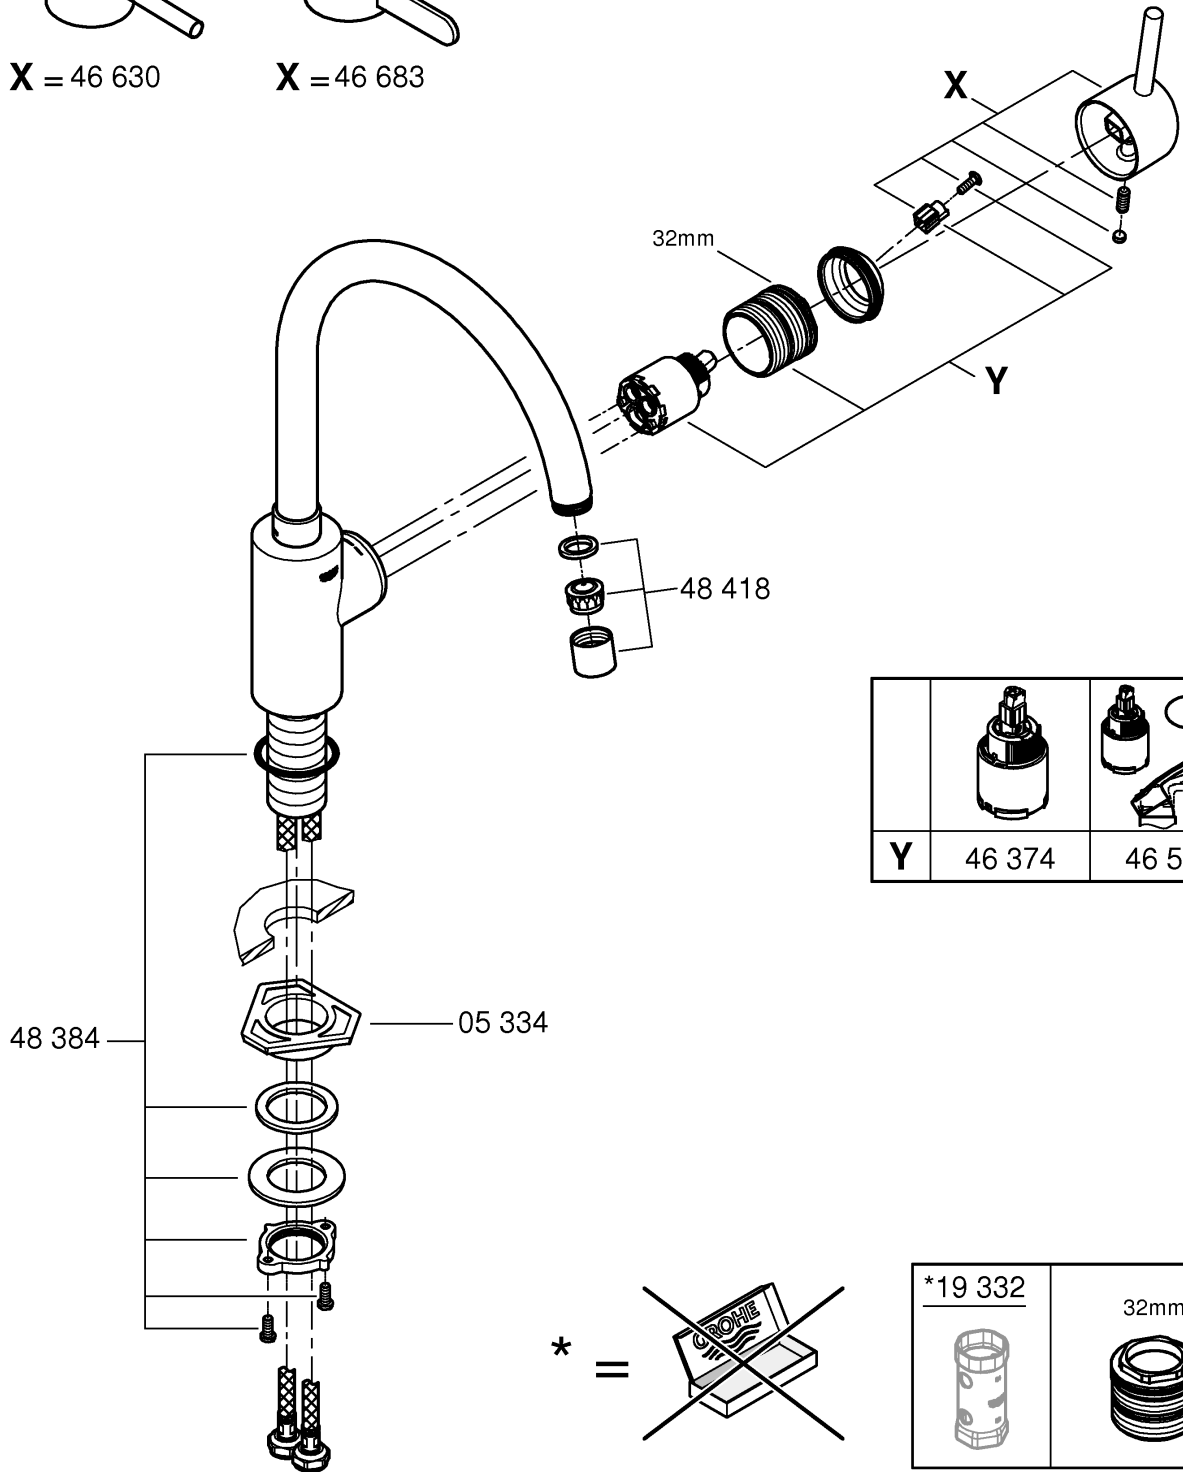

Feel

Feel

Get

DIN 1988  
DIN EN 806

\*19 332

32mm

1

2

3

**Feel**

**X** = 46 630

**Get**

**X** = 46 683

<b>Y</b>	46 374	46 589

*19 332 	32mm 
-------------	----------

\* =