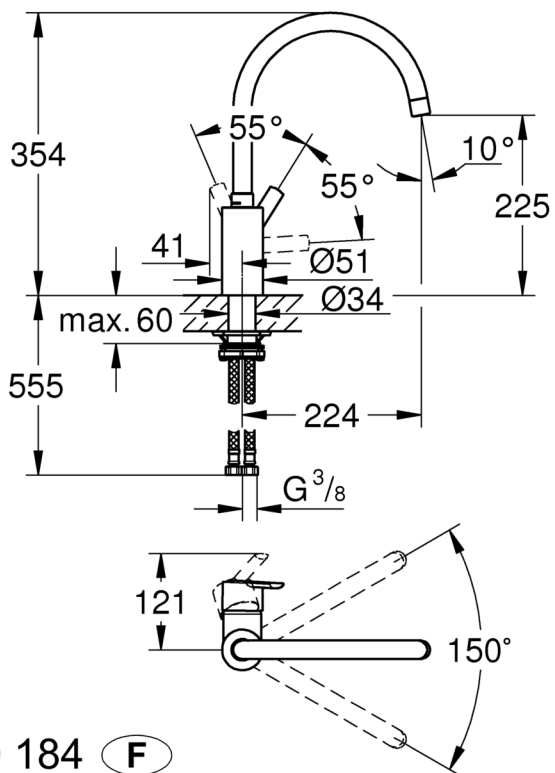

Feel

Feel

Get

DIN 1988  
DIN EN 806

\*19 332

32mm

1

2

3

**Feel**

**X** = 46 630

**Get**

**X** = 46 683

<b>Y</b>	46 374	46 589

*19 332 	32mm 
-------------	----------

\* =