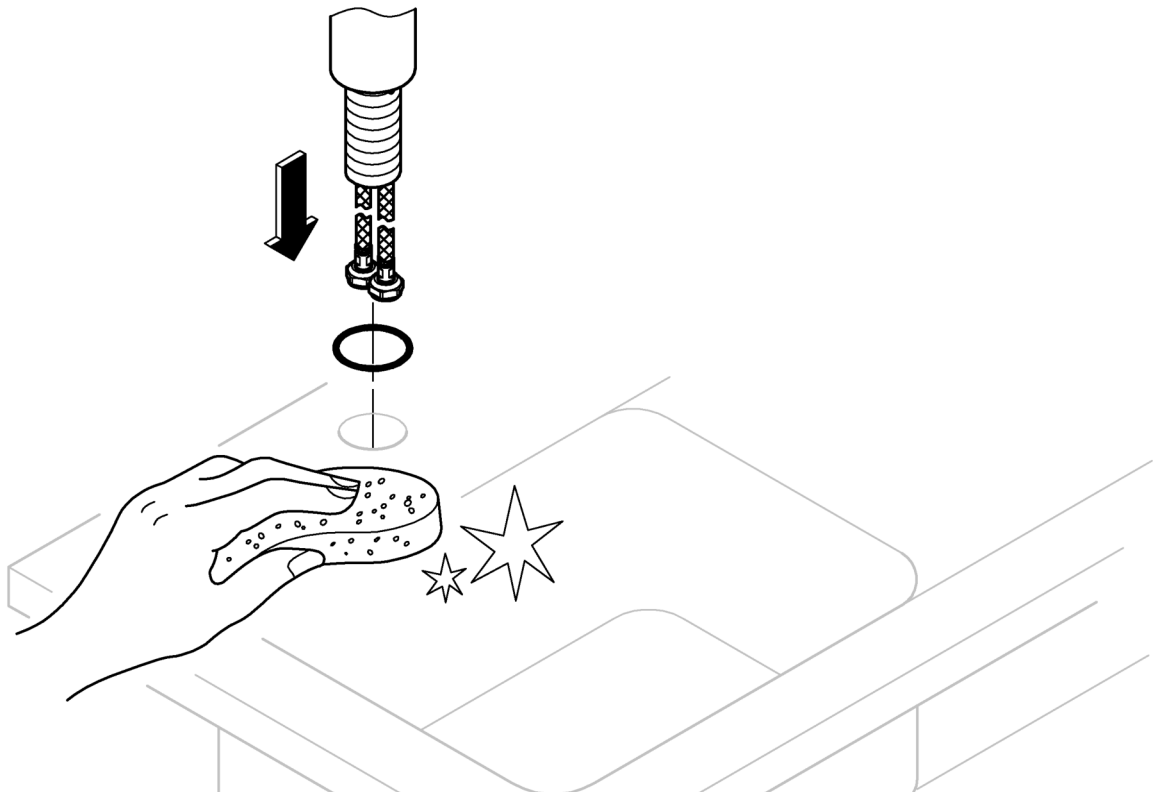

Feel

Feel

Get

DIN 1988  
DIN EN 806

\*19 332

32mm

1

2