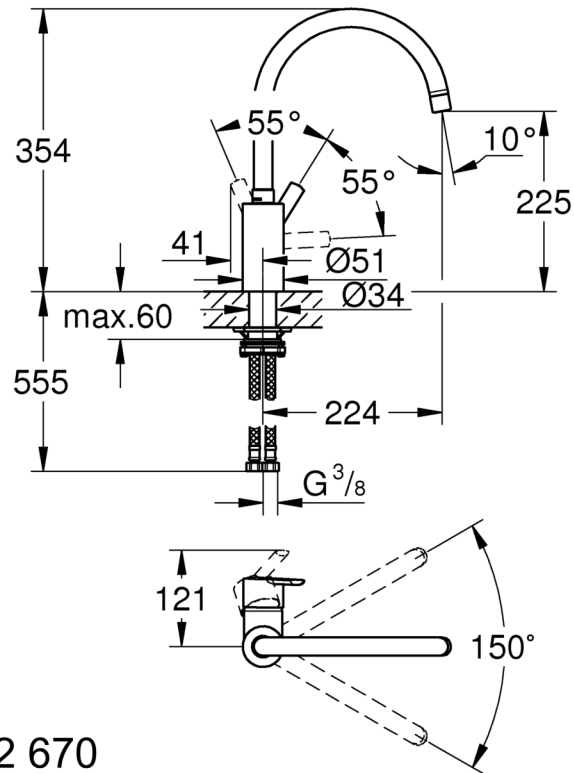

Feel

Feel

Get

DIN 1988  
DIN EN 806

\*19 332

32mm

1

2

3

**Feel**

**X** = 46 630

**Get**

**X** = 46 683

<b>Y</b>	46 374	46 589

*19 332 	32mm 
-------------	----------

\* =