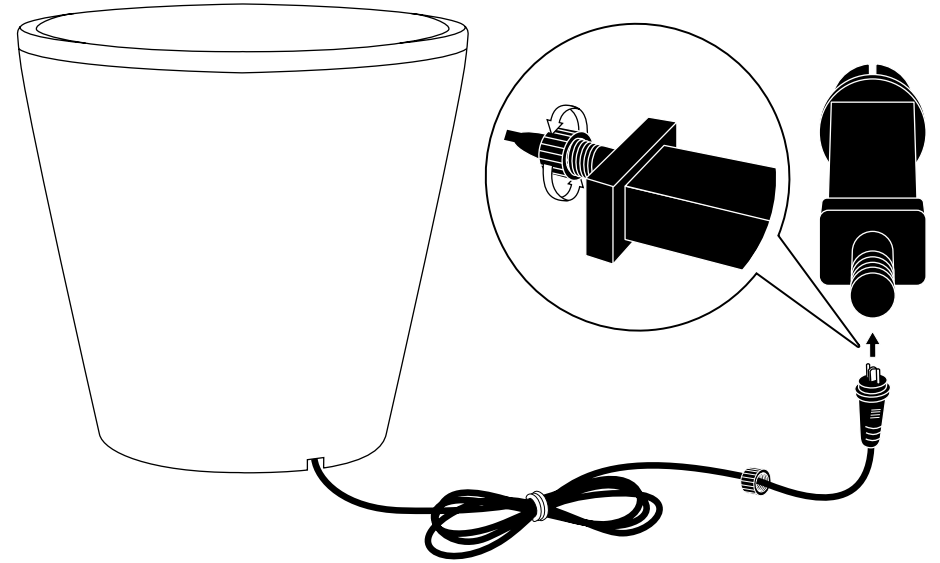

# Assisi Plant Pot

7453-000/EE, 7454-000/EE

1.

2.