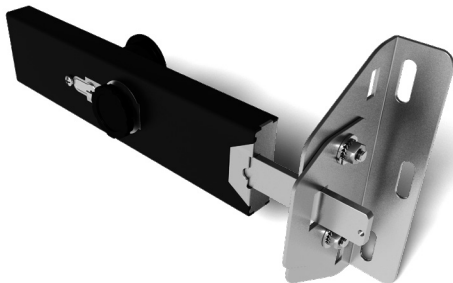

benodigd voor montage

45mm

5mm en 10mm

10mm en 13mm

go.secu.nl/sectionaal

in deze verpakking

- 1 slot
- 1 schootplaat
- 6 parkerbouten 6,3x35
- 2 inbusbouten binnenzeskant M6x50mm
- 3 houtdraadbouten M8x50mm
- 4 slotbouten M8x20mm
- 3 pluggen S10
- 4 sluitringen M10
- 3 sluitringen M8
- 4 moeren M8
- 4 tandveerringen M8 buitenvertdanding

Neem bij vragen contact op met: SecuProducts BV
Luzernestraat 29 • 2153 GM • Nieuw-Vennep
Tel.: 0252 - 62 09 01 • E-mail: info@secu.nl

www.secu.nl

16078-L

SecuMax

SecuMax Sectionaal Garagedeurbeveiliging

art.nr: 2510.015.02

POLITIE
KEURMERK
VEILIG
WONEN

★★
SKG