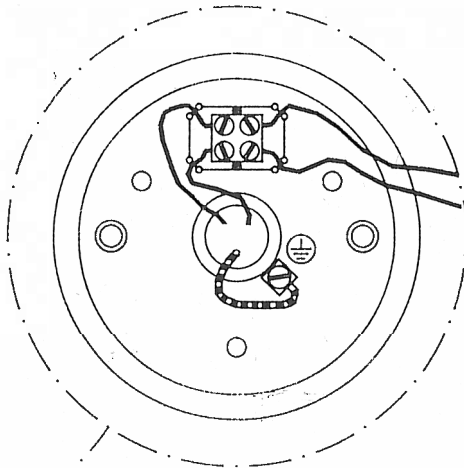

 KONST
SMIDE

1

∅ 4.5mm (3x)

2

3

4

MOUNT. INSTR. 9 4580 296