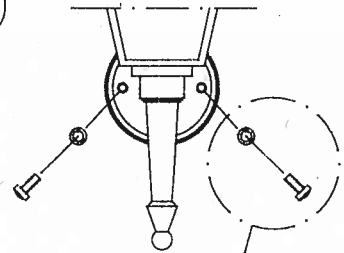

 KONST
SMIDE

1

∅ 4.5mm (3x)

2

3

4

MOUNT. INSTR. 9 4580 296