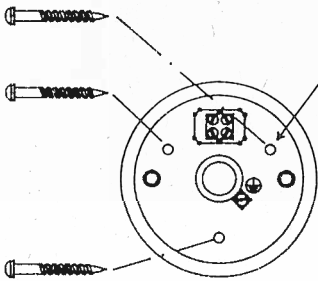

 KONST
SMIDE

1

∅ 4.5mm (3x)

2

3

4

MOUNT. INSTR. 9 4580 296