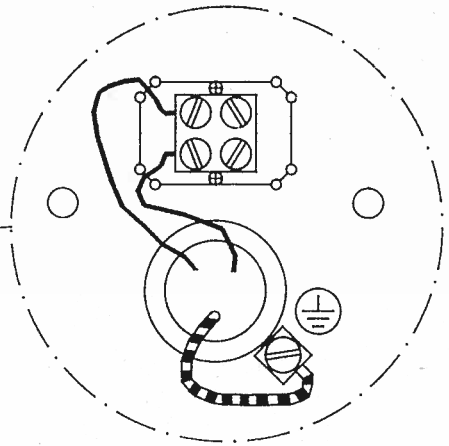

 KONST
SMIDE

1

∅ 4.5mm (3x)

2

3

4

MOUNT. INSTR. 9 4580 296