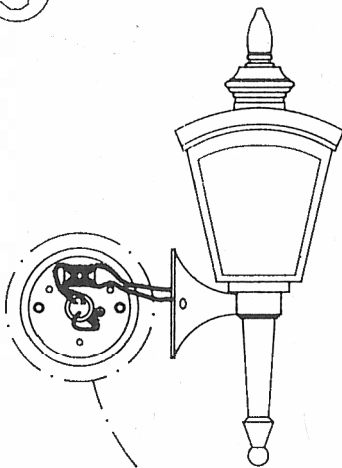

 KONST
SMIDE

1

∅ 4.5mm (3x)

2

3

4

MOUNT. INSTR. 9 4580 296