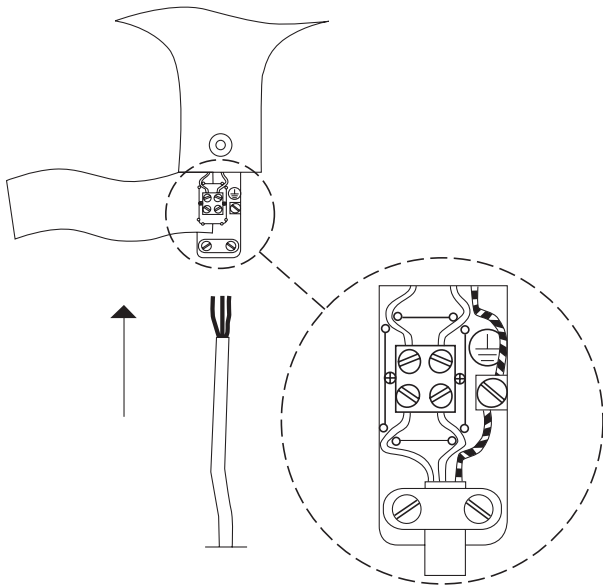

SE - Monteringsanvisning Stolplykta
DE - Aufbauanleitung Mastleuchte
GB - Installation instructions Pole Lamp
FR - Instructions de montage pour Lampadaire
FI - Valaisinpylvään asennusohjeet
NL - Montagevoorschrift lantaarnlamp

DK - Monteringsvejledning til standerlampe
NO - Monteringsanvisning stolpelykt
PL - Instrukcja montażu lampy stojącej
ES - Instrucciones de instalación de Lámpara de Poste
IT - Istruzioni d'installazione della lampada a palo
CZ - Instalační pokyny pro stojanové svítidlo

1.

2.

3.

4.

5.