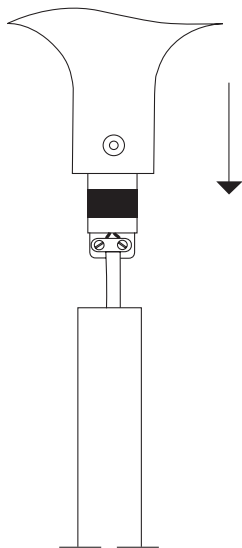

SE - Monteringsanvisning Stolplykta
DE - Aufbauanleitung Mastleuchte
GB - Installation instructions Pole Lamp
FR - Instructions de montage pour Lampadaire
FI - Valaisinpylvään asennusohjeet
NL - Montagevoorschrift lantaarnlamp

DK - Monteringsvejledning til standerlampe
NO - Monteringsanvisning stolpelykt
PL - Instrukcja montażu lampy stojącej
ES - Instrucciones de instalación de Lámpara de Poste
IT - Istruzioni d'installazione della lampada a palo
CZ - Instalační pokyny pro stojanové svítidlo

1.

2.

3.

4.

5.