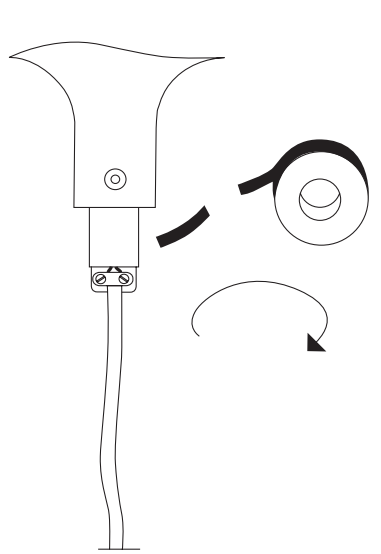

SE - Monteringsanvisning Stolplykta
DE - Aufbauanleitung Mastleuchte
GB - Installation instructions Pole Lamp
FR - Instructions de montage pour Lampadaire
FI - Valaisinpylvään asennusohjeet
NL - Montagevoorschrift lantaarnlamp

DK - Monteringsvejledning til standerlampe
NO - Monteringsanvisning stolpelykt
PL - Instrukcja montażu lampy stojącej
ES - Instrucciones de instalación de Lámpara de Poste
IT - Istruzioni d'installazione della lampada a palo
CZ - Instalační pokyny pro stojanové svítidlo

1.

2.

3.

4.

5.