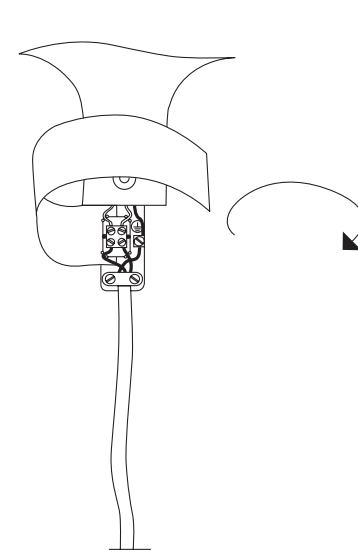

SE - Monteringsanvisning Stolplykta
DE - Aufbauanleitung Mastleuchte
GB - Installation instructions Pole Lamp
FR - Instructions de montage pour Lampadaire
FI - Valaisinpylvään asennusohjeet
NL - Montagevoorschrift lantaarnlamp

DK - Monteringsvejledning til standerlampe
NO - Monteringsanvisning stolpelykt
PL - Instrukcja montażu lampy stojącej
ES - Instrucciones de instalación de Lámpara de Poste
IT - Istruzioni d'installazione della lampada a palo
CZ - Instalační pokyny pro stojanové svítidlo

1.

2.

3.

4.

5.