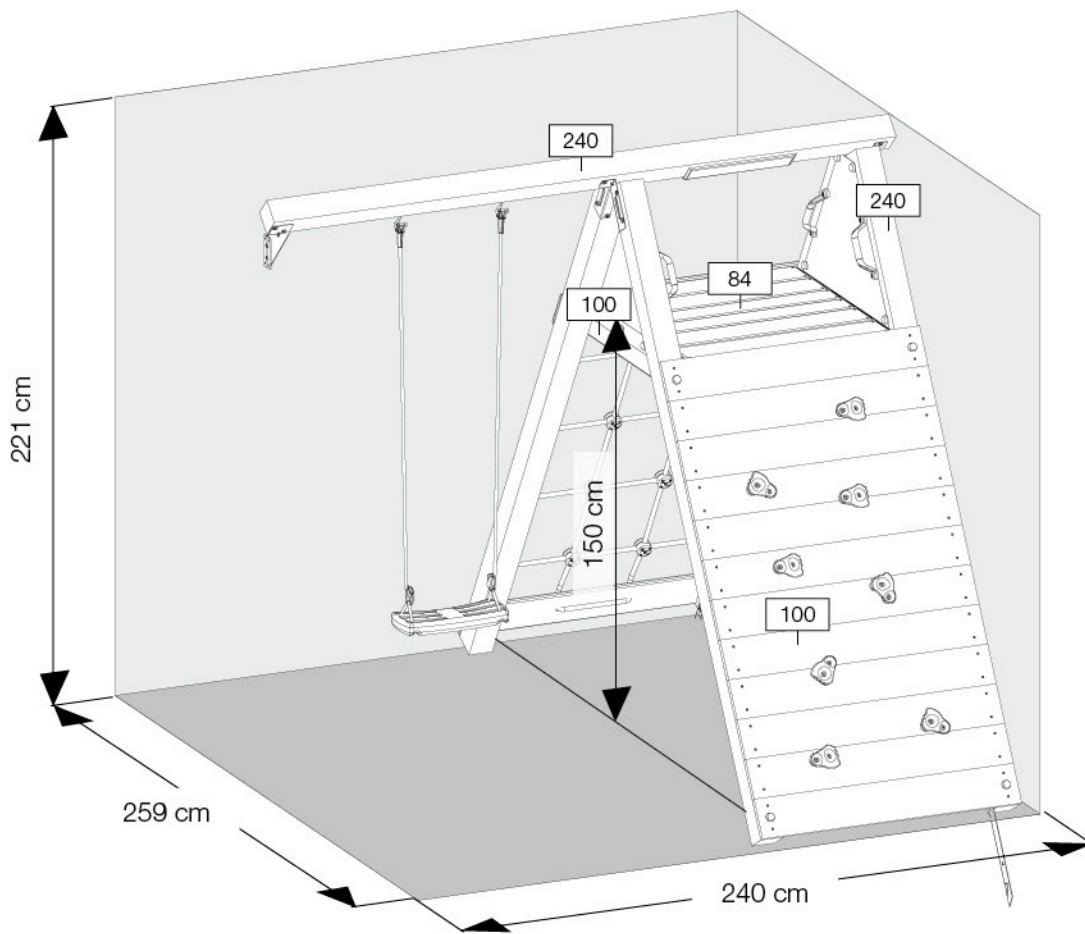

Part 2

Assembly

Climb Module

850_230

Instructions

Jungle Gym®
BACKYARD PLAYGROUNDS

	EN. Warnings. Only for domestic use. Maximum number of users is 4. DE. Achtung. Nur für den Hausgebrauch. Maximale Benutzerzahl: 4. FR. Attention. Réserve à un usage privé. Le nombre maximal d'utilisateurs est de 4. NL. Waarschuwingen. Uitsluitend voor huishoudelijk gebruik. Het maximale aantal gebruikers is 4. BG. Внимание. За употреба само в домашни условия. Максималният брой потребители е 4. ES. Advertencias. Sólo para uso doméstico. Número máximo de usuarios: 4. CS. Varování. Jen pro domácí použití. Maximální počet uživatelů je 4. DA. Advarsler. Kun til privat brug. Maksimalt antal brugere er 4. ET. Hoiatused. Ainult koduseks kasutamiseks. Maksimaalne kasutajate arv on 4. EL. Προειδοποιήσεις. Μόνο για οικιακή χρήση. Μέγιστος αριθμός χρηστών 4. IS. Varnaðarörð. Engöngu fyrir einkanoðkun í heimahúsum og á einkalöðum. Hámarksfjöldi notenda er 4. IT. Avvertenze. Solo per uso domestico. Massimo numero di utenti è 4. LV. Brīdinājumi. Izmantoj tikai mājās. Maksimālais lietotāju skaits ir 4. LT. Įspėjimai. Tik buitiniam naudojimui. Maksimalus naudotojų skaičius 4. HR. Upozorenja. Samo za kućansku uporabu. Maksimalan broj korisnika je 4. HU. Figyelmeztetések. Csak otthoni használatra! A használók max. száma: 4. NO. Advarsler. Kun for privat bruk. Maksimalt antall brukere er 4. PL. Ostrzeżenia. Wyłącznie do użytku domowego. Maksymalna liczba użytkowników to 4. PT. Avisos. Apenas para uso doméstico. O número máximo de utilizadores é 4. RO. Avertismente. Numai pentru uz domestic. Numărul maxim de utilizatori este 4. RU. Предостережения. Только для домашнего использования. Максимальное количество пользователей - 4. SK. Upozornenia. Iba na domáce použitie. Maximálne množstvo osôb je 4. SL. Opozorila. Samo za domačo uporabo. Maksimalno število uporabnikov je 4. FI. Varoitukset. Ainoastaan kotikäyttöön. Käyttäjää yhteensä enintään 4. SV. Varningar. Endast för hemmabruk. Det maximala antalet användare är 4. TR. Uyarılar. Sadece ev kullanımı için. Maksimum kullanıcı sayısı 4.	2h