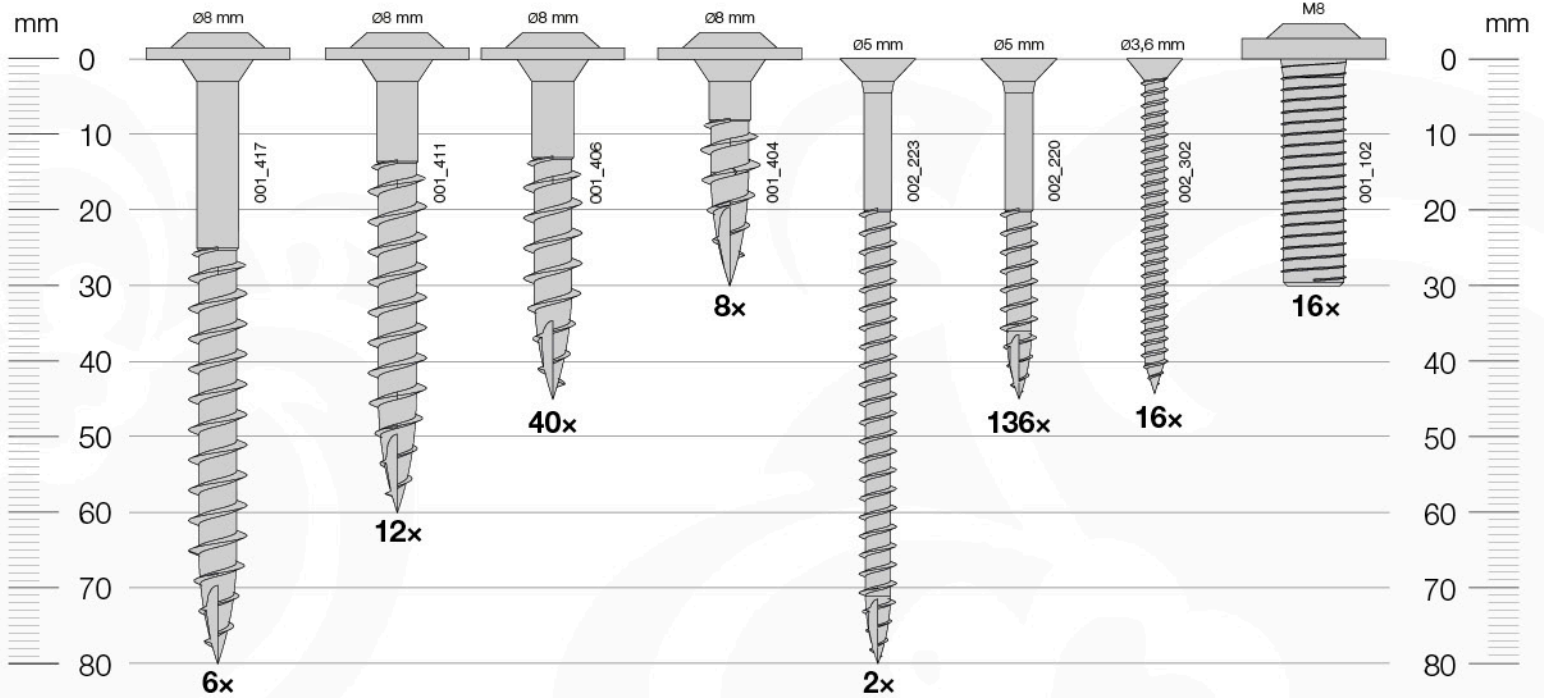

Hardware Climb Module

100_117