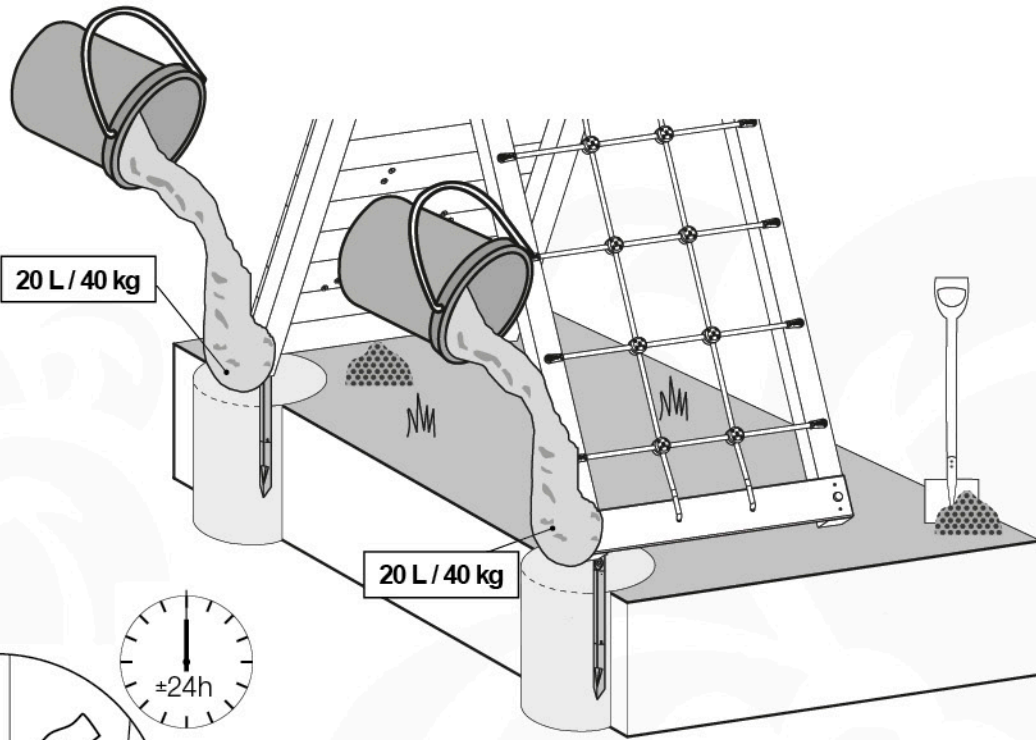

19c

extra

19d