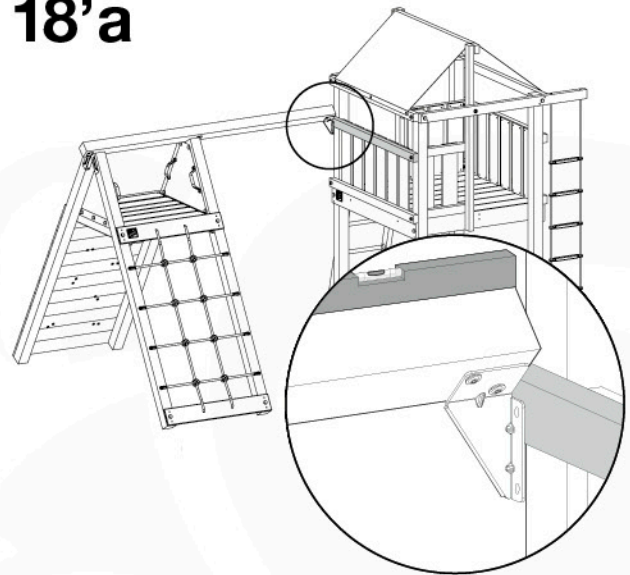

18a

18'a

18'b

2x 80 mm
002_223

ø35 mm

18b

4x 45 mm
001_406
023_042

ø19 mm

ø5 mm

18'c

4x 80 mm
001_417
023_042

ø19 mm

ø5 mm