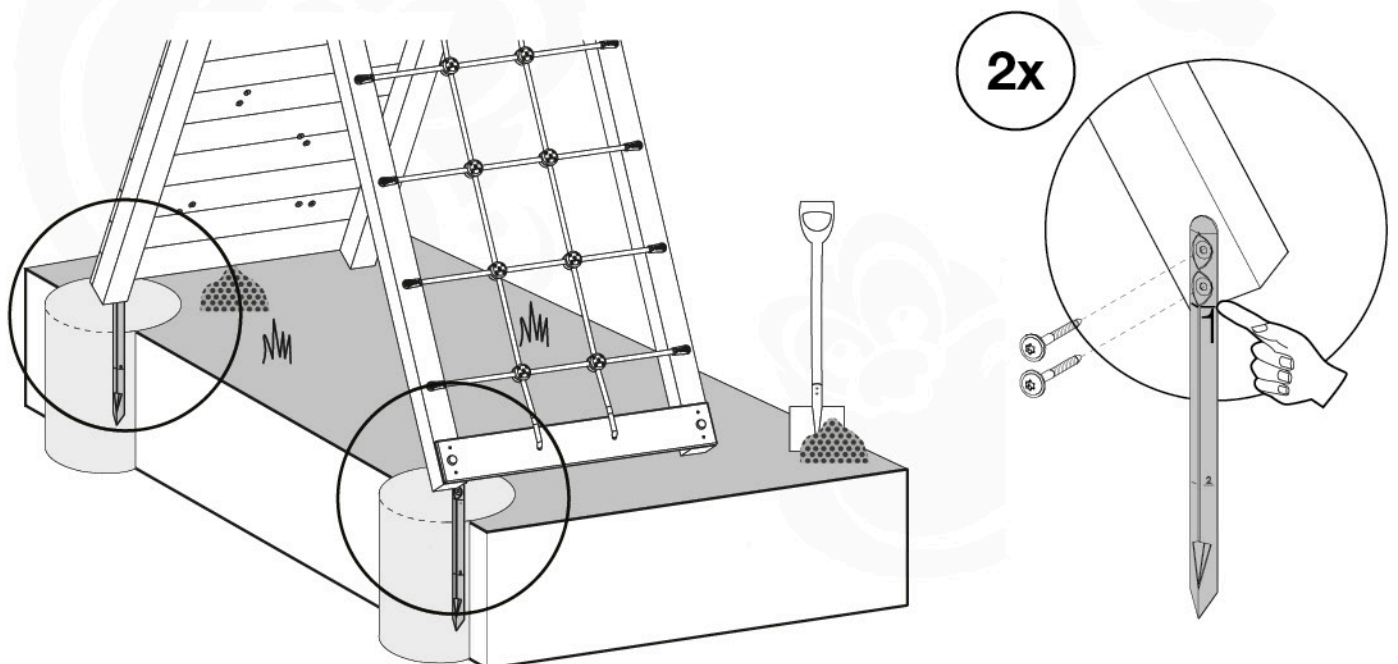

19b

2x
005_050

4x
001_406