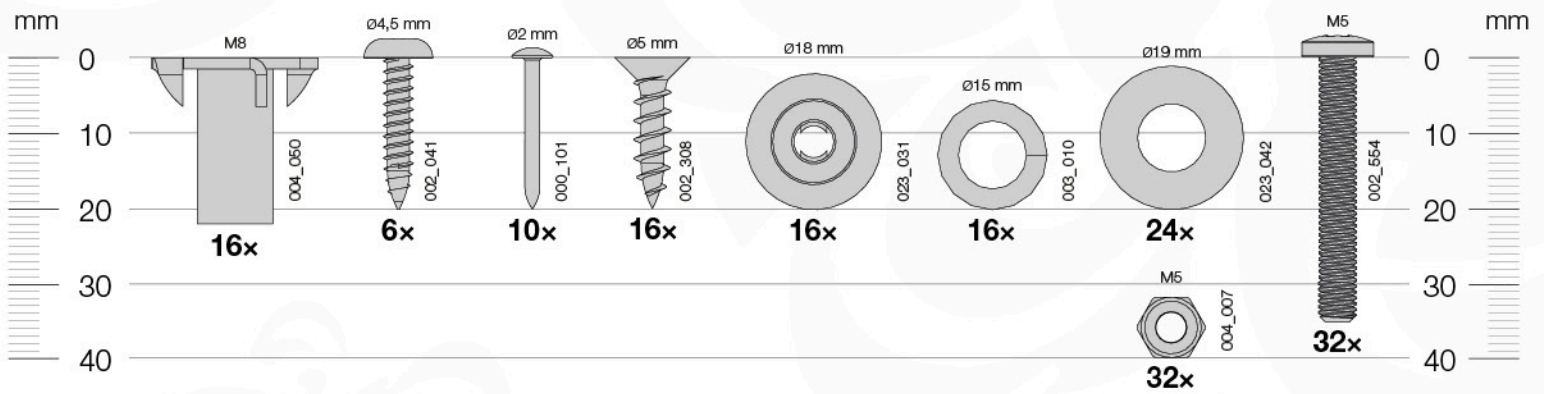

Hardware Climb Module

100_117