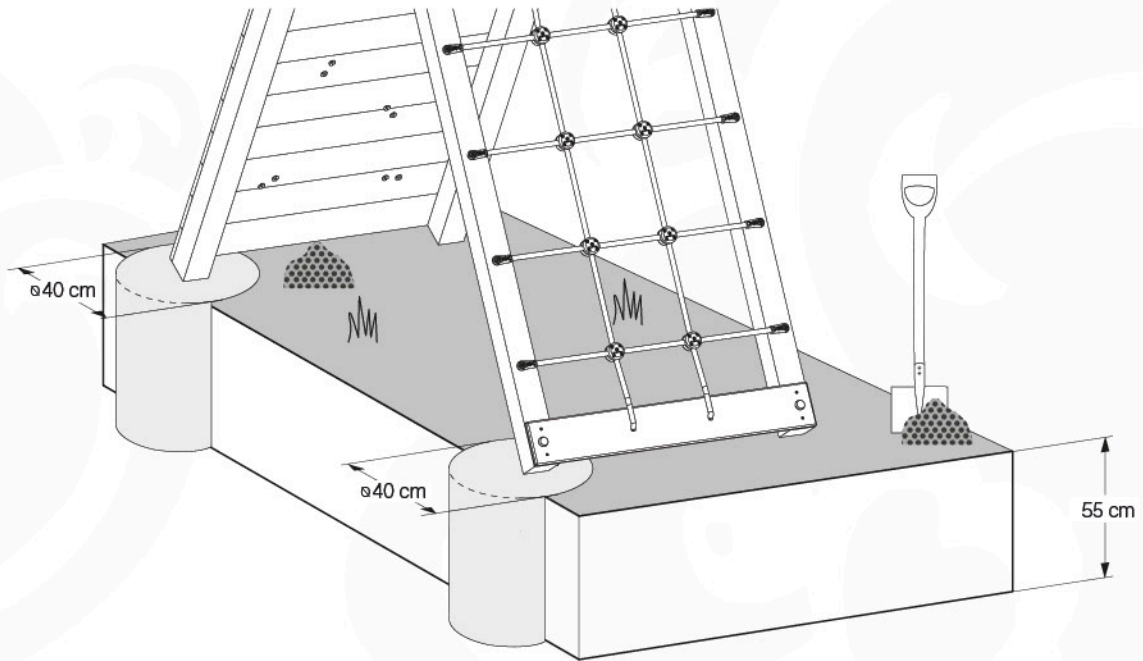

19a

19b

2x
005_050

4x
001_406