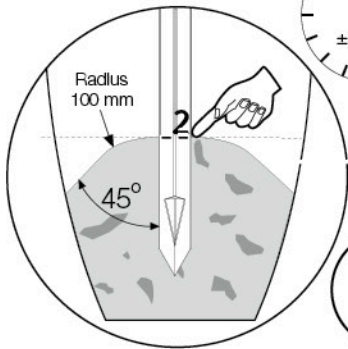

19c

extra

19d