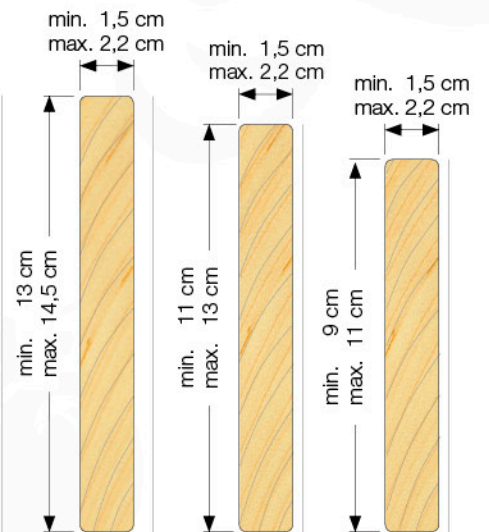

18x

20x

24x

6x

7x

9x

p.12