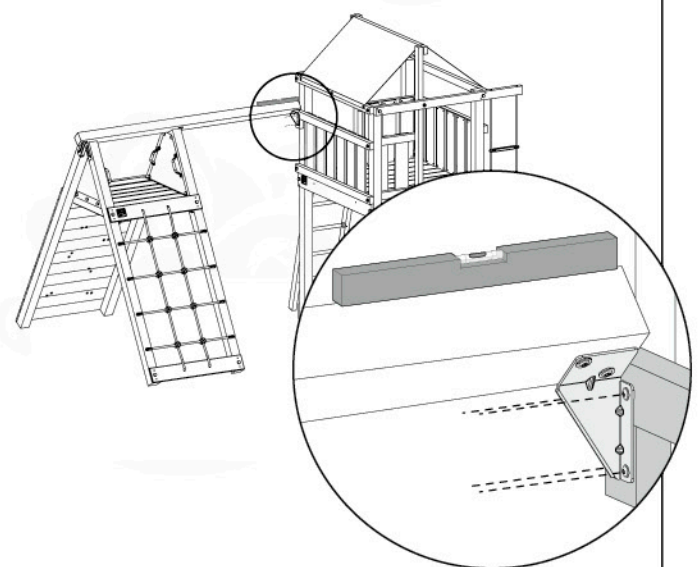

4x 45 mm
001_406
023_042

ø19 mm

ø5 mm

18'c

4x 80 mm
001_417
023_042

ø19 mm

ø5 mm

18''a Climb Module + Crazy Playhouse CXL