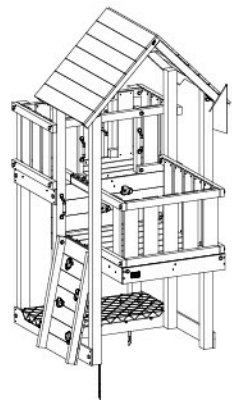

Part 2

Assembly

Jungle Cubby

801_070

Instructions

Jungle Gym®
BACKYARD PLAYGROUNDS

EN. Warnings. Only for domestic use. Maximum number of users is 7. **DE.** Achtung. Nur für den Hausgebrauch. Maximale Benutzerzahl: 7. **FR.** Attention. Réserve à un usage privé. Le nombre maximal d'utilisateurs est de 7. **NL.** Waarschuwingen. Uitsluitend voor huishoudelijk gebruik. Het maximale aantal gebruikers is 7. **BG.** Внимание. За употреба само в домашни условия. Максималният брой потребители е 7. **CS.** Varování. Jen pro domácí použití. Maximální počet uživatelů je 7. **DA.** Advarsler. Kun til privat brug. Maksimum antal brugere er 7. **EL.** Προειδοποιήσεις. Μόνο για οικιακή χρήση. Μέγιστος αριθμός χρηστών 7. **ES.** Advertencias. Sólo para uso doméstico. Número máximo de usuarios: 7. **ET.** Hoiatused. Ainult koduseks kasutamiseks. Maksimaalne kasutajate arv on 7. **FI.** Varoitukset. Ainoastaan kotikäyttöön. Käyttäjää yhteensä enintään 7. **HR.** Upozorenja. Samo za kućansku uporabu. Maksimalan broj korisnika je 7. **HU.** Figyelmeztetések. Csak otthoni használatra! A használók max. száma: 7. **IS.** Varnaðarorð. Eingöngu fyrir einkanothun í heimahúsum og á einkalóðum. Hámarksfjöldi notenda er 7. **IT.** Avvertenze. Solo per uso domestico. Massimo numero di utenti è 7. **LT.** Įspėjimai. Tik buitiniam naudojimui. Maksimalus naudotojų skaičius 7. **LV.** Brīdinājumi. Izmantot tikai mājās. Maksimālais lietotāju skaits ir 7. **NO.** Advarsler. Kun for privat bruk. Maksimalt antall brukere er 7. **PL.** Ostrzeżenia. Wyłącznie do użytku domowego. Maksymalna liczba użytkowników to 7. **PT.** Avisos. Apenas para uso doméstico. O número máximo de utilizadores é 7. **RO.** Avertismente. Numai pentru uz domestic. Numărul maxim de utilizatori este 7. **RU.** Предостережения. Только для домашнего использования. Максимальное количество пользователей - 7. **SK.** Upozornenia. Iba na domáce použitie. Maximálne množstvo osôb je 7. **SL.** Opozorila. Samo za domačo uporabo. Maksimalno število uporabnikov je 7. **SR.** Upozorenja. Samo za kućnu upotrebu. Maksimalan broj korisnika je 7. **SV.** Varningar. Endast för hemmabruk. Det maximala antalet användare är 7. **TR.** Uyarılar. Sadece ev kullanımı için. Maksimum kullanıcı sayısı 7.