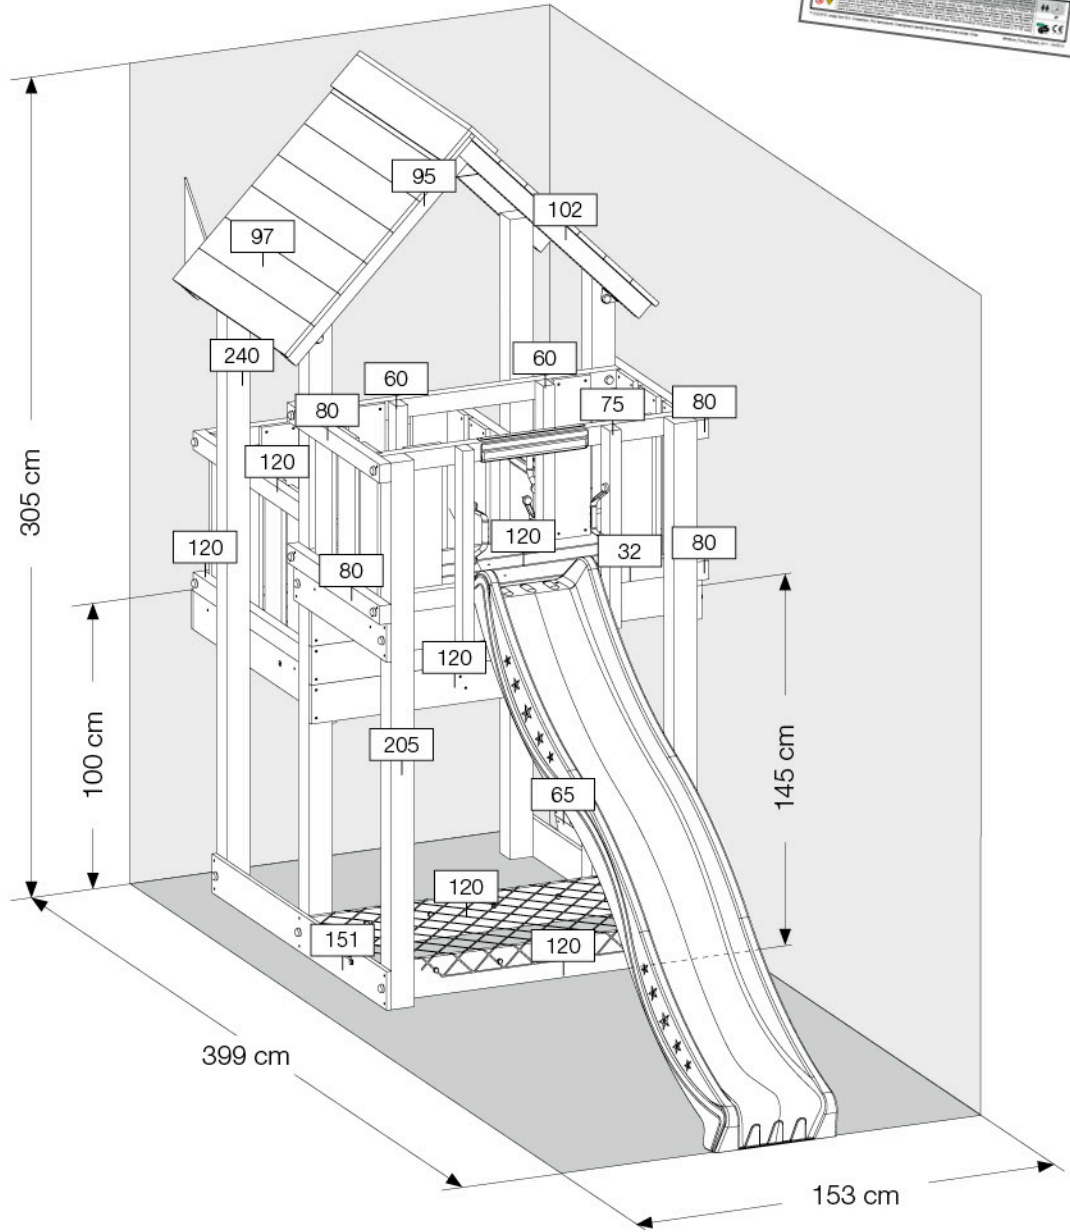

Part 2

Assembly

Jungle Cubby

801_070

Instructions

Jungle Gym®
BACKYARD PLAYGROUNDS

EN. Warnings. Only for domestic use. Maximum number of users is 7. **DE.** Achtung. Nur für den Hausgebrauch. Maximale Benutzerzahl: 7. **FR.** Attention. Réserve à un usage privé. Le nombre maximal d'utilisateurs est de 7. **NL.** Waarschuwingen. Uitsluitend voor huishoudelijk gebruik. Het maximale aantal gebruikers is 7. **BG.** Внимание. За употреба само в домашни условия. Максималният брой потребители е 7. **CS.** Varování. Jen pro domácí použití. Maximální počet uživatelů je 7. **DA.** Advarsler. Kun til privat brug. Maksimum antal brugere er 7. **EL.** Προειδοποιήσεις. Μόνο για οικιακή χρήση. Μέγιστος αριθμός χρηστών 7. **ES.** Advertencias. Sólo para uso doméstico. Número máximo de usuarios: 7. **ET.** Hoiatused. Ainult koduseks kasutamiseks. Maksimaalne kasutajate arv on 7. **FI.** Varoitukset. Ainoastaan kotikäyttöön. Käyttäjää yhteensä enintään 7. **HR.** Upozorenja. Samo za kućansku uporabu. Maksimalan broj korisnika je 7. **HU.** Figyelmeztetések. Csak otthoni használatra! A használók max. száma: 7. **IS.** Varnaðarorð. Eingöngu fyrir einkanothun í heimahúsum og á einkalóðum. Hámarksfjöldi notenda er 7. **IT.** Avvertenze. Solo per uso domestico. Massimo numero di utenti è 7. **LT.** Įspėjimai. Tik buitiniam naudojimui. Maksimalus naudotojų skaičius 7. **LV.** Brīdinājumi. Izmantot tikai mājās. Maksimālais lietotāju skaits ir 7. **NO.** Advarsler. Kun for privat bruk. Maksimalt antall brukere er 7. **PL.** Ostrzeżenia. Wyłącznie do użytku domowego. Maksymalna liczba użytkowników to 7. **PT.** Avisos. Apenas para uso doméstico. O número máximo de utilizadores é 7. **RO.** Avertismente. Numai pentru uz domestic. Numărul maxim de utilizatori este 7. **RU.** Предостережения. Только для домашнего использования. Максимальное количество пользователей - 7. **SK.** Upozornenia. Iba na domáce použitie. Maximálne množstvo osôb je 7. **SL.** Opozorila. Samo za domačo uporabo. Maksimalno število uporabnikov je 7. **SR.** Upozorenja. Samo za kućnu upotrebu. Maksimalan broj korisnika je 7. **SV.** Varningar. Endast för hemmabruk. Det maximala antalet användare är 7. **TR.** Uyarılar. Sadece ev kullanımı için. Maksimum kullanıcı sayısı 7.