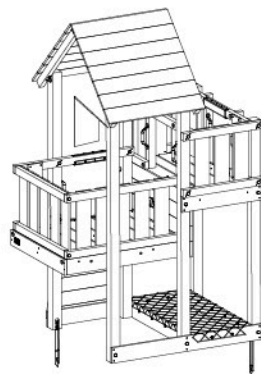

Part 2

Assembly

Jungle Cubby

801_070

Instructions

Jungle Gym®
BACKYARD PLAYGROUNDS

EN. Warnings. Only for domestic use. Maximum number of users is 7. **DE.** Achtung. Nur für den Hausgebrauch. Maximale Benutzerzahl: 7. **FR.** Attention. Réserve à un usage privé. Le nombre maximal d'utilisateurs est de 7. **NL.** Waarschuwingen. Uitsluitend voor huishoudelijk gebruik. Het maximale aantal gebruikers is 7. **BG.** Внимание. За употреба само в домашни условия. Максималният брой потребители е 7. **CS.** Varování. Jen pro domácí použití. Maximální počet uživatelů je 7. **DA.** Advarsler. Kun til privat brug. Maksimum antal brugere er 7. **EL.** Προειδοποιήσεις. Μόνο για οικιακή χρήση. Μέγιστος αριθμός χρηστών 7. **ES.** Advertencias. Sólo para uso doméstico. Número máximo de usuarios: 7. **ET.** Hoiatused. Ainult koduseks kasutamiseks. Maksimaalne kasutajate arv on 7. **FI.** Varoitukset. Ainoastaan kotikäyttöön. Käyttäjää yhteensä enintään 7. **HR.** Upozorenja. Samo za kućansku uporabu. Maksimalan broj korisnika je 7. **HU.** Figyelmeztetések. Csak otthoni használatra! A használók max. száma: 7. **IS.** Varnaðarorð. Eingöngu fyrir einkanothun í heimahúsum og á einkalóðum. Hámarksfjöldi notenda er 7. **IT.** Avvertenze. Solo per uso domestico. Massimo numero di utenti è 7. **LT.** Įspėjimai. Tik buitiniam naudojimui. Maksimalus naudotojų skaičius 7. **LV.** Brīdinājumi. Izmantot tikai mājās. Maksimālais lietotāju skaits ir 7. **NO.** Advarsler. Kun for privat bruk. Maksimalt antall brukere er 7. **PL.** Ostrzeżenia. Wyłącznie do użytku domowego. Maksymalna liczba użytkowników to 7. **PT.** Avisos. Apenas para uso doméstico. O número máximo de utilizadores é 7. **RO.** Avertismente. Numai pentru uz domestic. Numărul maxim de utilizatori este 7. **RU.** Предостережения. Только для домашнего использования. Максимальное количество пользователей - 7. **SK.** Upozornenia. Iba na domáce použitie. Maximálne množstvo osôb je 7. **SL.** Opozorila. Samo za domačo uporabo. Maksimalno število uporabnikov je 7. **SR.** Upozorenja. Samo za kućnu upotrebu. Maksimalan broj korisnika je 7. **SV.** Varningar. Endast för hemmabruk. Det maximala antalet användare är 7. **TR.** Uyarılar. Sadece ev kullanımı için. Maksimum kullanıcı sayısı 7.