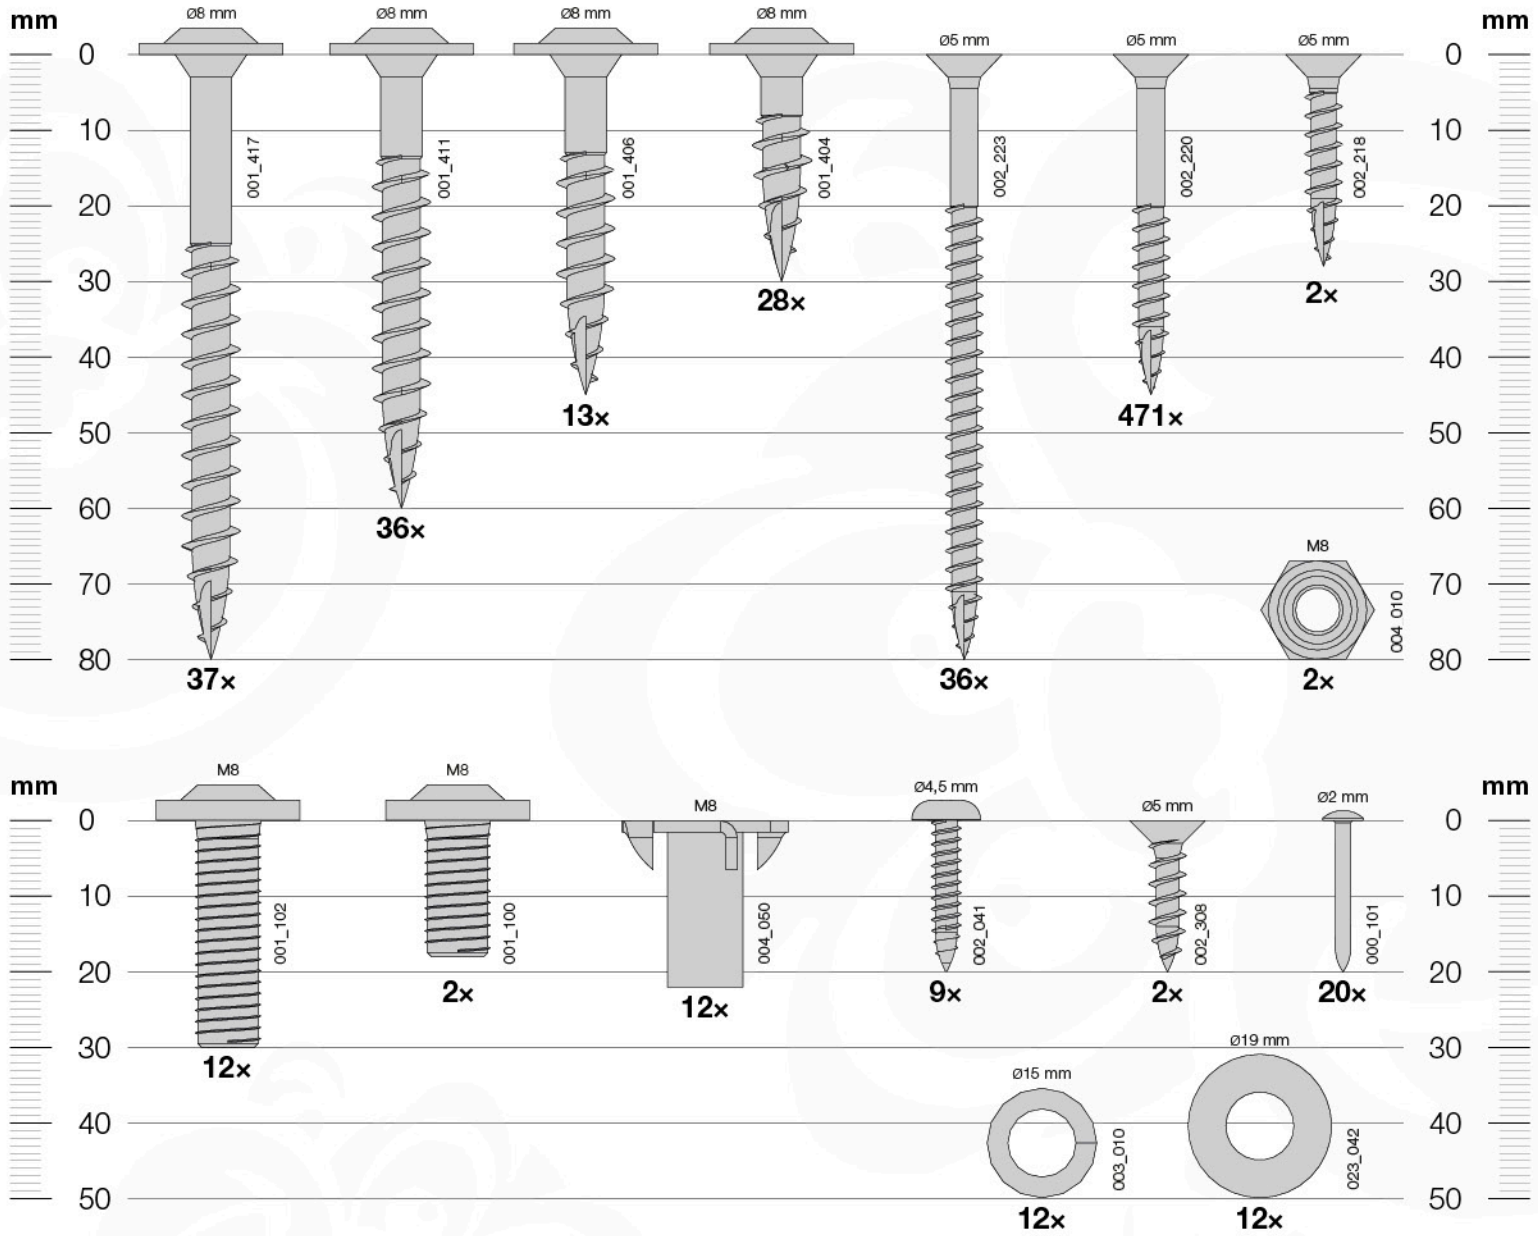

Hardware Jungle Cubby

100_028