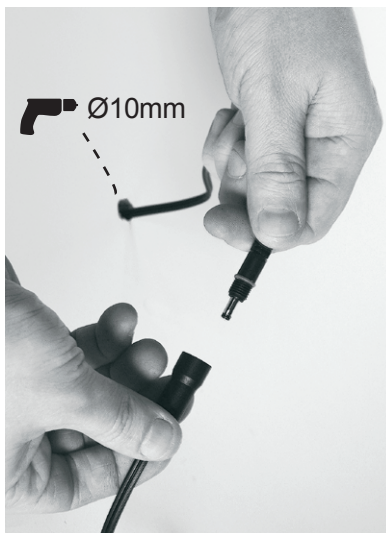

Filament LED 4W BA15D
Art. 6251011

Techmar B.V. 3187011

Diese Leuchte ist
geeignet für
Leuchtmittel der
Energieklasse:

Die Leuchte wird verkauft mit
einem Leuchtmittel der
Energieklasse: **A+**

874/2012

Kabel
Cable
Câble
Kabel