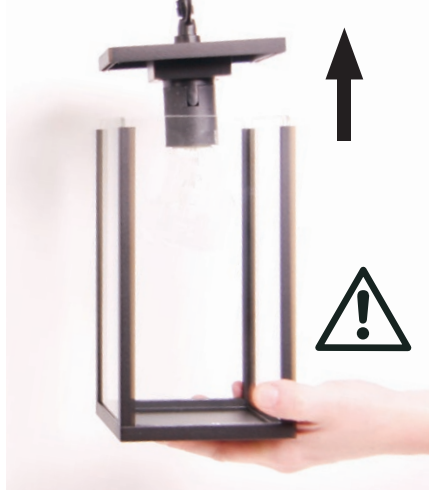

COLUMBA

3187011

Garden Lights

COLUMBA

3187011

4 Watt
280 Lumen
3000 Kelvin
10.000 Hours
On/Off 5000
Non dimmable
Instant full light
Power factor > 0,5
Failure < 5% after 1000h
Failure < 10% after 6000h
Flux > 80% after 6000h
CRI > 65

Filament LED 4W BA15D
Art. 6251011

Techmar B.V. 3187011

Diese Leuchte ist
geeignet für
Leuchtmittel der
Energieklasse:

Die Leuchte wird verkauft mit
einem Leuchtmittel der
Energieklasse: **A+**

874/2012

Kabel
Cable
Câble
Kabel