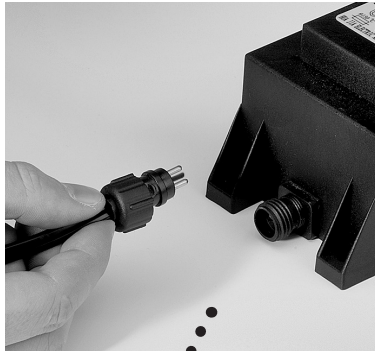

Power LED 6W

Techmar B.V. 3177011
3179061

 Diese Leuchte enthält eingebaute LED-Lampen

 LED

Die Lampen können in der Leuchte nicht ausgetauscht werden. 

874/2012 

**Kabel
Cable
Câbles
Kabel**

1 **2**