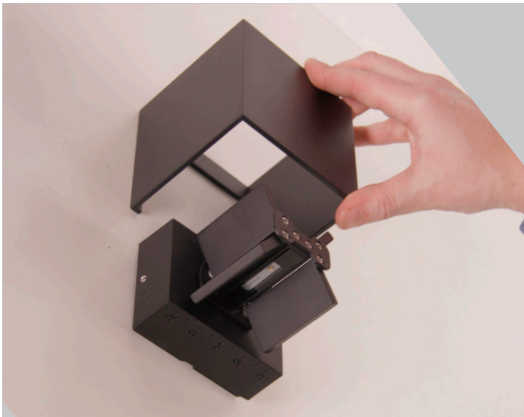

Power LED 6W

Techmar B.V. 3177011
3179061

 Diese Leuchte enthält eingebaute LED-Lampen

 LED

Die Lampen können in der Leuchte nicht ausgetauscht werden. 

874/2012 

**Kabel
Cable
Câbles
Kabel**

1 **2**