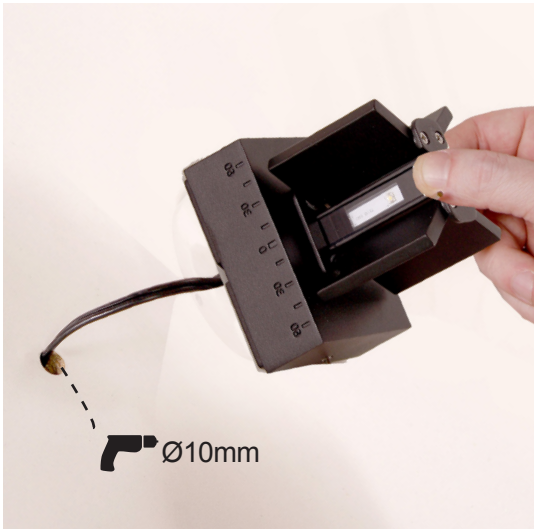

Power LED 6W

Techmar B.V. 3177011
3179061

 Diese Leuchte enthält eingebaute LED-Lampen

 LED

Die Lampen können in der Leuchte nicht ausgetauscht werden. 

874/2012 

**Kabel
Cable
Câbles
Kabel**

1 **2**