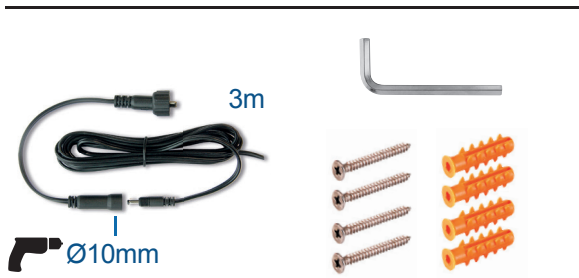

Power LED 6W

Techmar B.V. 3177011
3179061

 Diese Leuchte enthält eingebaute LED-Lampen

 LED

Die Lampen können in der Leuchte nicht ausgetauscht werden. 

874/2012 

**Kabel
Cable
Câbles
Kabel**

1 **2**