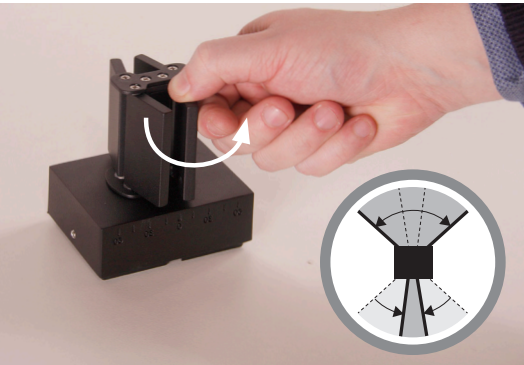

Power LED 6W

Techmar B.V. 3177011
3179061

 Diese Leuchte enthält eingebaute LED-Lampen

 LED

Die Lampen können in der Leuchte nicht ausgetauscht werden. 

874/2012 

**Kabel
Cable
Câbles
Kabel**

1 **2**