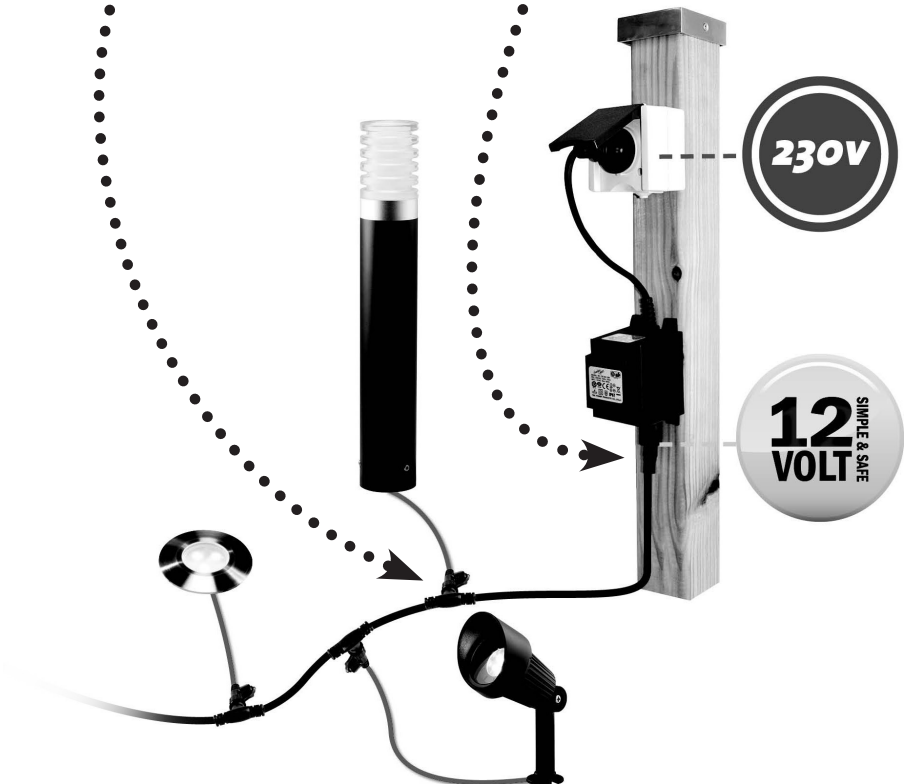

Power LED 6W

Techmar B.V. 3177011
3179061

 Diese Leuchte enthält eingebaute LED-Lampen

 LED

Die Lampen können in der Leuchte nicht ausgetauscht werden. 

874/2012 

**Kabel
Cable
Câbles
Kabel**

1 **2**