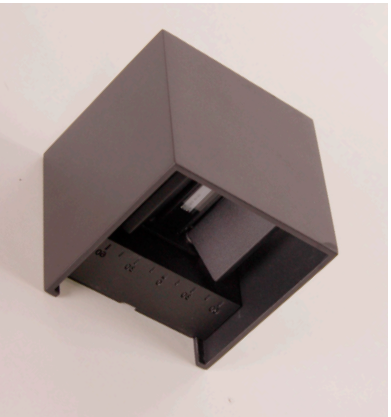

MAURI

3177011

3179061

Garden Lights

12 VOLT, DO IT YOURSELF!

MAURI

3177011
3179061

6 Watt
2x 125 Lumen
3000 Kelvin
10.000 Hours
On/Off 5000
Non dimmable
Instant full light
Power factor > 0,5
Failure < 5% after 1000h
Failure < 10% after 6000h
Flux > 80% after 6000h
CRI > 65

Power LED 6W

Techmar B.V. 3177011
3179061

 Diese Leuchte enthält eingebaute LED-Lampen

 LED

Die Lampen können in der Leuchte nicht ausgetauscht werden. 

874/2012 

**Kabel
Cable
Câbles
Kabel**

1 **2**