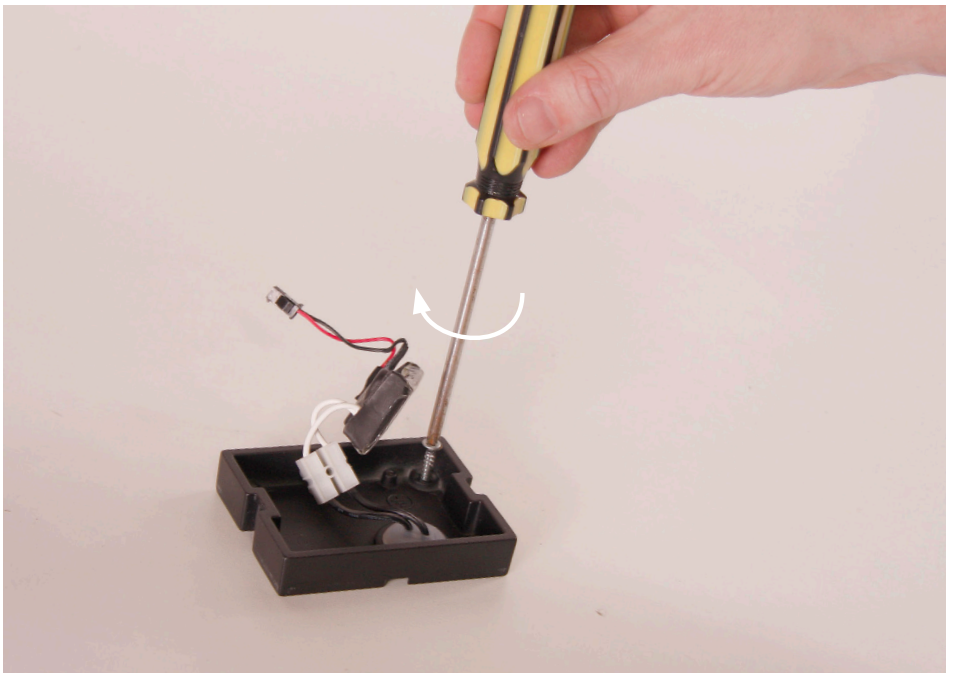

Power LED 6W

Techmar B.V. 3177011
3179061

 Diese Leuchte enthält eingebaute LED-Lampen

 LED

Die Lampen können in der Leuchte nicht ausgetauscht werden. 

874/2012 

**Kabel
Cable
Câbles
Kabel**

1 **2**