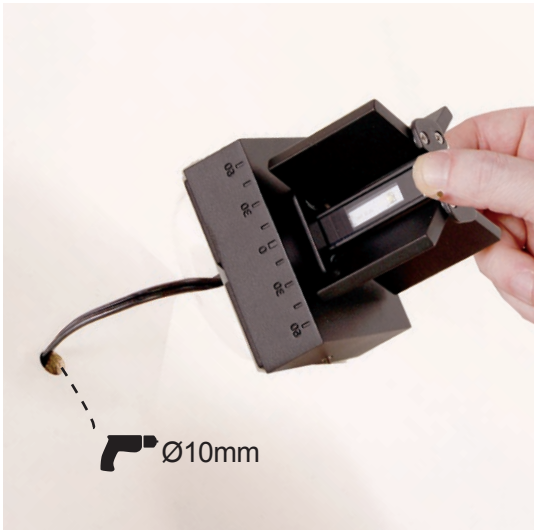

Power LED 6W

Techmar B.V. 3178011
3180061

Diese Leuchte enthält
eingebaute LED-
Lampen

Die Lampen können in der
Leuchte nicht ausgetauscht
werden.

A

874/2012

**Kabel
Cable
Câble
Kabel**

1 2