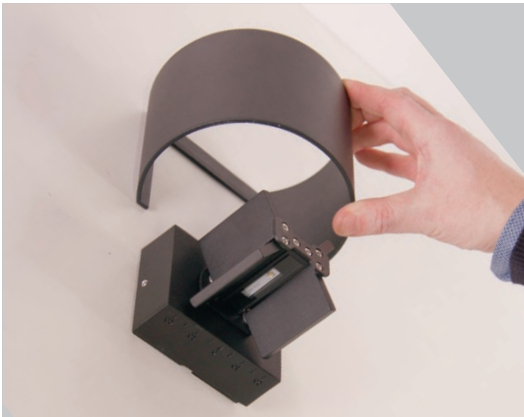

Power LED 6W

Techmar B.V. 3178011
3180061

Diese Leuchte enthält
eingebaute LED-
Lampen

Die Lampen können in der
Leuchte nicht ausgetauscht
werden.

A

874/2012

**Kabel
Cable
Câble
Kabel**

1 2