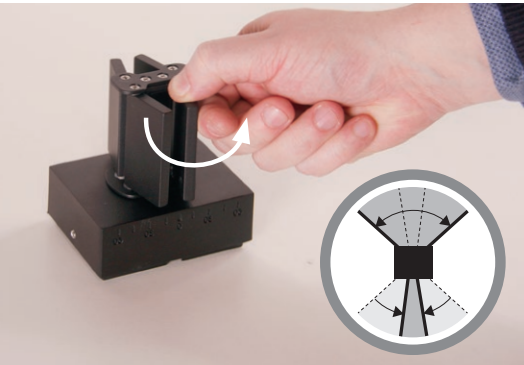

Power LED 6W

Techmar B.V. 3178011
3180061

Diese Leuchte enthält
eingebaute LED-
Lampen

Die Lampen können in der
Leuchte nicht ausgetauscht
werden.

A

874/2012

**Kabel
Cable
Câble
Kabel**

1 2