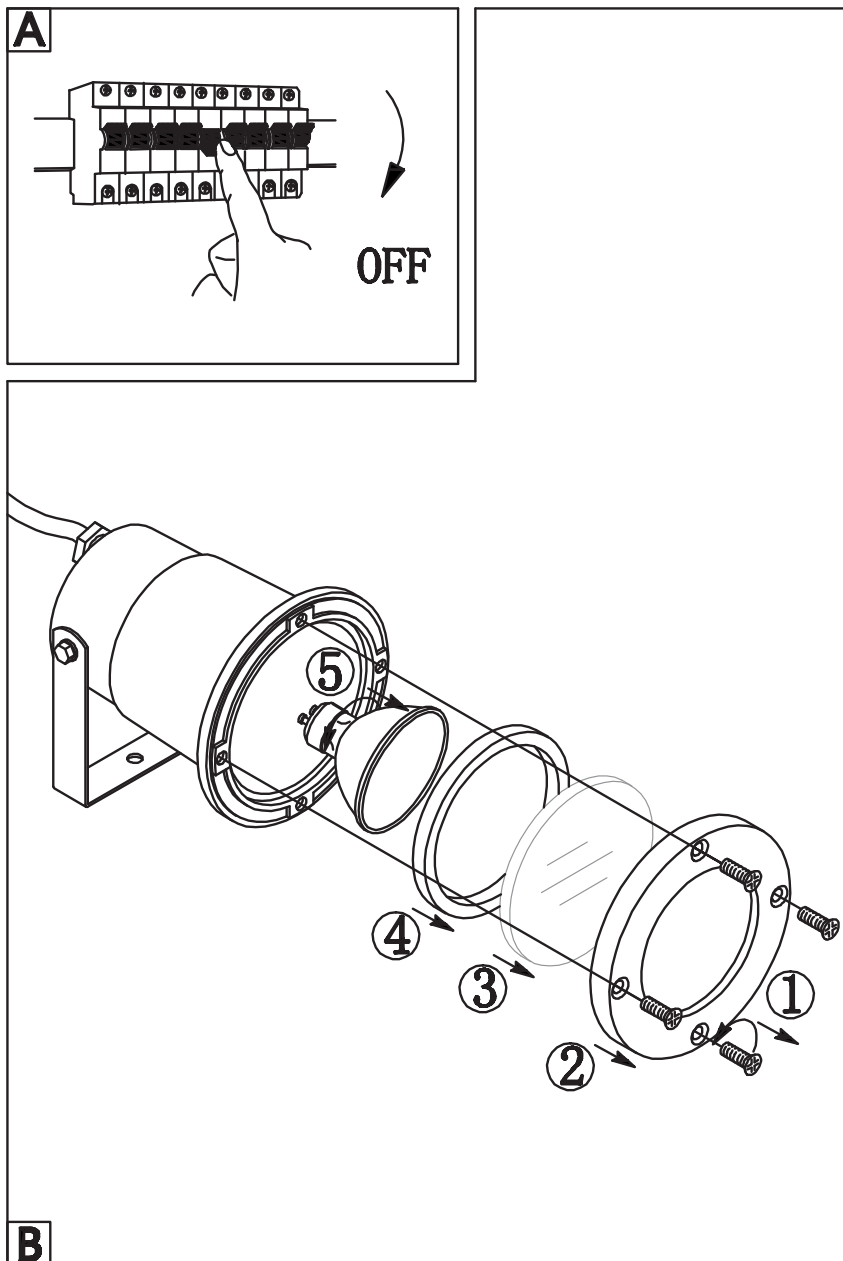

OK

BUITENLAMP TUINSPOT OP SPIES SPOT EXTÉRIEUR SUR PIQUET

Originele gebruiksaanwijzing

Lees de gebruiksaanwijzing zorgvuldig voordat je dit product in gebruik neemt.

Mode d'emploi original

Lire attentivement le mode d'emploi avant d'utiliser le produit.

IP44

CE

621018 - 07/18

MONTAGE

BELANGRIJK

Voordat je deze lamp in gebruik neemt, moet je de onderstaande veiligheidsvoorschriften en instructies aandachtig doorlezen om de lamp op de juiste wijze te kunnen gebruiken.

- Installeer de lamp niet terwijl het regent.
- Let op! Voor het begin van de montagewerkzaamheden dien je de stroom uit te schakelen. Dat wil zeggen, de zekering uitdraaien of de stroomschakelaar op 'UIT' zetten. Controleer dit met een spanningszoeker of meter.
- Het product mag niet worden veranderd. Elke verandering doet het keurmerk teniet en kan het product onveilig maken. Je mag het product niet aansluiten met een flexibel snoer. Mocht je niet over de verlangde kennis beschikken, laat de montage dan over aan een vakman dan wel elektromonteur.
- De armatuur is geschikt voor gebruik buitenshuis en is spatwaterdicht (IP44).
- Dek de lamp niet af. Textiel, papier of ander licht ontvlambaar materiaal kan brand veroorzaken.
- Sluit de stekker in een wandcontactdoos voorzien van randaarde.
- Leg het netsnoer op een veilige plaats, zodat het de looproute niet belemmert.
- Beschadig of vervorm het netsnoer niet. Bij beschadiging of vervorming van het snoer kan een elektrische schok of een verkeerde werking van de lamp het gevolg zijn.
- Trek nooit aan het snoer om de stekker te verwijderen maar pak de stekker zelf vast.

SPECIFICATIES

Afmetingen (h x b x d):
32 x 11 x 15 cm

Lichtbron:
1 x GU10, max. 35 W

Voeding:
230 V ~ 50 Hz

Artikelnummer:
621018

SYMBOLLEN

Deze armatuur is voorzien van een GU10 fitting.

Elektrische veiligheidsklasse 1.
Deze armatuur moet worden geaard.