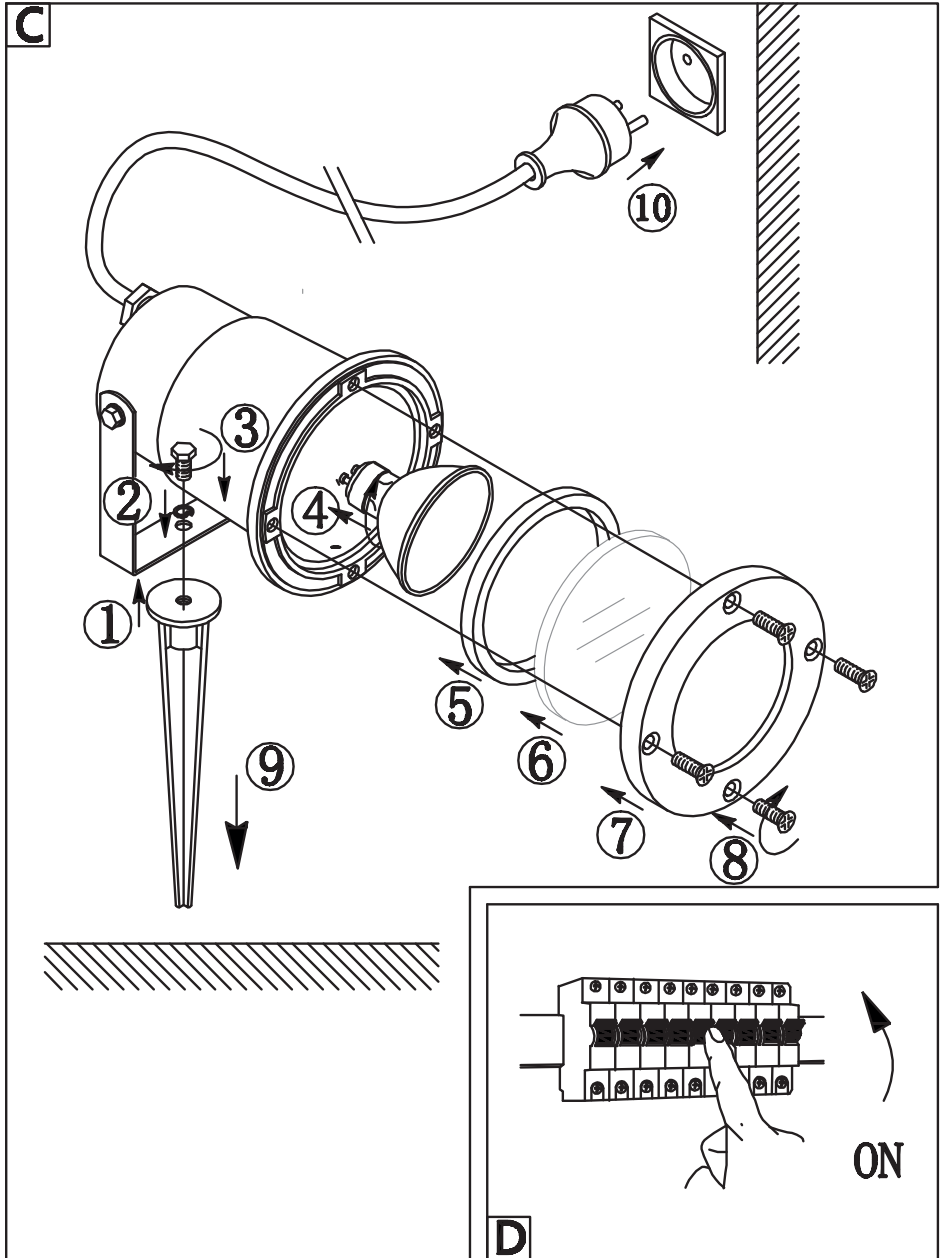

IP44

CE

621018 - 07/18

MONTAGE

BELANGRIJK

Voordat je deze lamp in gebruik neemt, moet je de onderstaande veiligheidsvoorschriften en instructies aandachtig doorlezen om de lamp op de juiste wijze te kunnen gebruiken.

- Installeer de lamp niet terwijl het regent.
- Let op! Voor het begin van de montagewerkzaamheden dien je de stroom uit te schakelen. Dat wil zeggen, de zekering uitdraaien of de stroomschakelaar op 'UIT' zetten. Controleer dit met een spanningszoeker of meter.
- Het product mag niet worden veranderd. Elke verandering doet het keurmerk teniet en kan het product onveilig maken. Je mag het product niet aansluiten met een flexibel snoer. Mocht je niet over de verlangde kennis beschikken, laat de montage dan over aan een vakman dan wel elektromonteur.
- De armatuur is geschikt voor gebruik buitenshuis en is spatwaterdicht (IP44).
- Dek de lamp niet af. Textiel, papier of ander licht ontvlambaar materiaal kan brand veroorzaken.
- Sluit de stekker in een wandcontactdoos voorzien van randaarde.
- Leg het netsnoer op een veilige plaats, zodat het de looproute niet belemmert.
- Beschadig of vervorm het netsnoer niet. Bij beschadiging of vervorming van het snoer kan een elektrische schok of een verkeerde werking van de lamp het gevolg zijn.
- Trek nooit aan het snoer om de stekker te verwijderen maar pak de stekker zelf vast.

SPECIFICATIES

Afmetingen (h x b x d):
32 x 11 x 15 cm

Lichtbron:
1 x GU10, max. 35 W

Voeding:
230 V ~ 50 Hz

Artikelnummer:
621018

SYMBOLLEN

Deze armatuur is voorzien van een GU10 fitting.

Elektrische veiligheidsklasse 1.
Deze armatuur moet worden geaard.

SPÉCIFICATIONS

Dimensions (h x l x p):
32 x 11 x 15 cm

Ampoule:
1 x GU10, max. 35 W

Alimentation:
230 V ~ 50 Hz

Numéro d'article:
621018

SYMBOLES

Ce luminaire est doté d'un culot GU10.

Électrique de classe de protection I. Ce luminaire de classe 1 doit être mis à la terre.