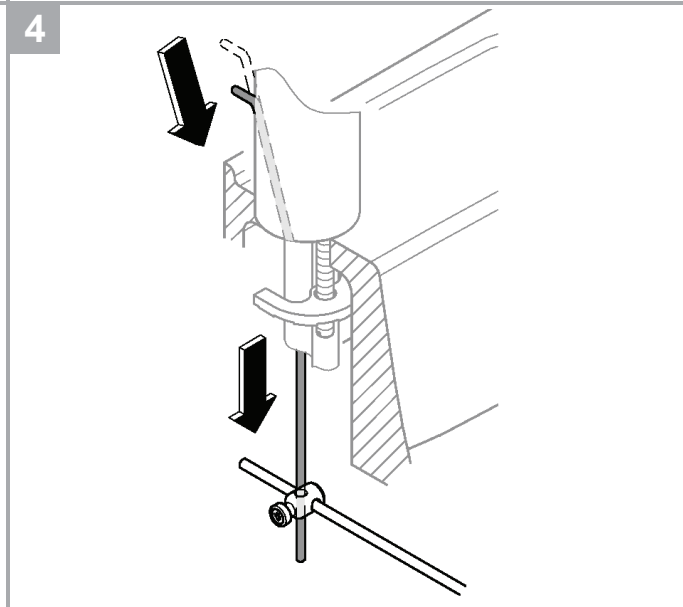

32 901

1

2

3

	07 052	180mm
	*07 341	350mm

*19 017	13mm

Pure Freude an Wasser

GROHE
WAVES