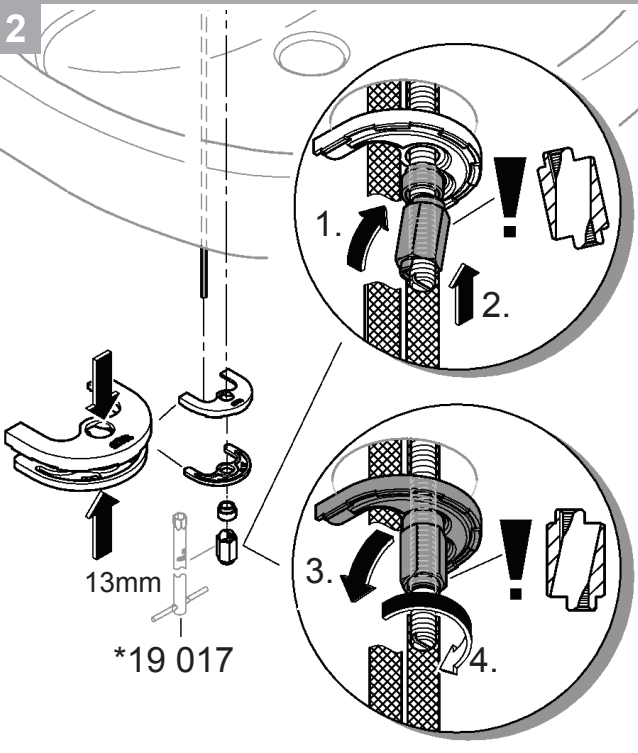

23 480

23 462

32 901

32 935

32 934

23 798

i

	150°		90°
	0°		0°
	360°		360°

32 901

1

2

3

	07 052	180mm
	*07 341	350mm

*19 017	13mm

Pure Freude an Wasser

GROHE
WAVES