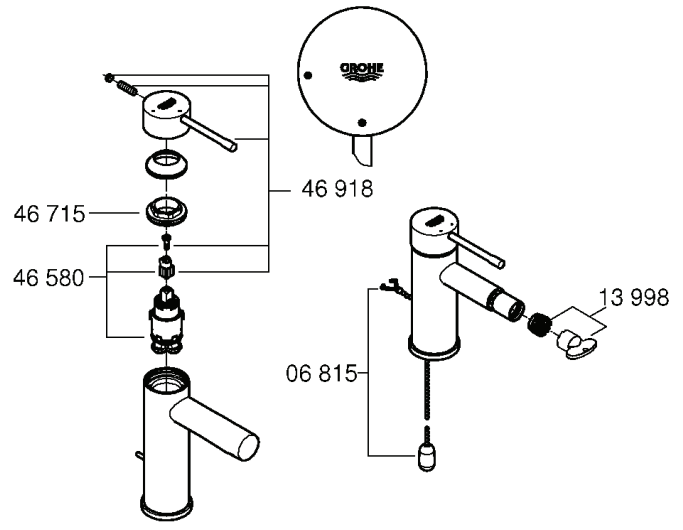

32 901

1

2

3

	07 052	180mm
	*07 341	350mm

*19 017	13mm

Pure Freude an Wasser

GROHE
WAVES