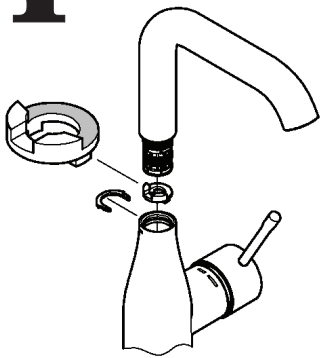

23 480

23 462

32 901

32 935

32 934

23 798

i

	150°		90°
	0°		0°
	360°		360°

32 901

1

2

3

	07 052	180mm
	*07 341	350mm

*19 017	13mm

Pure Freude an Wasser

GROHE
WAVES