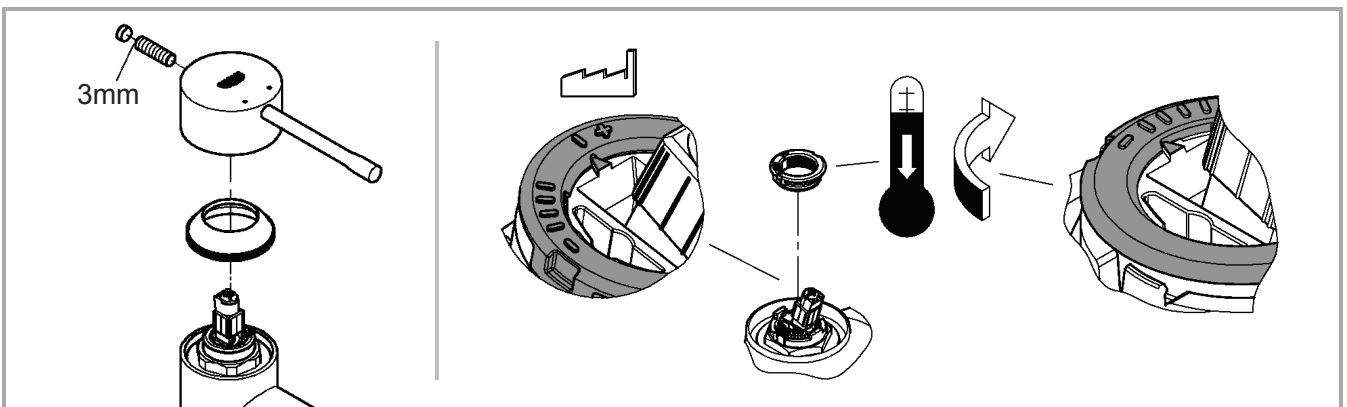

32 901

1

2

3

	07 052	180mm
	*07 341	350mm

*19 017	13mm

Pure Freude an Wasser

GROHE
WAVES