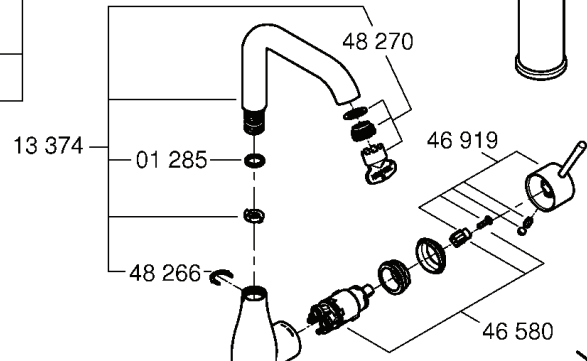

32 901

1

2

3

	07 052	180mm
	*07 341	350mm

*19 017	13mm

Pure Freude an Wasser

GROHE
WAVES