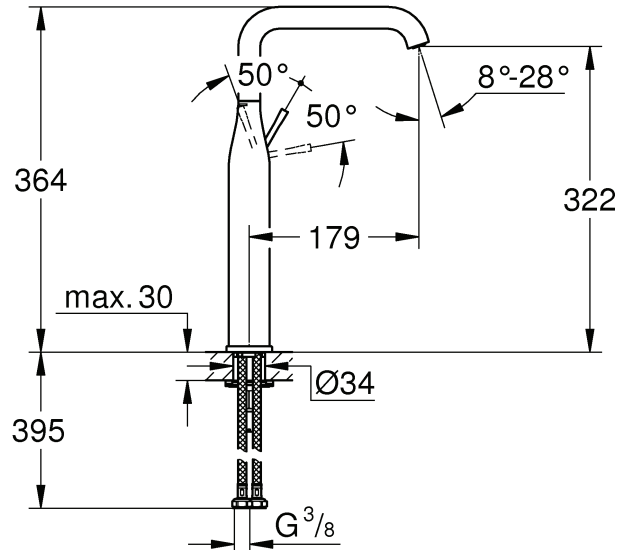

23 480

23 462

32 901

32 935

32 934

23 798

i

	150°		90°
	0°		0°
	360°		360°

32 901

1

2

3

	07 052	180mm
	*07 341	350mm

*19 017	13mm

Pure Freude an Wasser

GROHE
WAVES