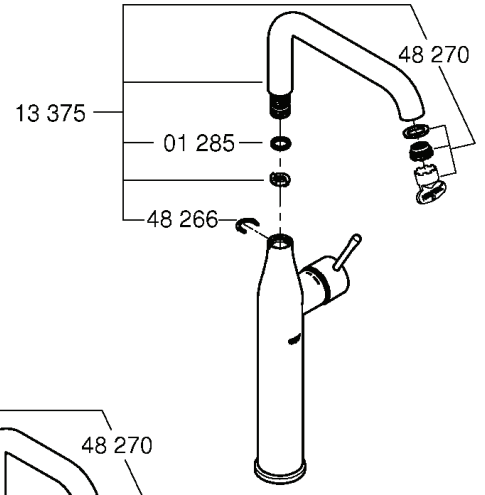

32 901

1

2

3

	07 052	180mm
	*07 341	350mm

*19 017	13mm

Pure Freude an Wasser

GROHE
WAVES