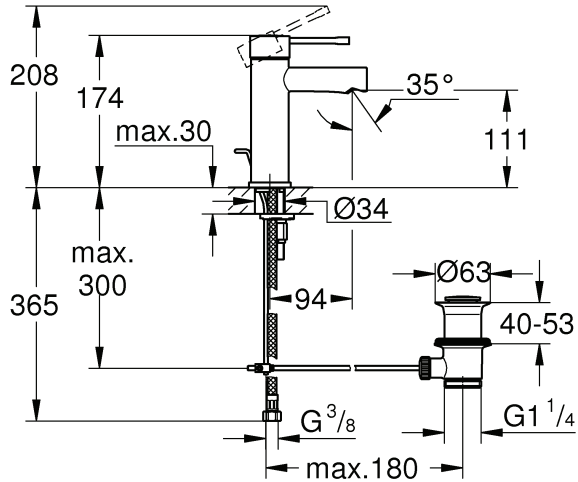

34 294

32 899

23 379