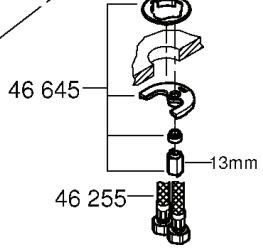

32 901

1

2

3

	07 052	180mm
	*07 341	350mm

*19 017	13mm

Pure Freude an Wasser

GROHE
WAVES