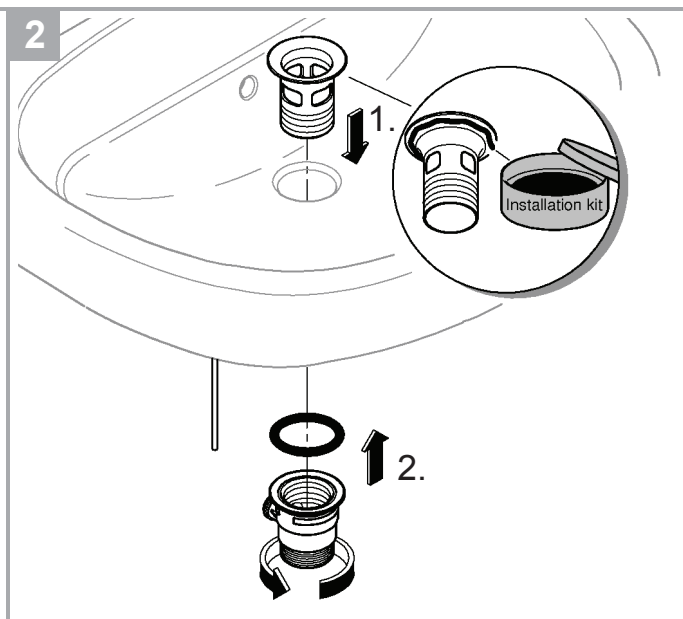

23 480

23 462

32 901

32 935

32 934

23 798

i

	150°		90°
	0°		0°
	360°		360°

32 901

1

2

3

	07 052	180mm
	*07 341	350mm

*19 017	13mm

Pure Freude an Wasser

GROHE
WAVES