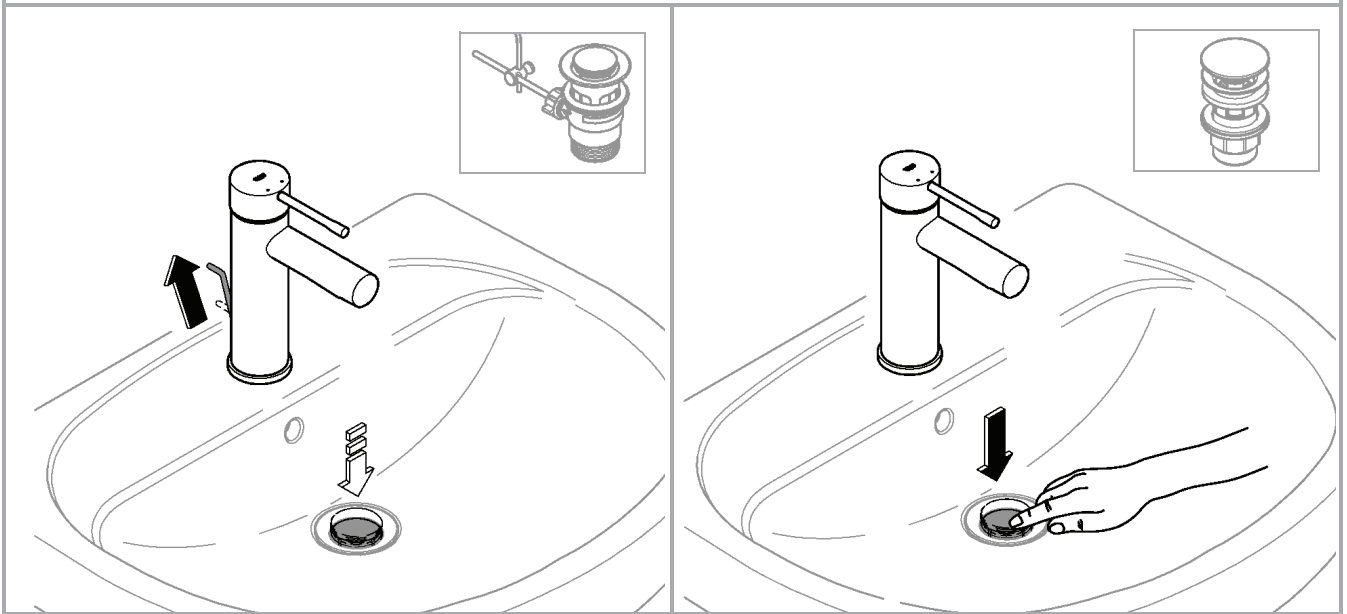

32 901

1

2

3

	07 052	180mm
	*07 341	350mm

*19 017	13mm

Pure Freude an Wasser

GROHE
WAVES