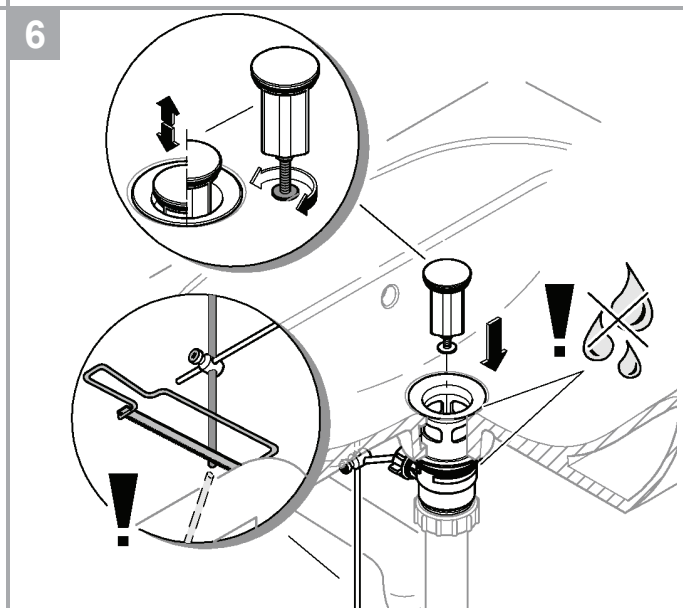

32 901

1

2

3

	07 052	180mm
	*07 341	350mm

*19 017	13mm

Pure Freude an Wasser

GROHE
WAVES