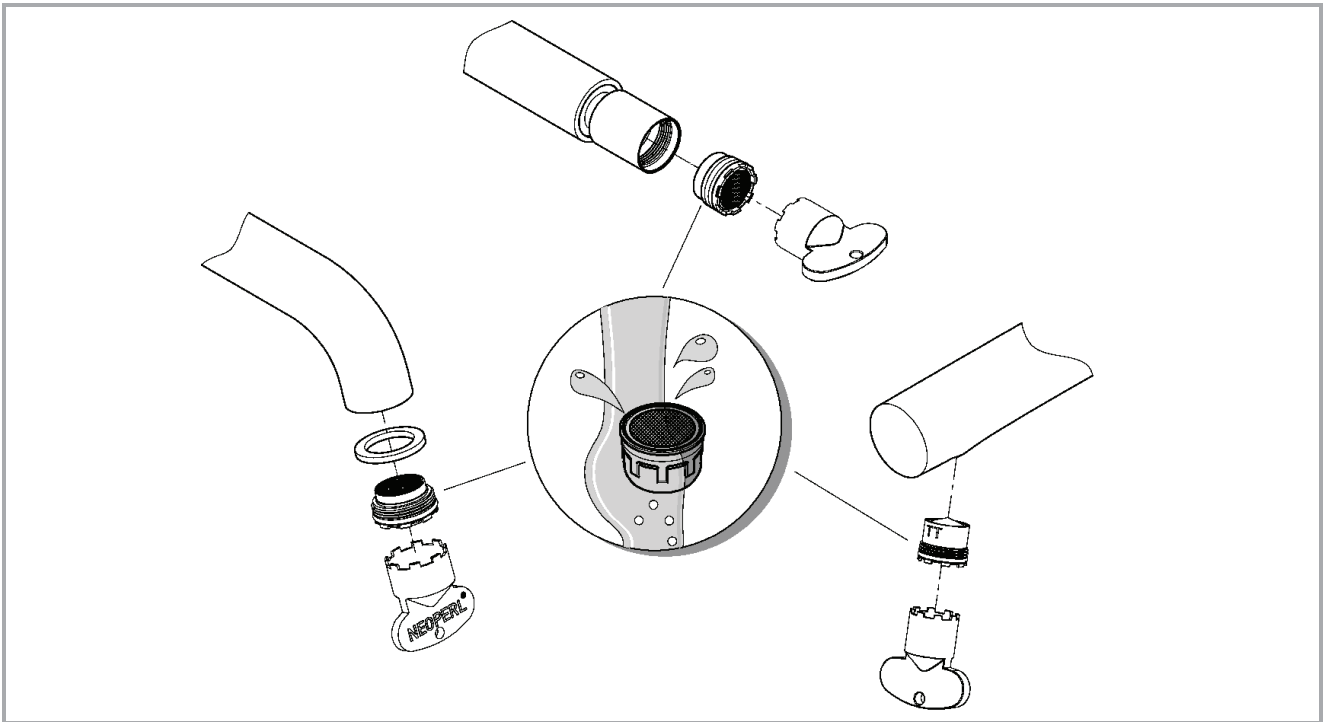

32 901

1

2

3

	07 052	180mm
	*07 341	350mm

*19 017	13mm

Pure Freude an Wasser

GROHE
WAVES