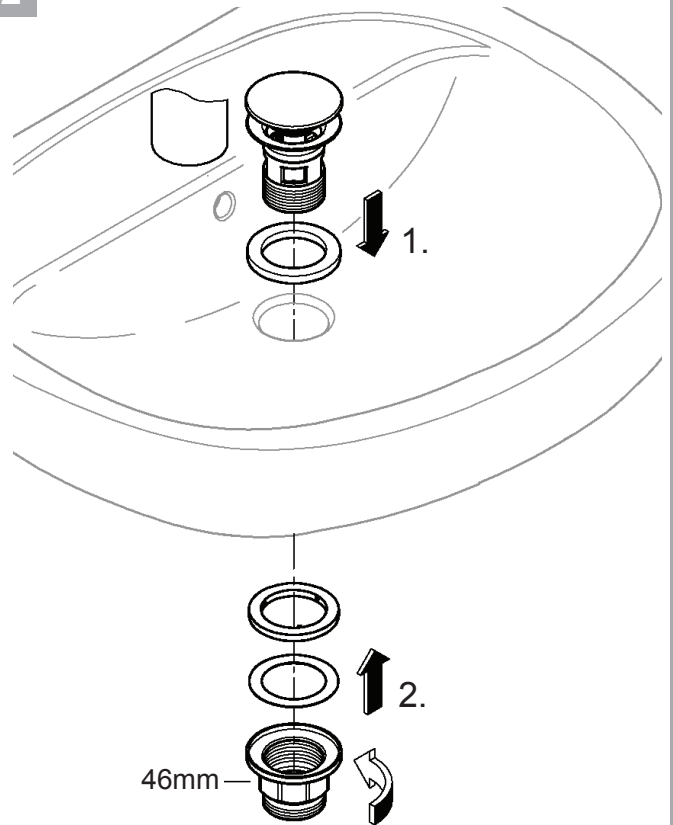

32 901

1

2

3

	07 052	180mm
	*07 341	350mm

*19 017	13mm

Pure Freude an Wasser

GROHE
WAVES