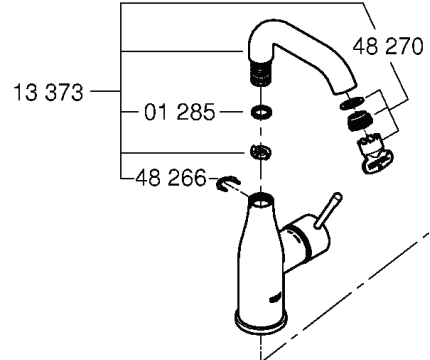

32 901

1

2

3

	07 052	180mm
	*07 341	350mm

*19 017	13mm

Pure Freude an Wasser

GROHE
WAVES