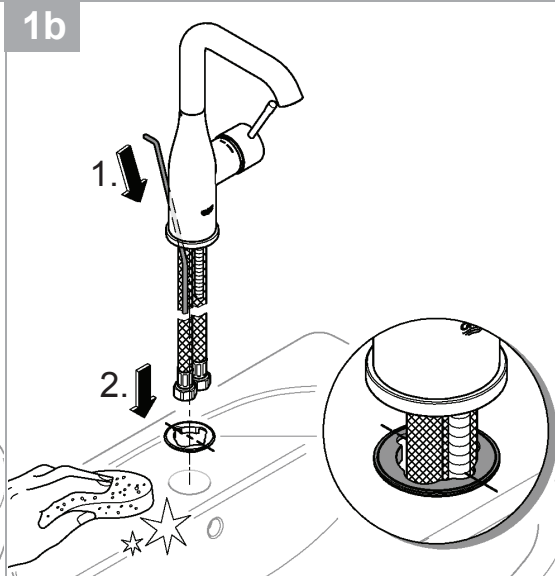

i

	150°		90°
	0°		0°
	360°		360°

32 901