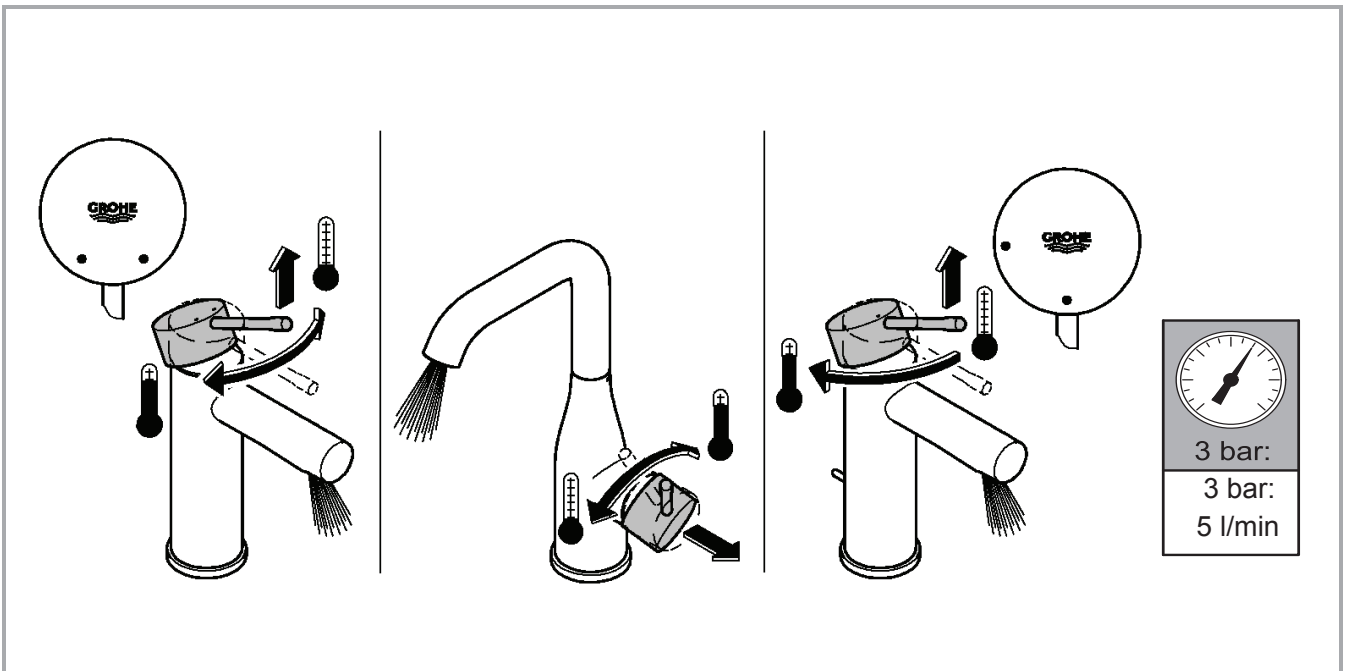

32 901

1

2

3

	07 052	180mm
	*07 341	350mm

*19 017	13mm

Pure Freude an Wasser

GROHE
WAVES