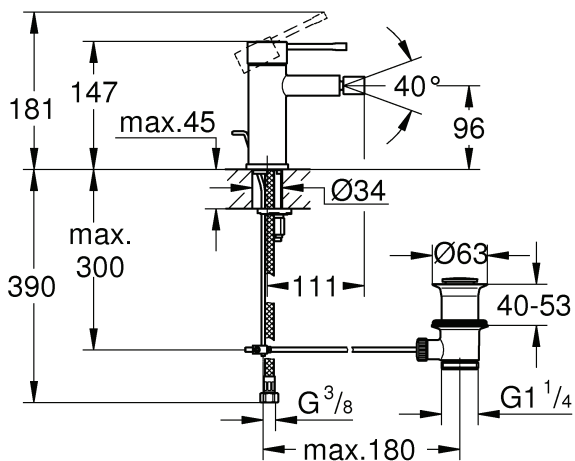

23 480

23 462

32 901

32 935

32 934

23 798

i

	150°		90°
	0°		0°
	360°		360°

32 901

1

2

3

	07 052	180mm
	*07 341	350mm

*19 017	13mm

Pure Freude an Wasser

GROHE
WAVES