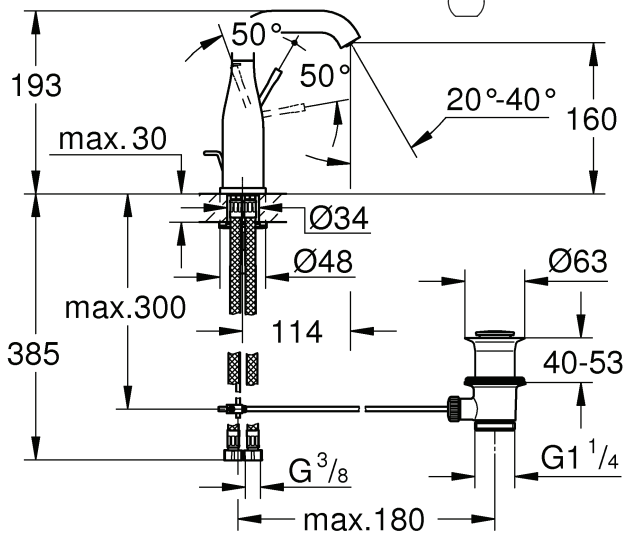

23 480

23 462

32 901

32 935

32 934

23 798

i

	150°		90°
	0°		0°
	360°		360°

32 901

1

2

3

	07 052	180mm
	*07 341	350mm

*19 017	13mm

Pure Freude an Wasser

GROHE
WAVES