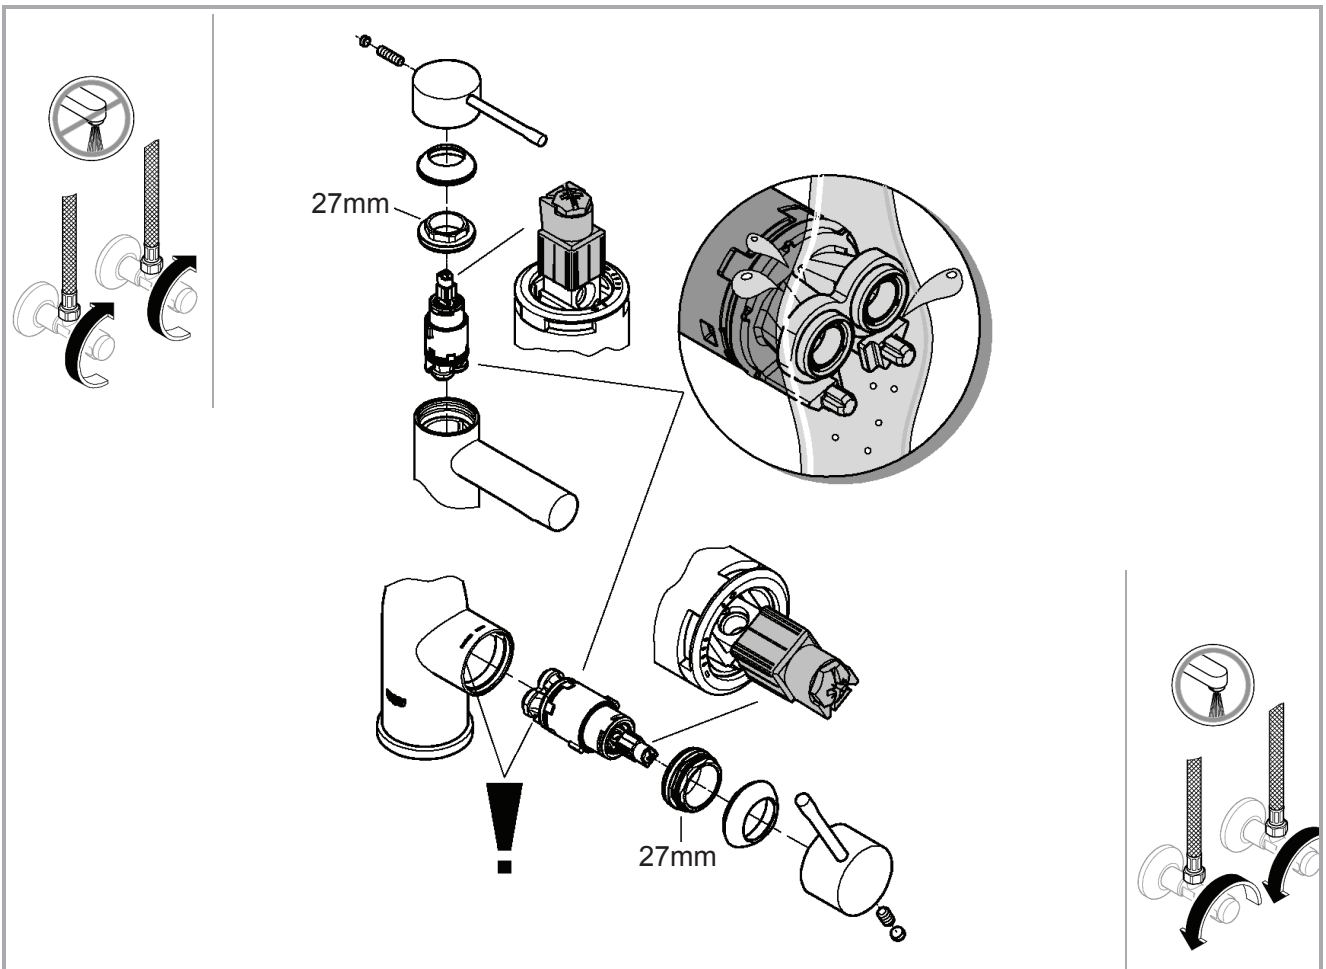

32 901

1

2

3

	07 052	180mm
	*07 341	350mm

*19 017	13mm

Pure Freude an Wasser

GROHE
WAVES