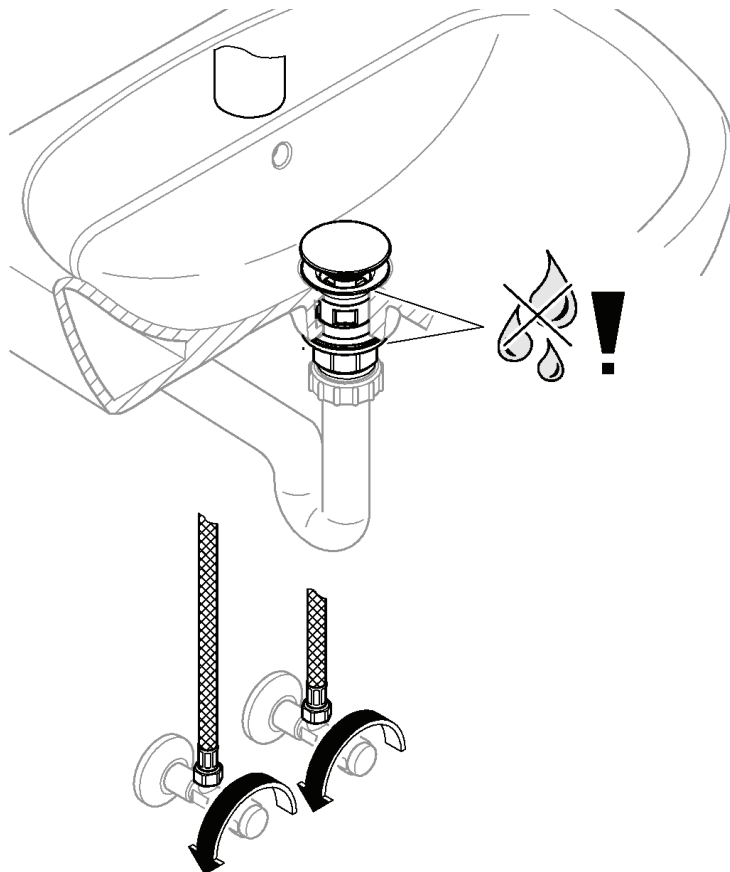

32 901

1

2

3

	07 052	180mm
	*07 341	350mm

*19 017	13mm

Pure Freude an Wasser

GROHE
WAVES