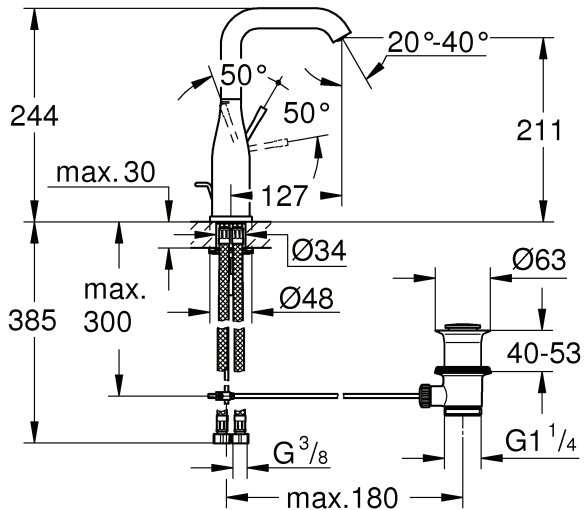

32 898

23 541

23 799