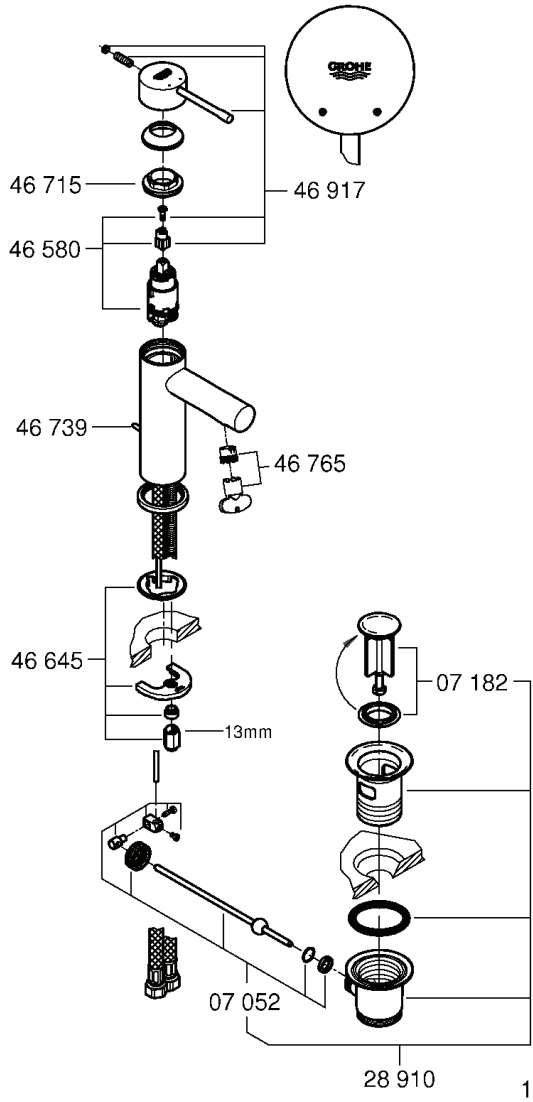

23 480

23 462

32 901

32 935

32 934

23 798

i

	150°		90°
	0°		0°
	360°		360°

32 901

1

2

3

	07 052	180mm
	*07 341	350mm

*19 017	13mm

Pure Freude an Wasser

GROHE
WAVES