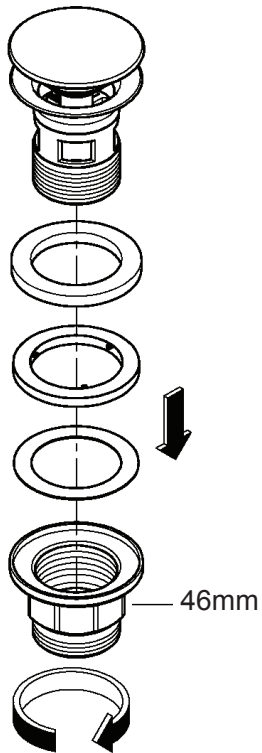

23 480

23 462

32 901

32 935

32 934

23 798

i

	150°		90°
	0°		0°
	360°		360°

32 901

1

2

3

	07 052	180mm
	*07 341	350mm

*19 017	13mm

Pure Freude an Wasser

GROHE
WAVES