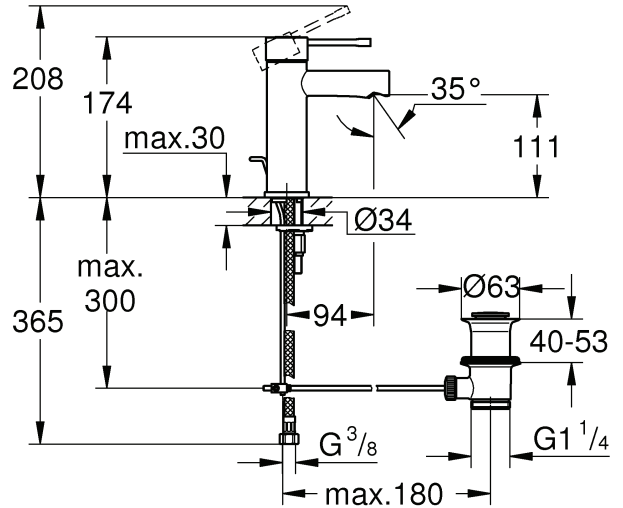

34 294

32 899

23 379