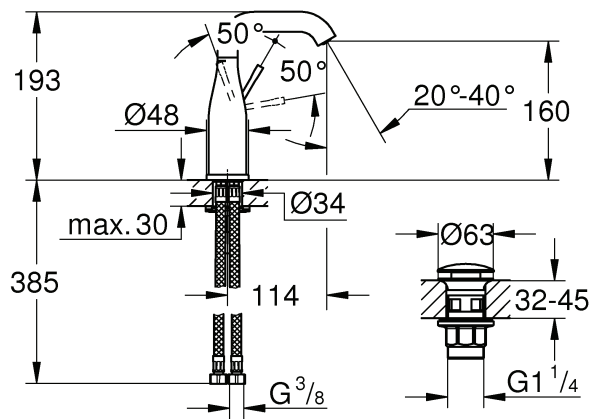

23 480

23 462

32 901

32 935

32 934

23 798

i

	150°		90°
	0°		0°
	360°		360°

32 901

1

2

3

	07 052	180mm
	*07 341	350mm

*19 017	13mm

Pure Freude an Wasser

GROHE
WAVES