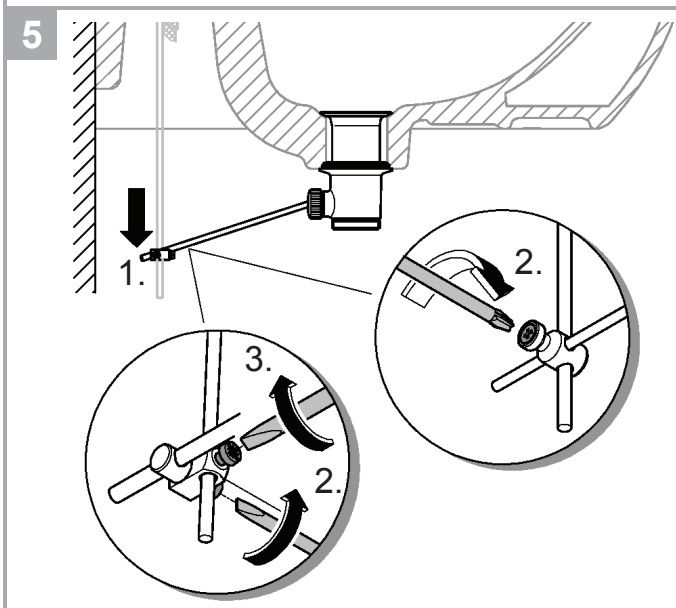

23 480

23 462

32 901

32 935

32 934

23 798

i

	150°		90°
	0°		0°
	360°		360°

32 901

1

2

3

	07 052	180mm
	*07 341	350mm

*19 017	13mm

Pure Freude an Wasser

GROHE
WAVES