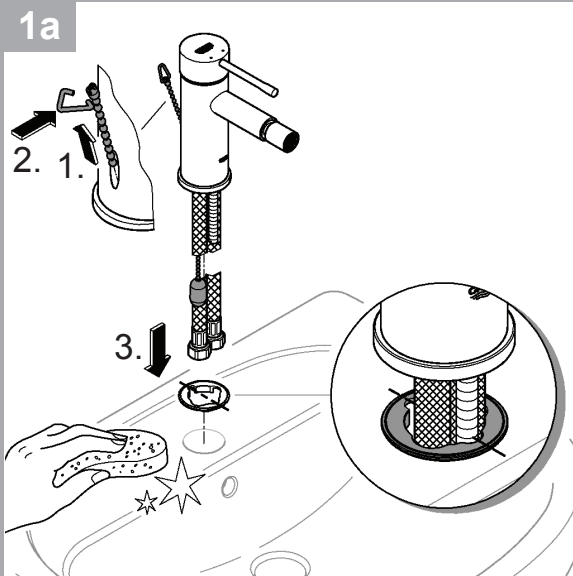

i

	150°		90°
	0°		0°
	360°		360°

32 901