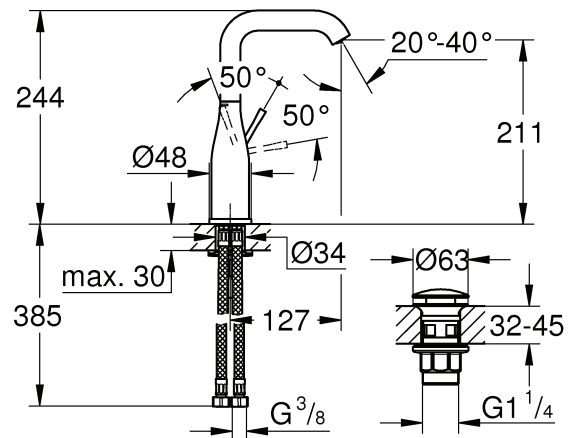

32 898

23 541

23 799