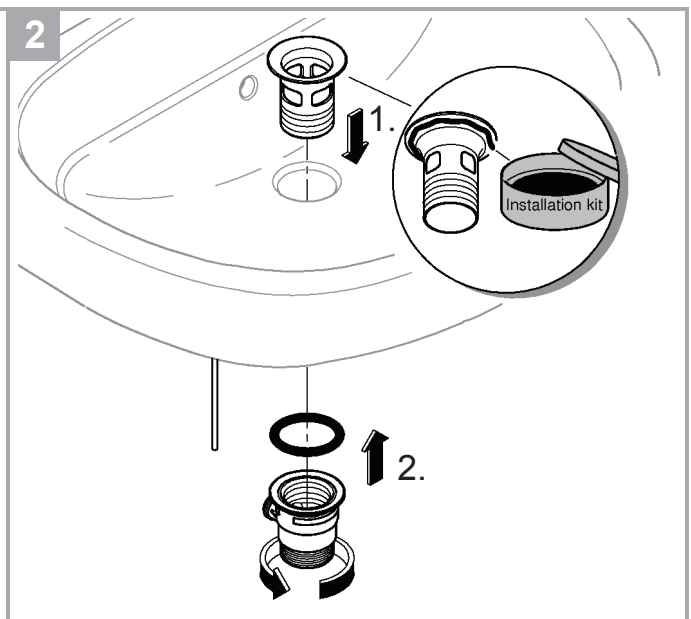

		32 901	
	150°		90°
	0°		0°
	360°		360°

1

2

3

	07 052	180mm
	*07 341	350mm

*19 017	13mm
	

Pure Freude an Wasser

GROHE
WAVES