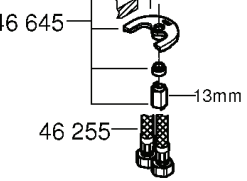

		32 901	
	150°		90°
	0°		0°
	360°		360°

1

2

3

	07 052	180mm
	*07 341	350mm

*19 017	13mm
	

Pure Freude an Wasser

GROHE
WAVES