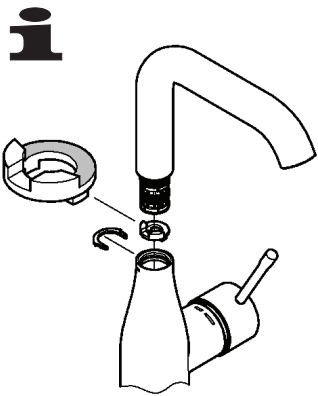

		32 901	
	150°		90°
	0°		0°
	360°		360°

1

2

3

	07 052	180mm
	*07 341	350mm

*19 017	13mm
	

Pure Freude an Wasser

GROHE
WAVES