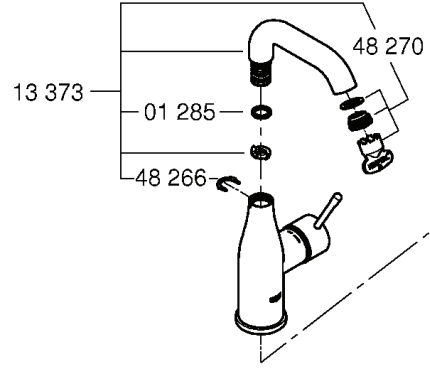

		32 901	
	150°		90°
	0°		0°
	360°		360°

1

2

3

	07 052	180mm
	*07 341	350mm

*19 017	13mm
	

Pure Freude an Wasser

GROHE
WAVES