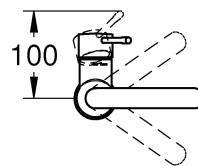

		32 901	
	150°		90°
	0°		0°
	360°		360°

1

2

3

	07 052	180mm
	*07 341	350mm

*19 017	13mm
	

Pure Freude an Wasser

GROHE
WAVES