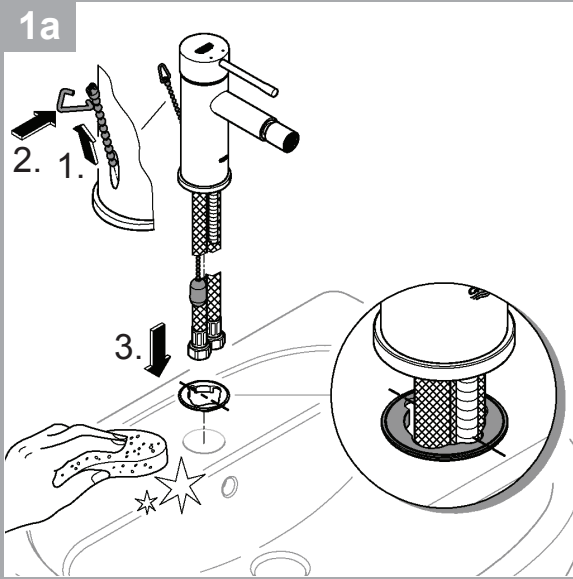

		32 901	
	150°		90°
	0°		0°
	360°		360°

1

2

3

	07 052	180mm
	*07 341	350mm

*19 017	13mm
	

Pure Freude an Wasser

GROHE
WAVES