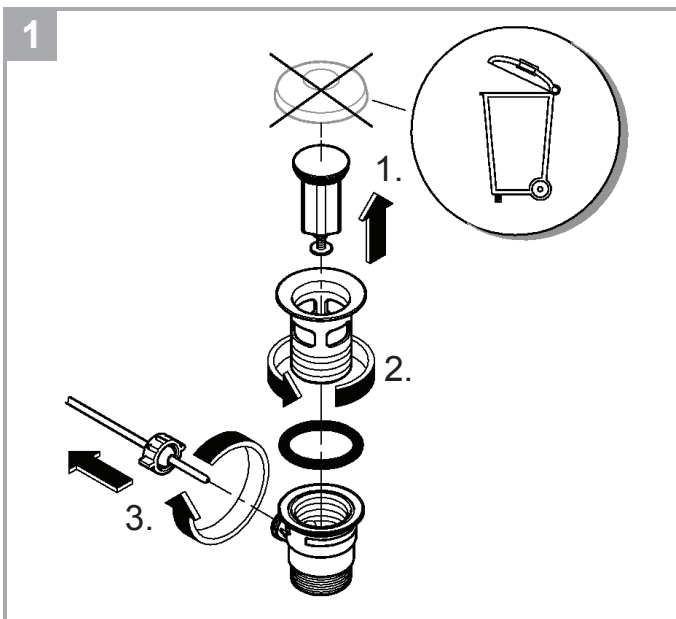

		32 901	
	150°		90°
	0°		0°
	360°		360°

1

2

3

	07 052	180mm
	*07 341	350mm

*19 017	13mm
	

Pure Freude an Wasser

GROHE
WAVES