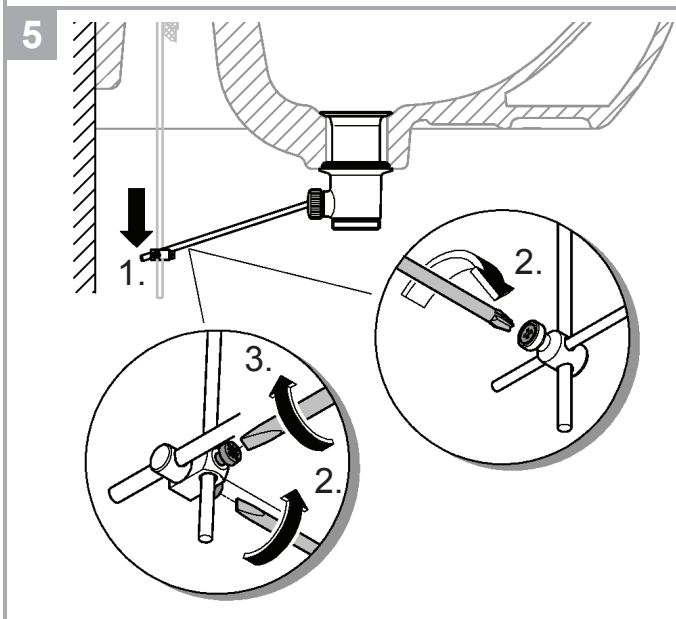

		32 901	
	150°		90°
	0°		0°
	360°		360°

1

2

3

	07 052	180mm
	*07 341	350mm

*19 017	13mm
	

Pure Freude an Wasser

GROHE
WAVES