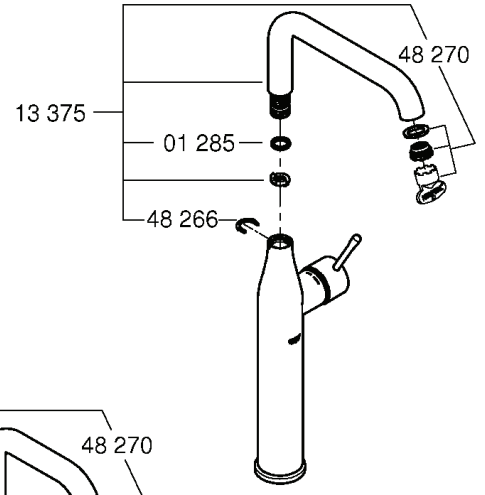

		32 901	
	150°		90°
	0°		0°
	360°		360°

1

2

3

	07 052	180mm
	*07 341	350mm

*19 017	13mm
	

Pure Freude an Wasser

GROHE
WAVES