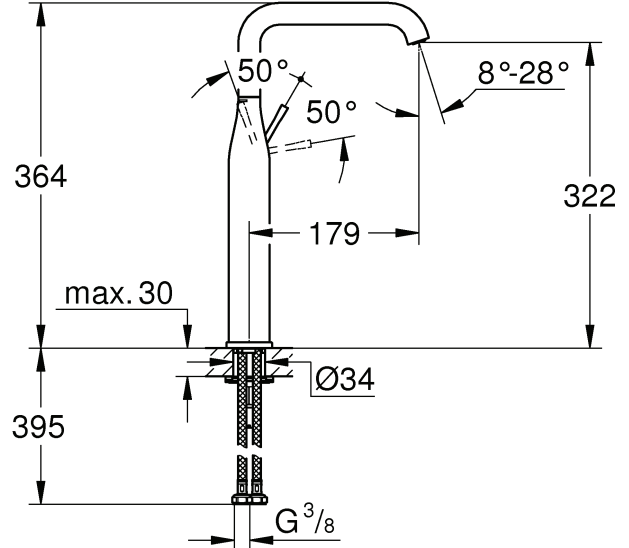

13mm
*19 017

23 463

23 480

23 462

32 901

32 935

32 934

23 798

		32 901	
	150°		90°
	0°		0°
	360°		360°

1

2

3

	07 052	180mm
	*07 341	350mm

*19 017	13mm
	

Pure Freude an Wasser

GROHE
WAVES