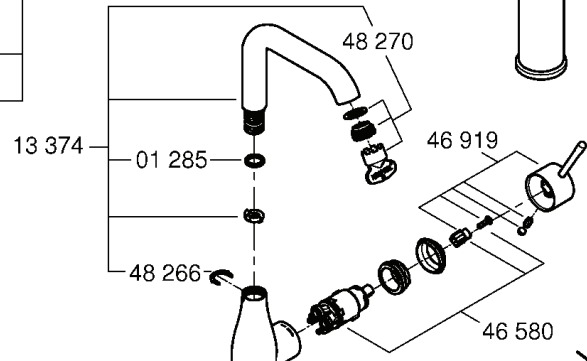

		32 901	
	150°		90°
	0°		0°
	360°		360°

1

2

3

	07 052	180mm
	*07 341	350mm

*19 017	13mm
	

Pure Freude an Wasser

GROHE
WAVES