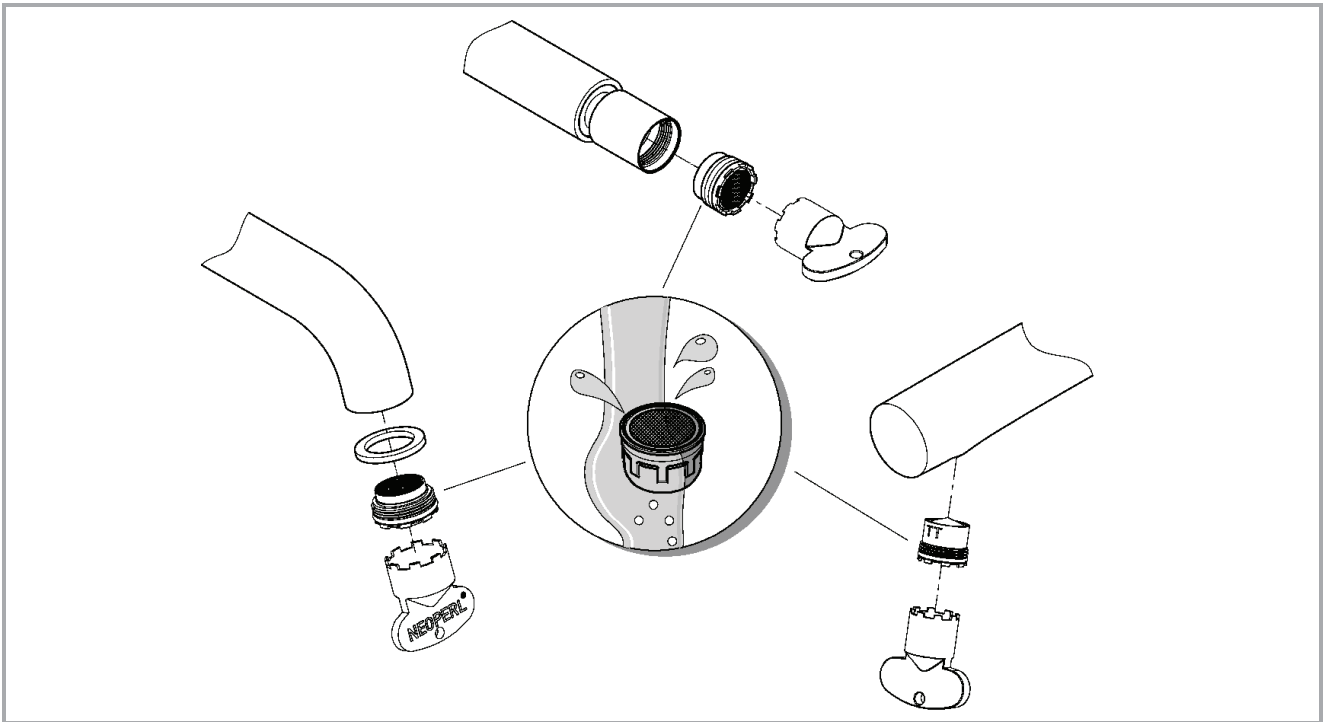

		32 901	
	150°		90°
	0°		0°
	360°		360°

1

2

3

	07 052	180mm
	*07 341	350mm

*19 017	13mm
	

Pure Freude an Wasser

GROHE
WAVES