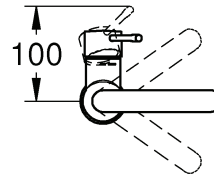

23 462

32 901