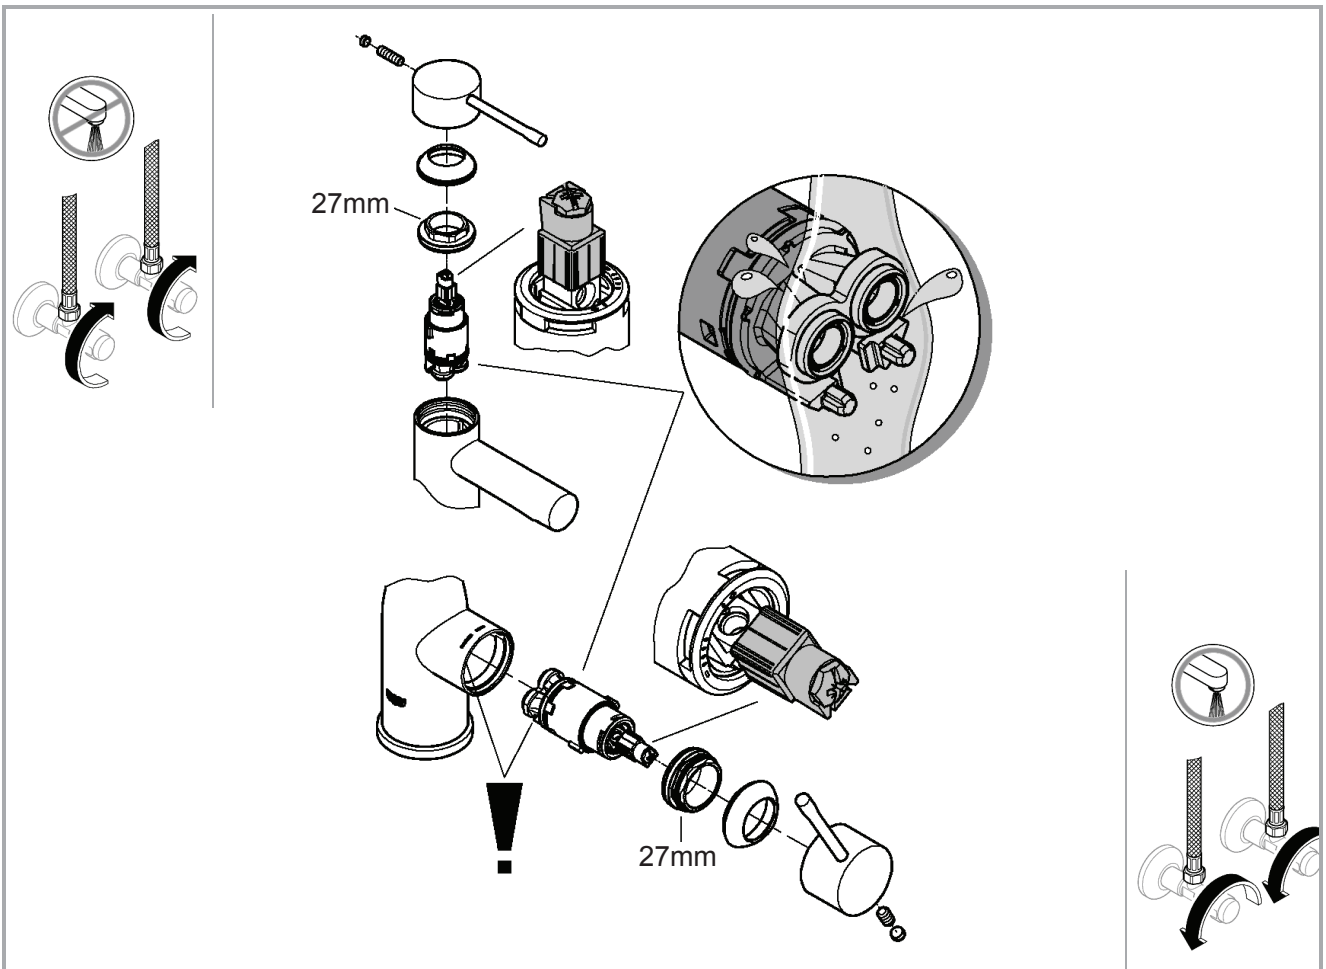

		32 901	
	150°		90°
	0°		0°
	360°		360°

1

2

3

	07 052	180mm
	*07 341	350mm

*19 017	13mm
	

Pure Freude an Wasser

GROHE
WAVES