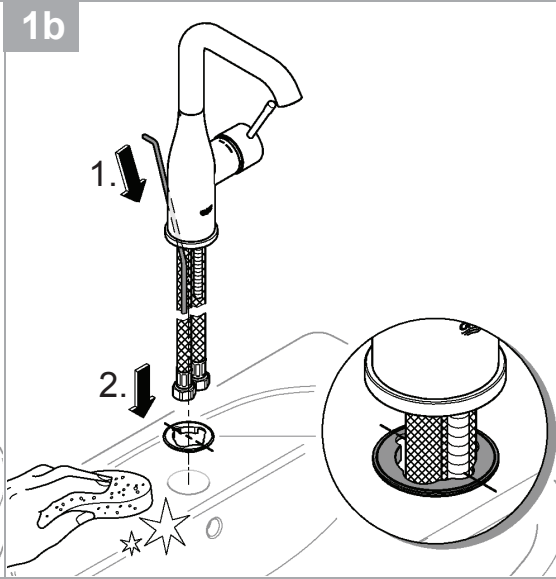

		32 901	
	150°		90°
	0°		0°
	360°		360°

1

2

3

	07 052	180mm
	*07 341	350mm

*19 017	13mm
	

Pure Freude an Wasser

GROHE
WAVES