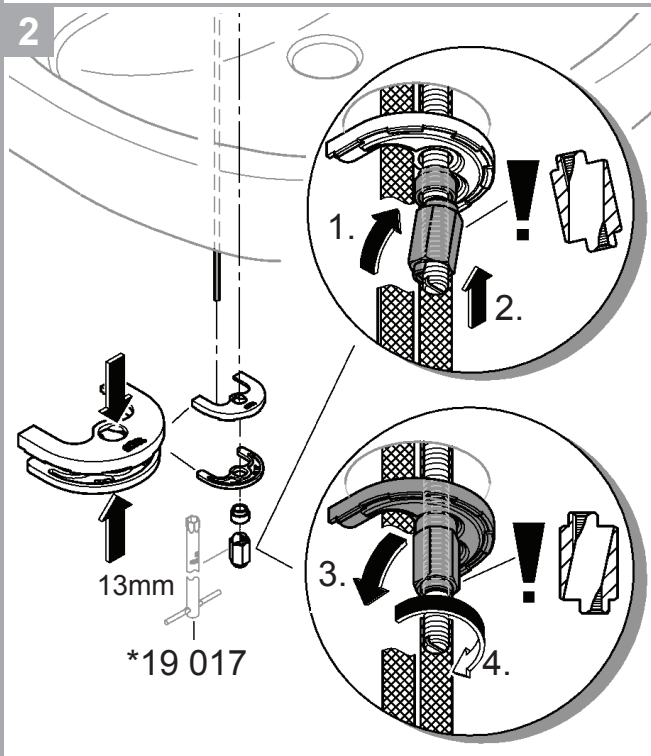

		32 901	
	150°		90°
	0°		0°
	360°		360°

1

2

3

	07 052	180mm
	*07 341	350mm

*19 017	13mm
	

Pure Freude an Wasser

GROHE
WAVES