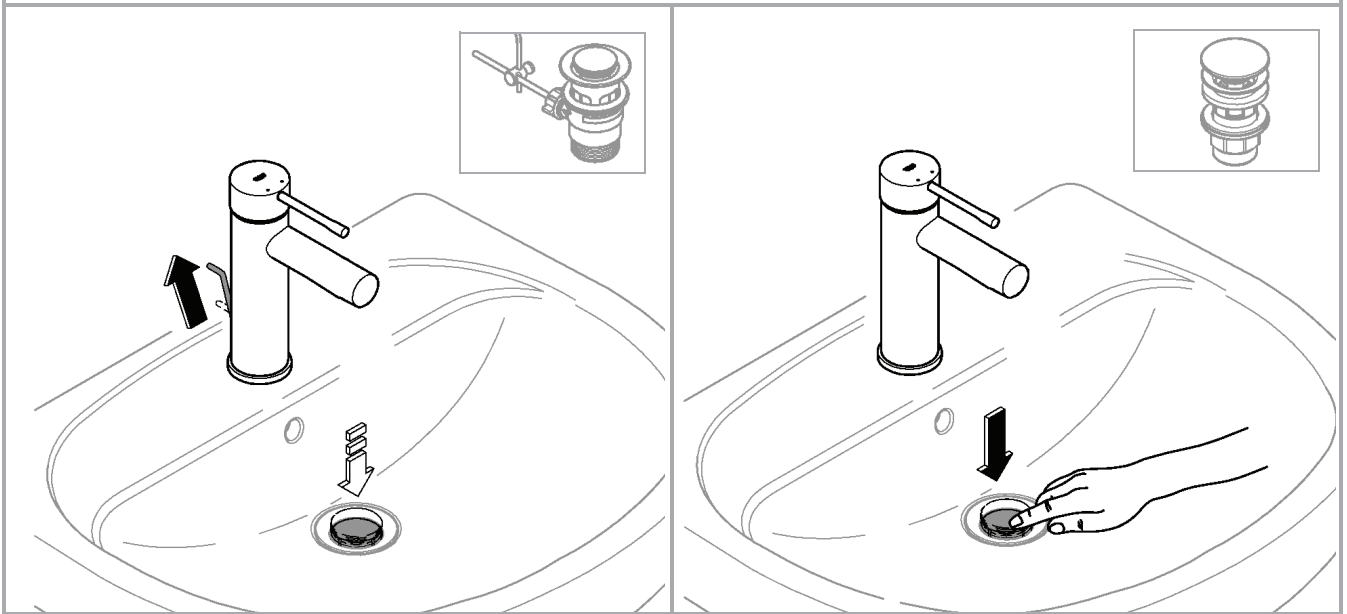

		32 901	
	150°		90°
	0°		0°
	360°		360°

1

2

3

	07 052	180mm
	*07 341	350mm

*19 017	13mm
	

Pure Freude an Wasser

GROHE
WAVES