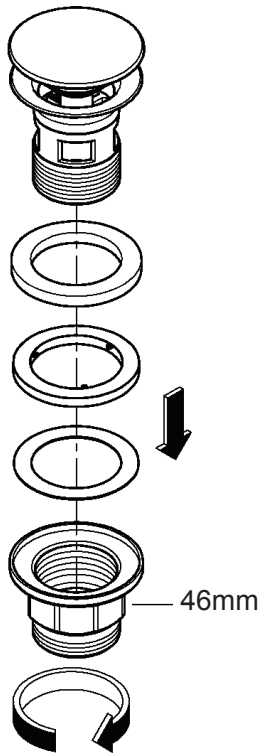

13mm
*19 017

23 463

23 480

23 462

32 901

32 935

32 934

23 798

		32 901	
	150°		90°
	0°		0°
	360°		360°

1

2

3

	07 052	180mm
	*07 341	350mm

*19 017	13mm
	

Pure Freude an Wasser

GROHE
WAVES