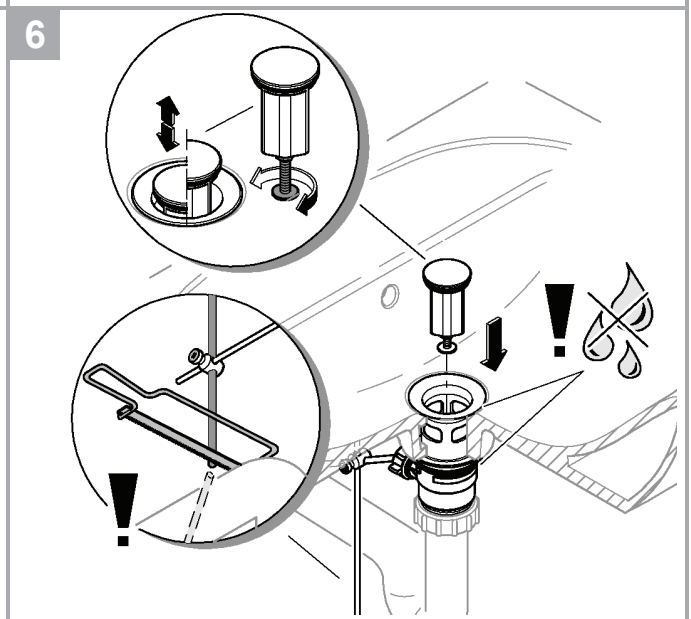

		32 901	
	150°		90°
	0°		0°
	360°		360°

1

2

3

	07 052	180mm
	*07 341	350mm

*19 017	13mm
	

Pure Freude an Wasser

GROHE
WAVES