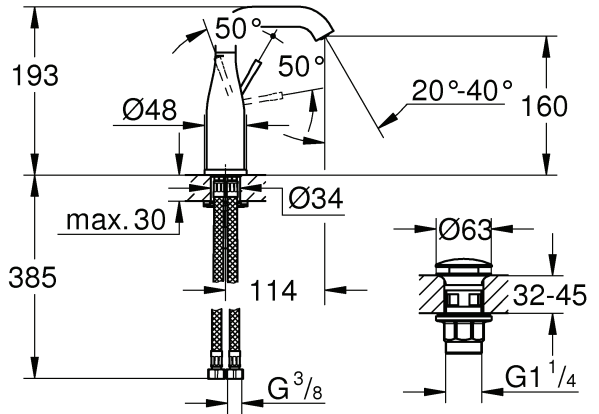

13mm
*19 017

23 463

23 480

23 462

32 901

32 935

32 934

23 798

		32 901	
	150°		90°
	0°		0°
	360°		360°

1

2

3

	07 052	180mm
	*07 341	350mm

*19 017	13mm
	

Pure Freude an Wasser

GROHE
WAVES