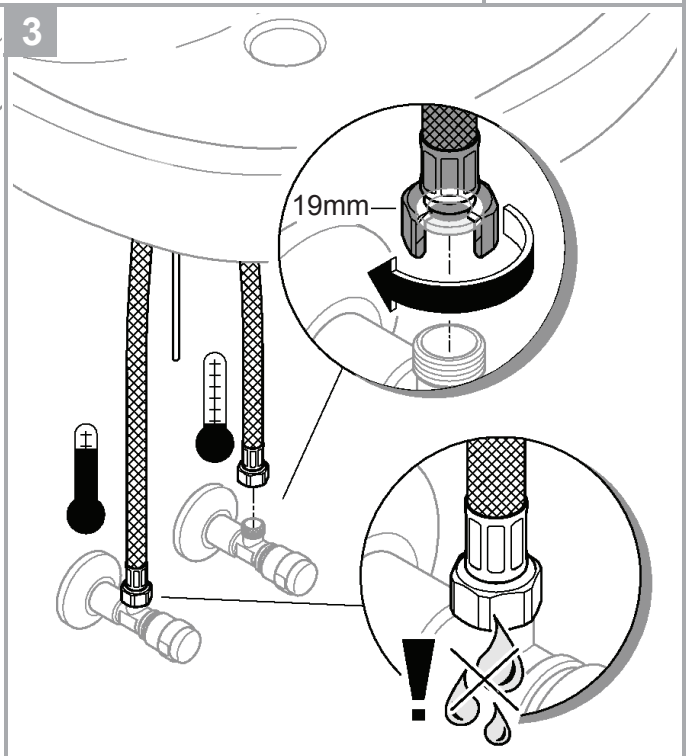

		32 901	
	150°		90°
	0°		0°
	360°		360°

1

2

3

	07 052	180mm
	*07 341	350mm

*19 017	13mm
	

Pure Freude an Wasser

GROHE
WAVES