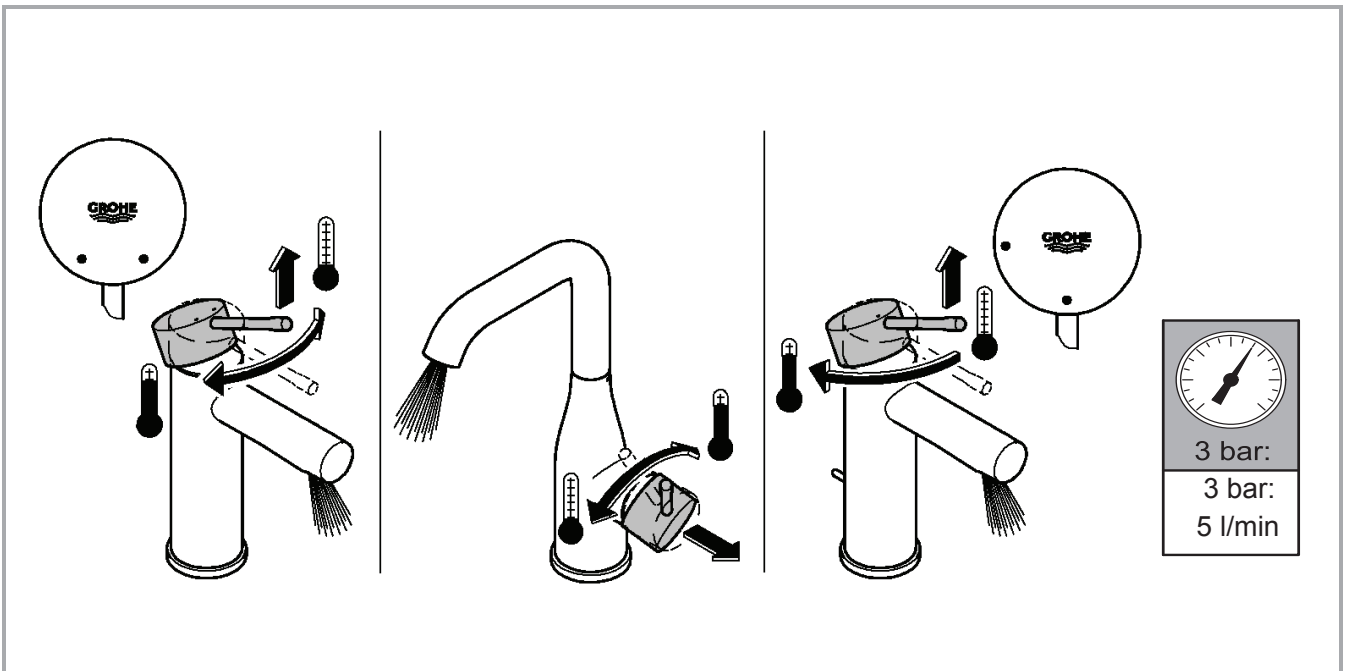

		32 901	
	150°		90°
	0°		0°
	360°		360°

1

2

3

	07 052	180mm
	*07 341	350mm

*19 017	13mm
	

Pure Freude an Wasser

GROHE
WAVES