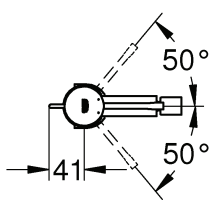

13mm
*19 017

23 463

23 480

23 462

32 901

32 935

32 934

23 798

		32 901	
	150°		90°
	0°		0°
	360°		360°

1

2

3

	07 052	180mm
	*07 341	350mm

*19 017	13mm
	

Pure Freude an Wasser

GROHE
WAVES