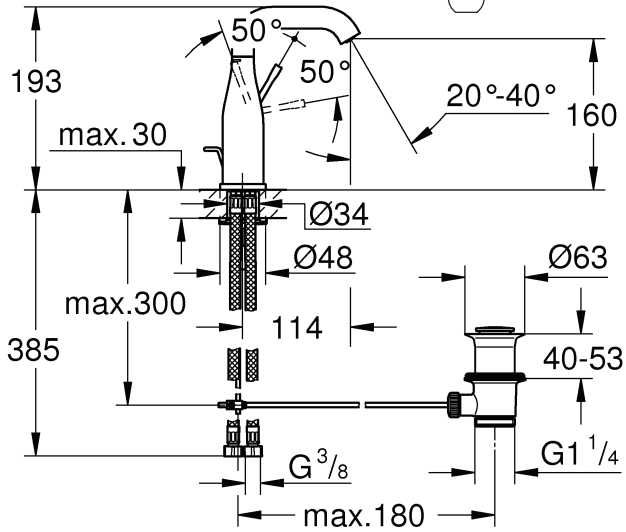

- 9

- 10

- 11

	32 899	34 294	32 898	23 379	23 541	23 799	23 463	23 480	23 798	32 934	32 628	23 462	32 935	32 901
	X	X	X	X										
							X	X	X			X		
					X	X								
										X			X	
														X
			X	X							X	X	X	
	X							X		X				
						X			X					
	X	X	X	X	X	X	X	X	X	X	X	X	X	X

13mm
*19 017

23 463

23 480

23 462

32 901

32 935

32 934

23 798

		32 901	
	150°		90°
	0°		0°
	360°		360°

1

2

3

	07 052	180mm
	*07 341	350mm

*19 017	13mm
	

Pure Freude an Wasser

GROHE
WAVES