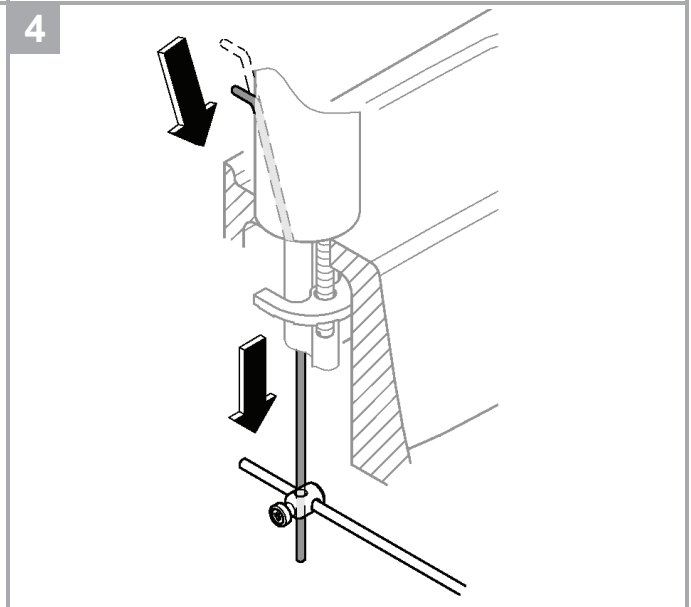

		32 901	
	150°		90°
	0°		0°
	360°		360°

1

2

3

	07 052	180mm
	*07 341	350mm

*19 017	13mm
	

Pure Freude an Wasser

GROHE
WAVES