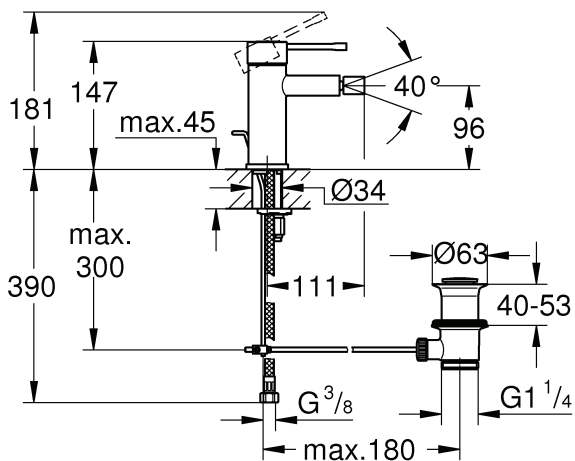

13mm
*19 017

23 463

23 480

23 462

32 901

32 935

32 934

23 798

		32 901	
	150°		90°
	0°		0°
	360°		360°

1

2

3

	07 052	180mm
	*07 341	350mm

*19 017	13mm
	

Pure Freude an Wasser

GROHE
WAVES