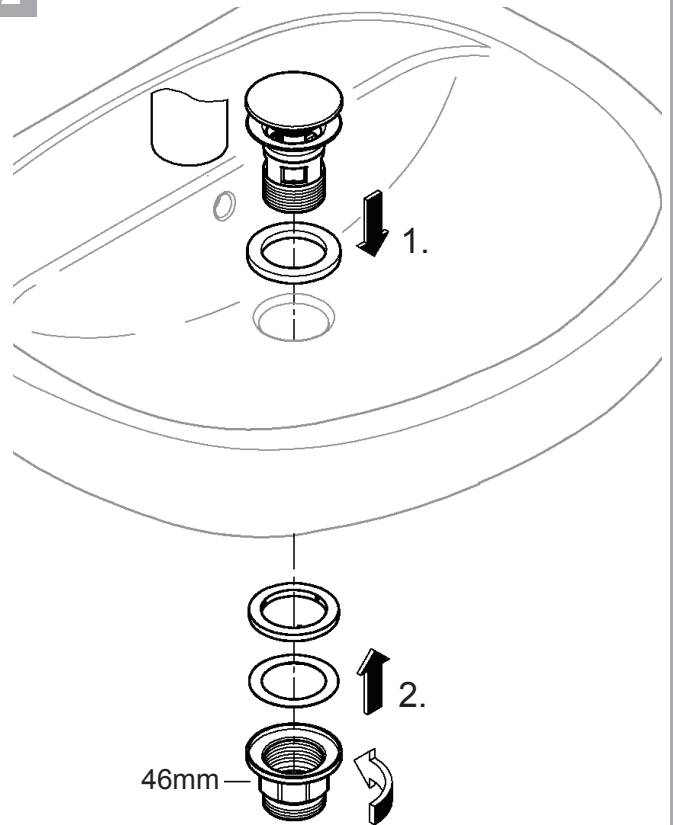

		32 901	
	150°		90°
	0°		0°
	360°		360°

1

2

3

	07 052	180mm
	*07 341	350mm

*19 017	13mm
	

Pure Freude an Wasser

GROHE
WAVES