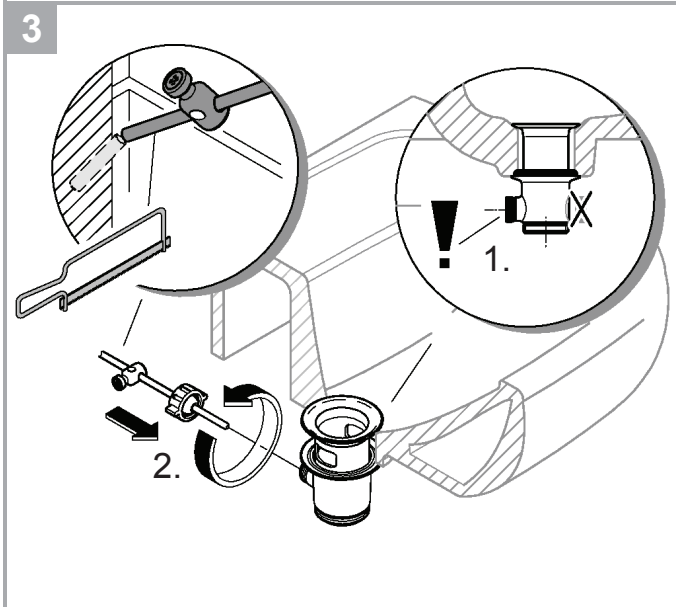

		32 901	
	150°		90°
	0°		0°
	360°		360°

1

2

3

	07 052	180mm
	*07 341	350mm

*19 017	13mm
	

Pure Freude an Wasser

GROHE
WAVES