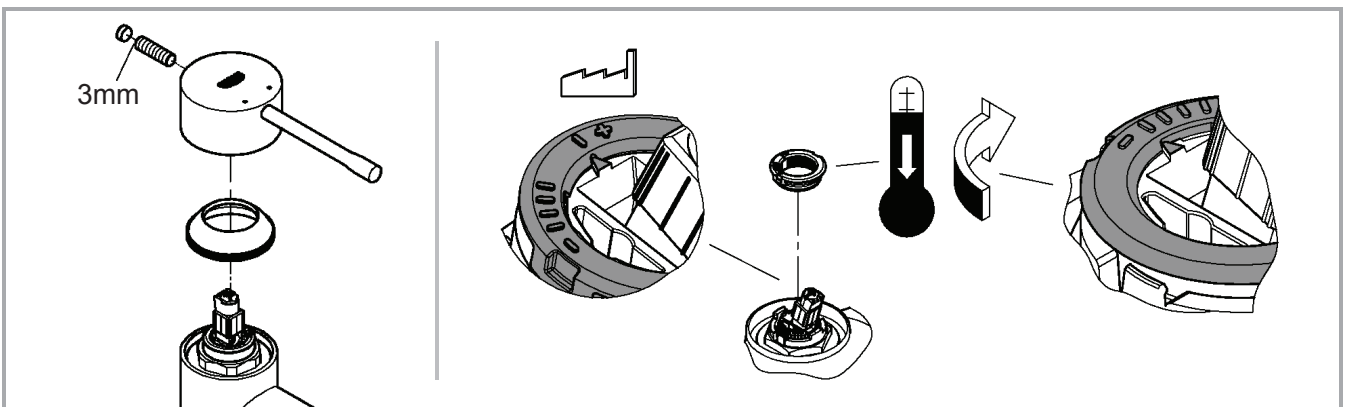

		32 901	
	150°		90°
	0°		0°
	360°		360°

1

2

3

	07 052	180mm
	*07 341	350mm

*19 017	13mm
	

Pure Freude an Wasser

GROHE
WAVES