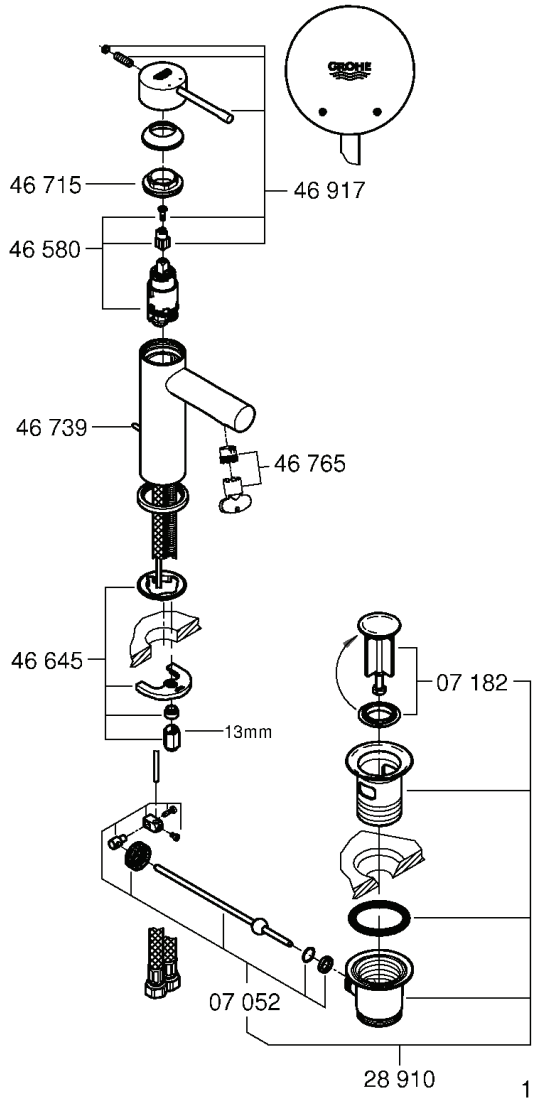

		32 901	
	150°		90°
	0°		0°
	360°		360°

1

2

3

	07 052	180mm
	*07 341	350mm

*19 017	13mm
	

Pure Freude an Wasser

GROHE
WAVES