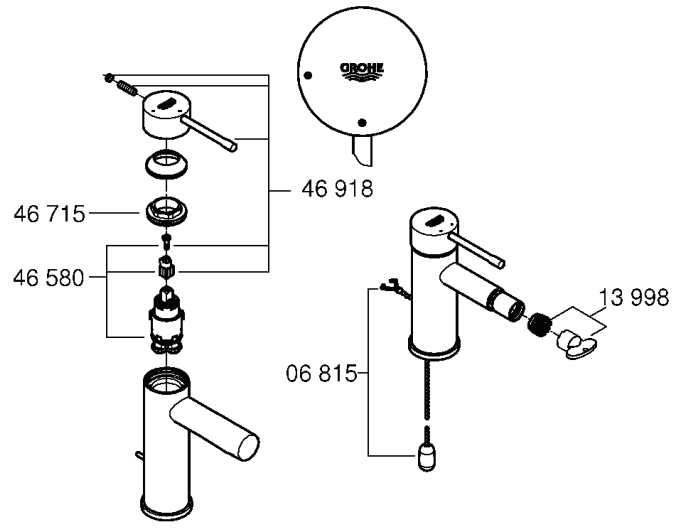

		32 901	
	150°		90°
	0°		0°
	360°		360°

1

2

3

	07 052	180mm
	*07 341	350mm

*19 017	13mm
	

Pure Freude an Wasser

GROHE
WAVES