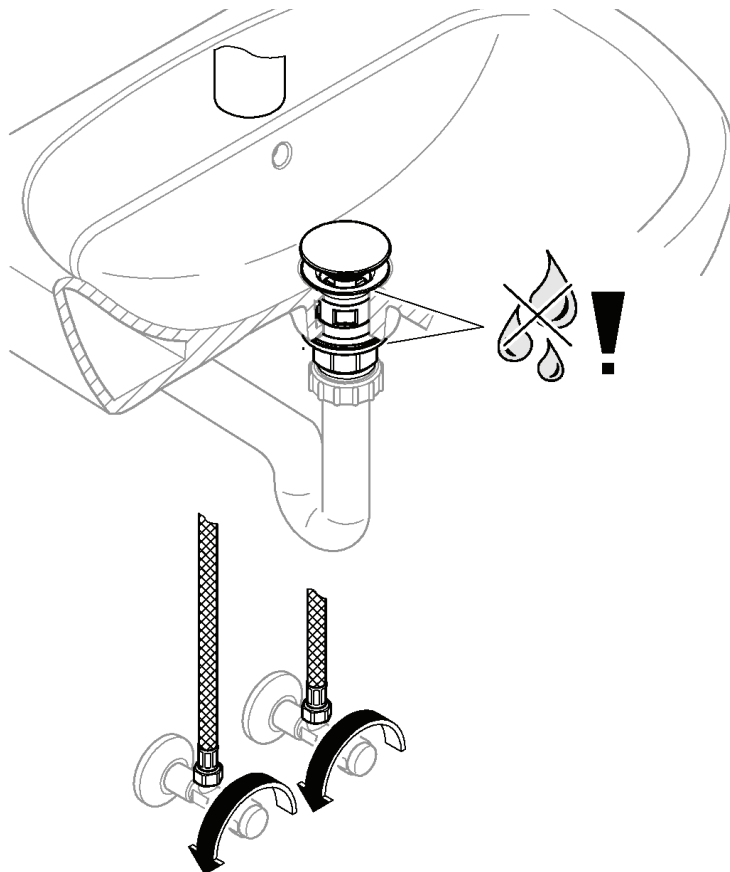

		32 901	
	150°		90°
	0°		0°
	360°		360°

1

2

3

	07 052	180mm
	*07 341	350mm

*19 017	13mm
	

Pure Freude an Wasser

GROHE
WAVES