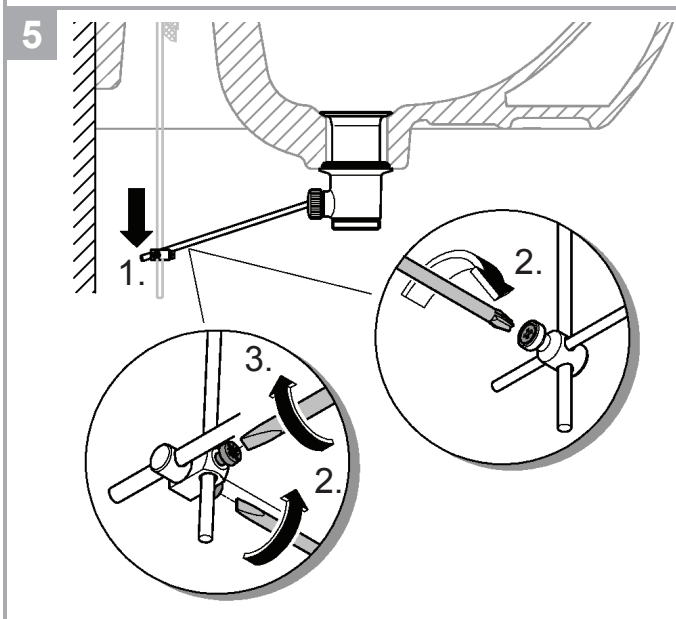

23 480

23 462

32 901

32 935

32 934

23 798

i

		32 901	
	150°		90°
	0°		0°
	360°		360°

1

2

3

	07 052	180mm
	*07 341	350mm

*19 017	13mm
	

Pure Freude an Wasser

GROHE
WAVES

D