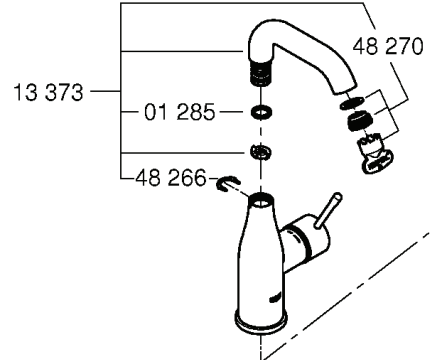

1

2

3

	07 052	180mm
	*07 341	350mm

*19 017	13mm
	

Pure Freude an Wasser

GROHE
WAVES

D