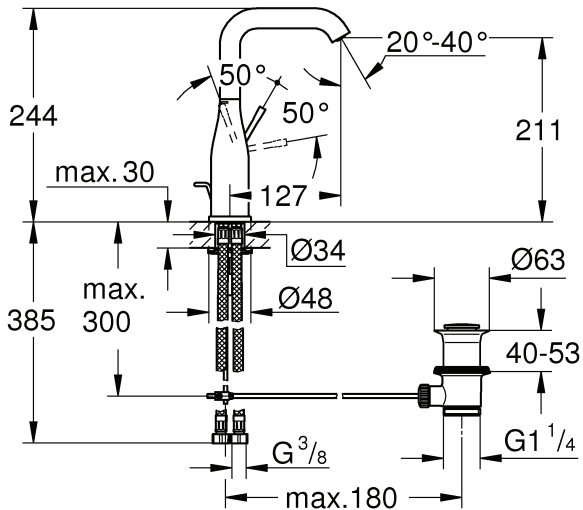

32 898

23 541