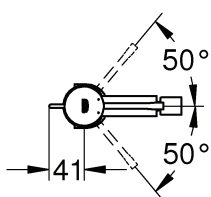

23 480

23 462

32 901

32 935

32 934

23 798

i

		32 901	
	150°		90°
	0°		0°
	360°		360°

1

2

3

	07 052	180mm
	*07 341	350mm

*19 017	13mm
	

Pure Freude an Wasser

GROHE
WAVES

D