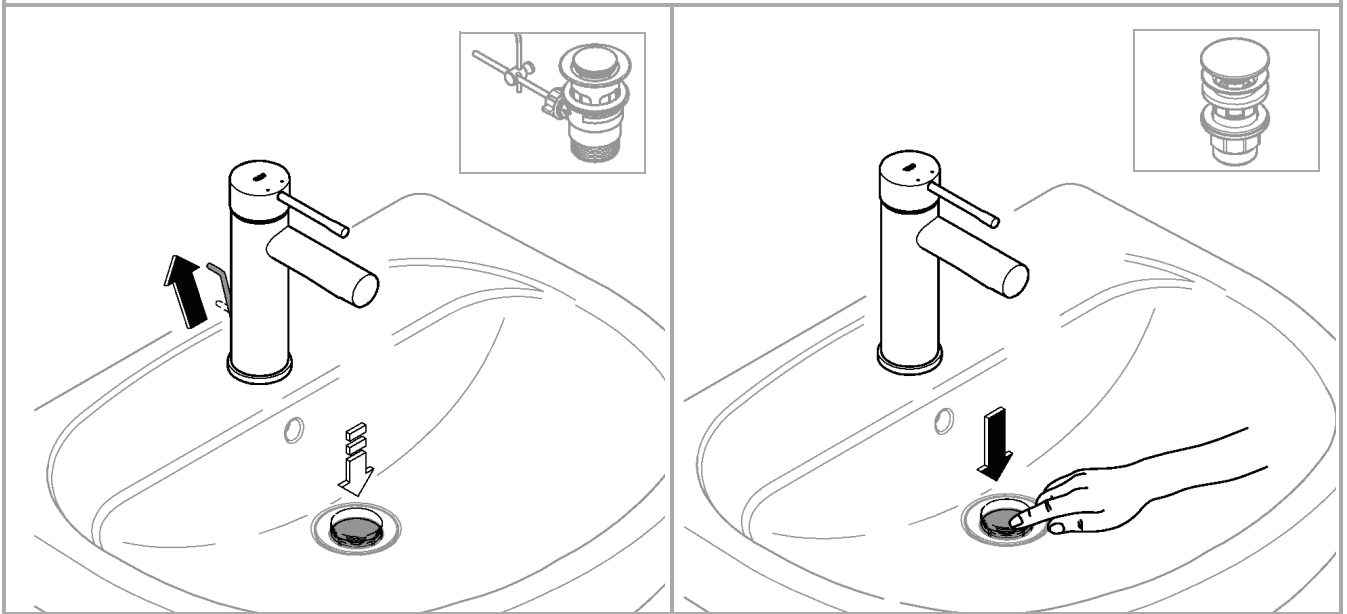

1

2

3

	07 052	180mm
	*07 341	350mm

*19 017	13mm
	

Pure Freude an Wasser

GROHE
WAVES

D