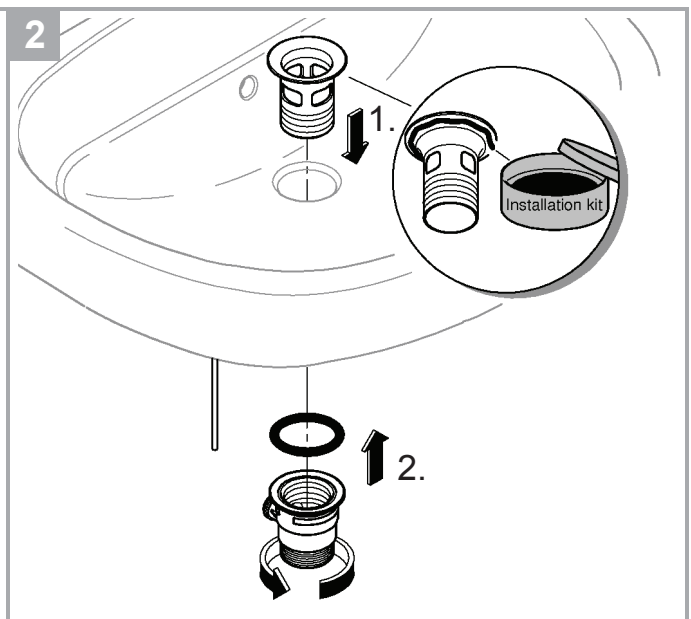

23 480

23 462

32 901

32 935

32 934

23 798

i

		32 901	
	150°		90°
	0°		0°
	360°		360°

1

2

3

	07 052	180mm
	*07 341	350mm

*19 017	13mm
	

Pure Freude an Wasser

GROHE
WAVES

D