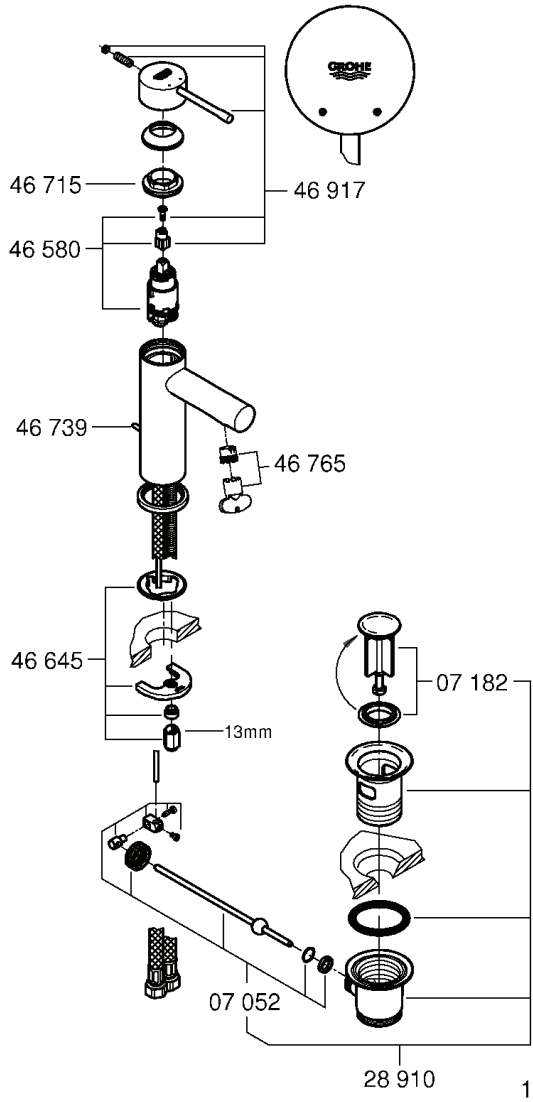

23 480

23 462

32 901

32 935

32 934

23 798

i

		32 901	
	150°		90°
	0°		0°
	360°		360°

1

2

3

	07 052	180mm
	*07 341	350mm

*19 017	13mm
	

Pure Freude an Wasser

GROHE
WAVES

D