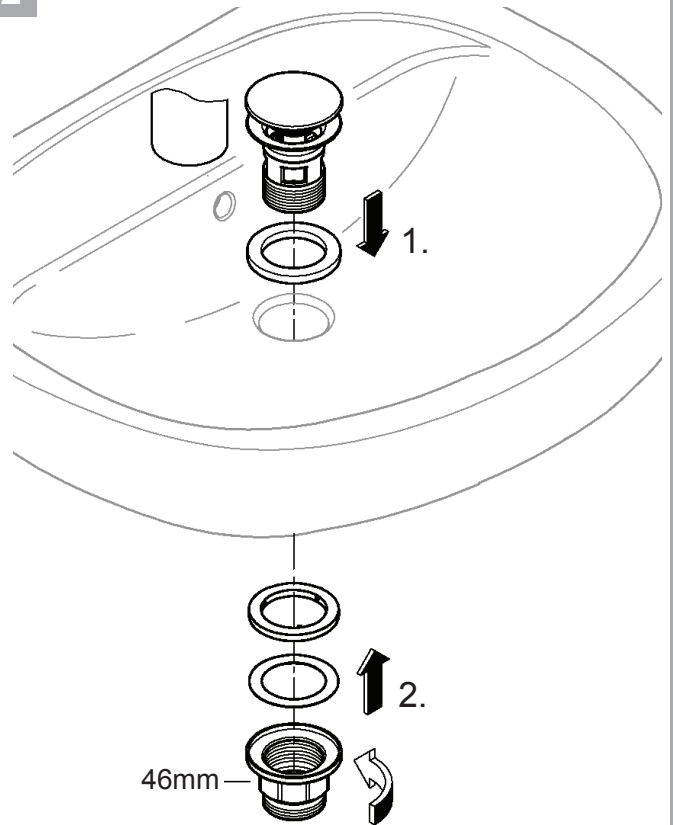

23 480

23 462

32 901

32 935

32 934

23 798

i

		32 901	
	150°		90°
	0°		0°
	360°		360°

1

2

3

	07 052	180mm
	*07 341	350mm

*19 017	13mm
	

Pure Freude an Wasser

GROHE
WAVES

D