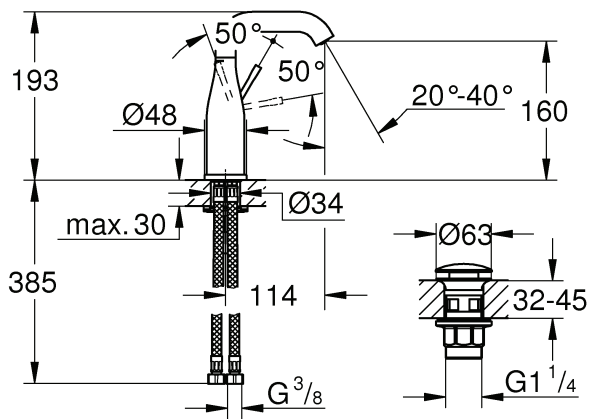

23 480

23 462

32 901

32 935

32 934

23 798

i

		32 901	
	150°		90°
	0°		0°
	360°		360°

1

2

3

	07 052	180mm
	*07 341	350mm

*19 017	13mm
	

Pure Freude an Wasser

GROHE
WAVES

D