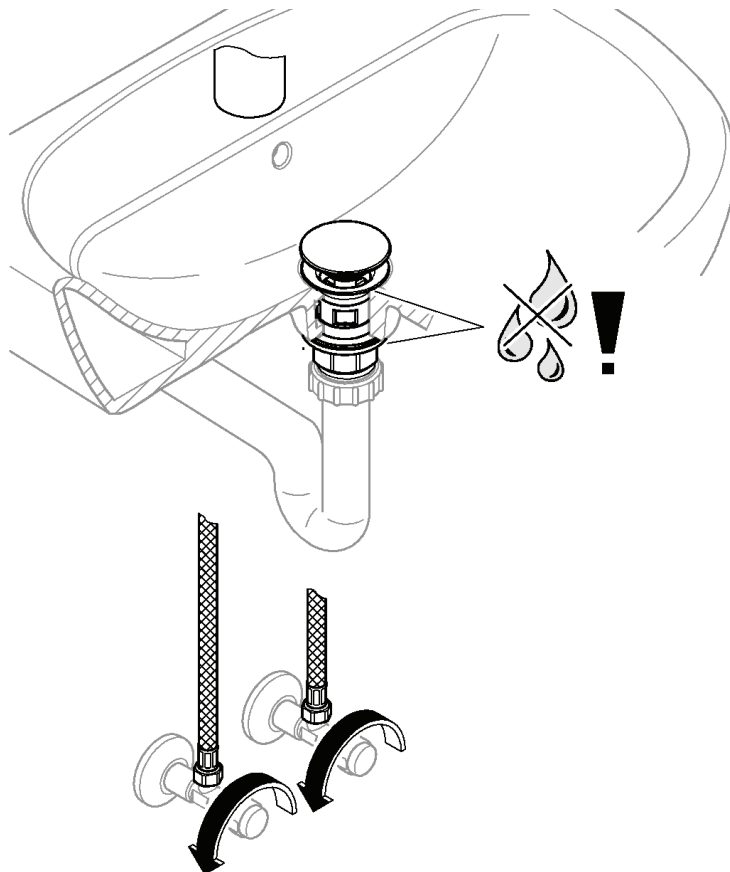

1

2

3

	07 052	180mm
	*07 341	350mm

*19 017	13mm
	

Pure Freude an Wasser

GROHE
WAVES

D