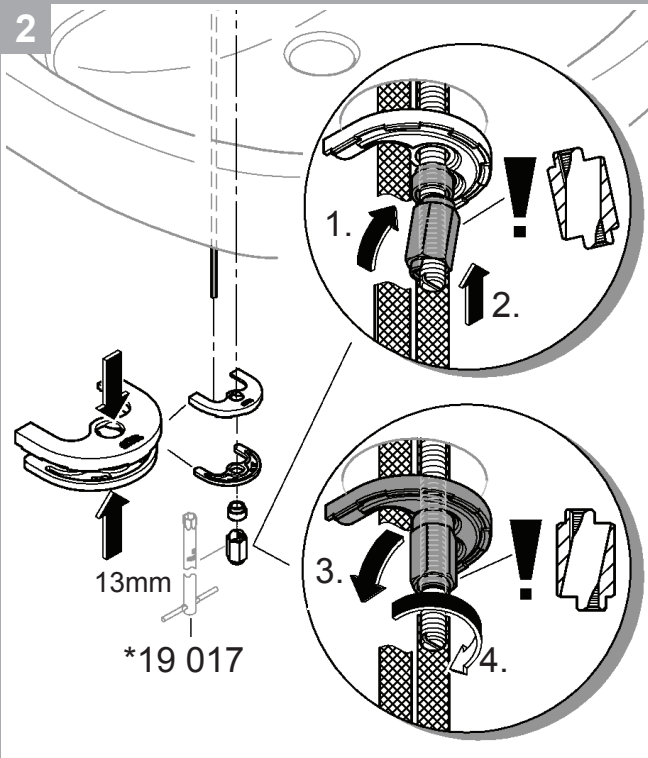

23 480

23 462

32 901

32 935

32 934

23 798

i

		32 901	
	150°		90°
	0°		0°
	360°		360°

1

2

3

	07 052	180mm
	*07 341	350mm

*19 017	13mm
	

Pure Freude an Wasser

GROHE
WAVES

D