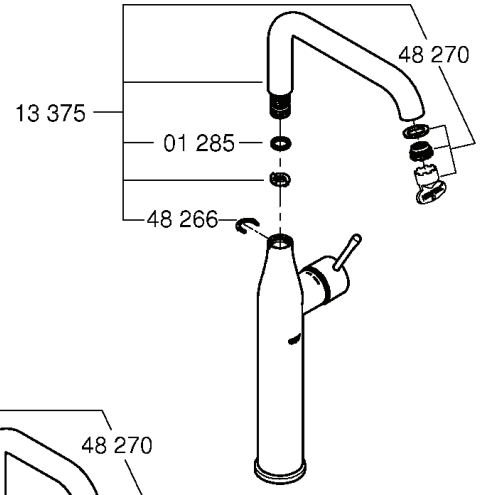

1

2

3

	07 052	180mm
	*07 341	350mm

*19 017	13mm
	

Pure Freude an Wasser

GROHE
WAVES

D