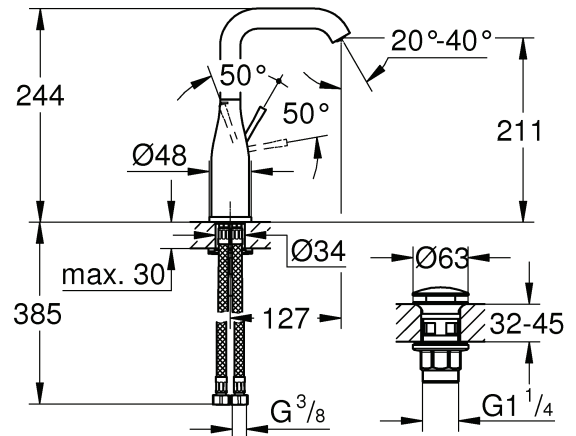

34 294

32 899

23 379

32 898

23 541

23 799

32 628