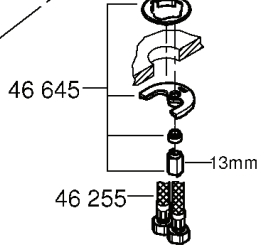

1

2

3

	07 052	180mm
	*07 341	350mm

*19 017	13mm
	

Pure Freude an Wasser

GROHE
WAVES

D