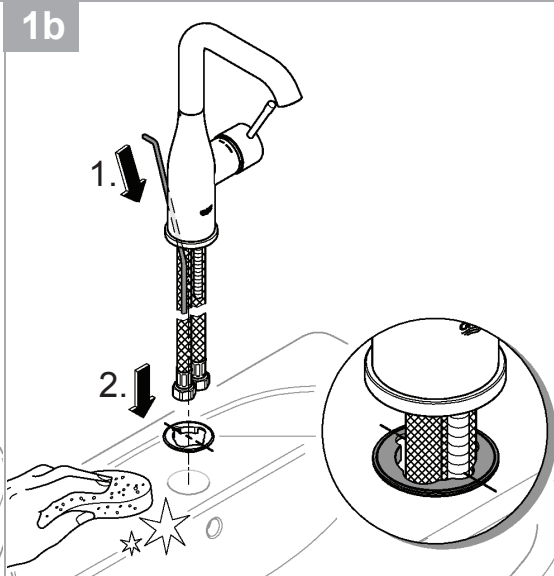

i

		32 901	
	150°		90°
	0°		0°
	360°		360°