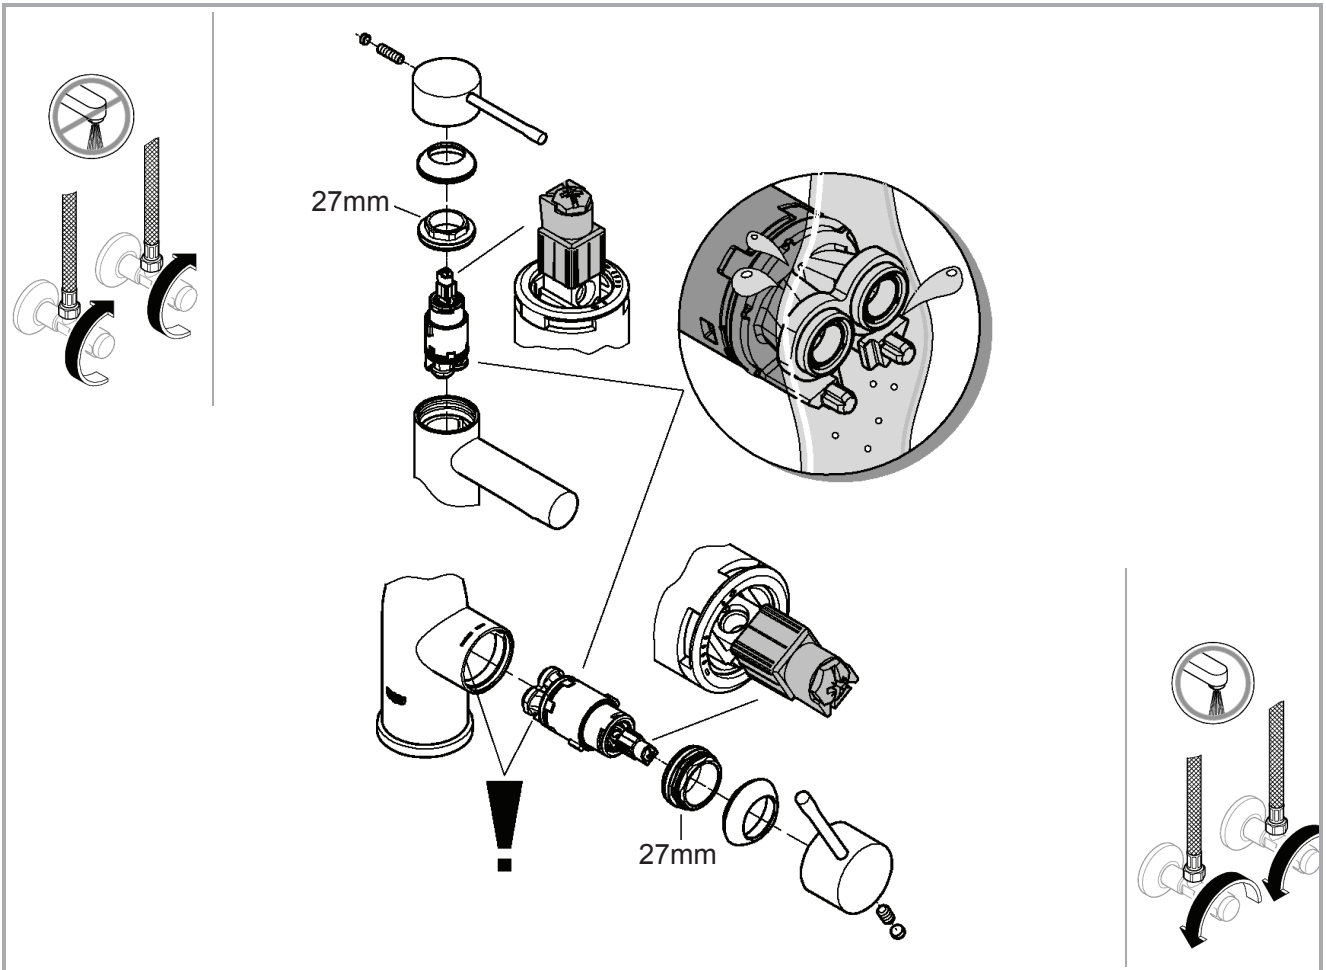

1

2

3

	07 052	180mm
	*07 341	350mm

*19 017	13mm
	

Pure Freude an Wasser

GROHE
WAVES

D