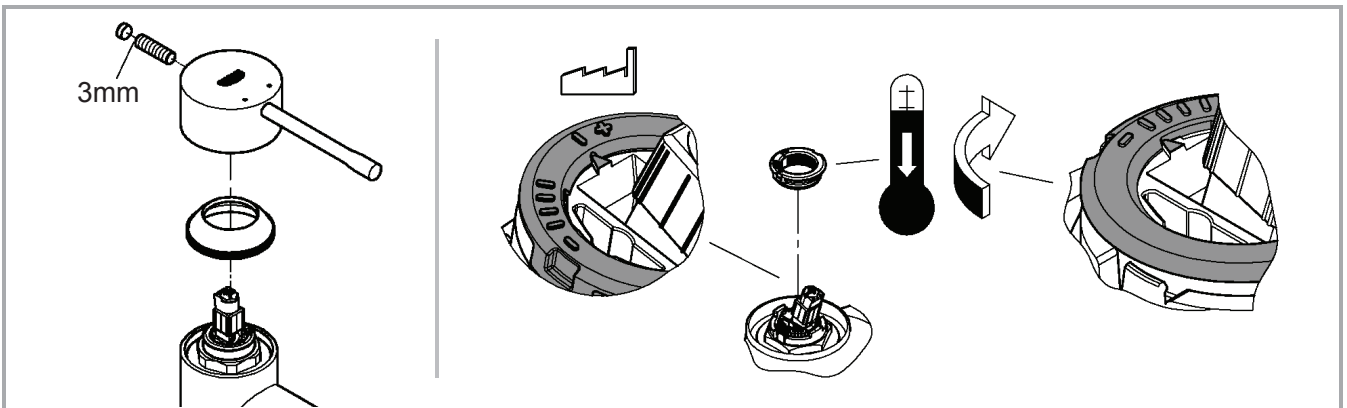

1

2

3

	07 052	180mm
	*07 341	350mm

*19 017	13mm
	

Pure Freude an Wasser

GROHE
WAVES

D