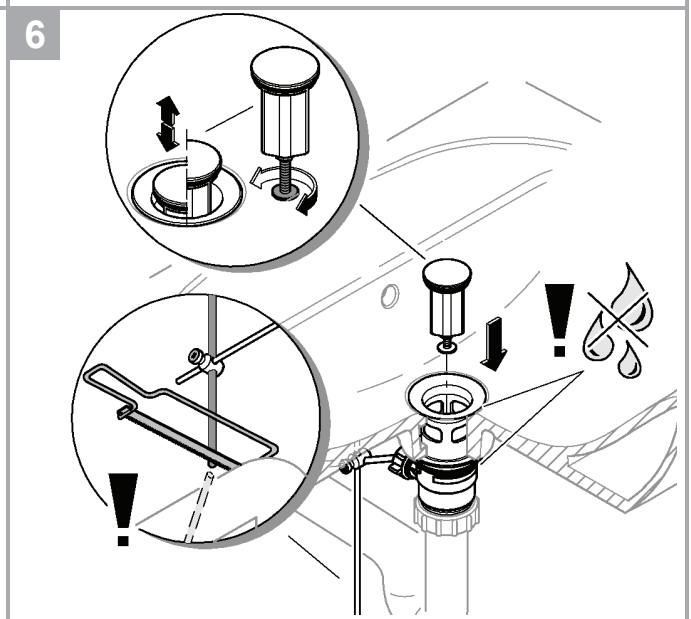

1

2

3

	07 052	180mm
	*07 341	350mm

*19 017	13mm
	

Pure Freude an Wasser

GROHE
WAVES

D