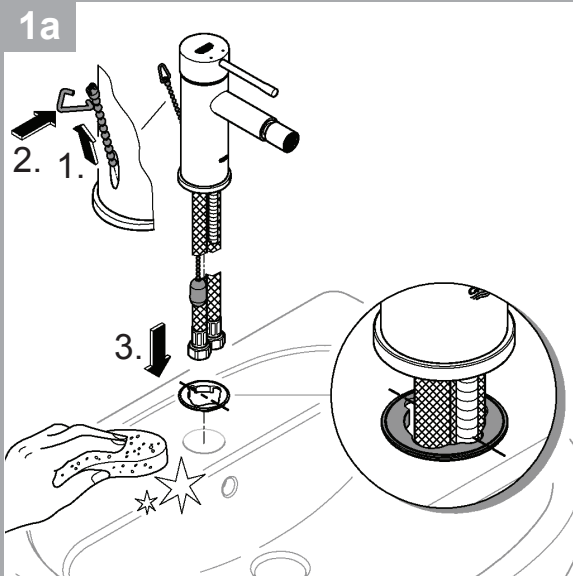

i

		32 901	
	150°		90°
	0°		0°
	360°		360°