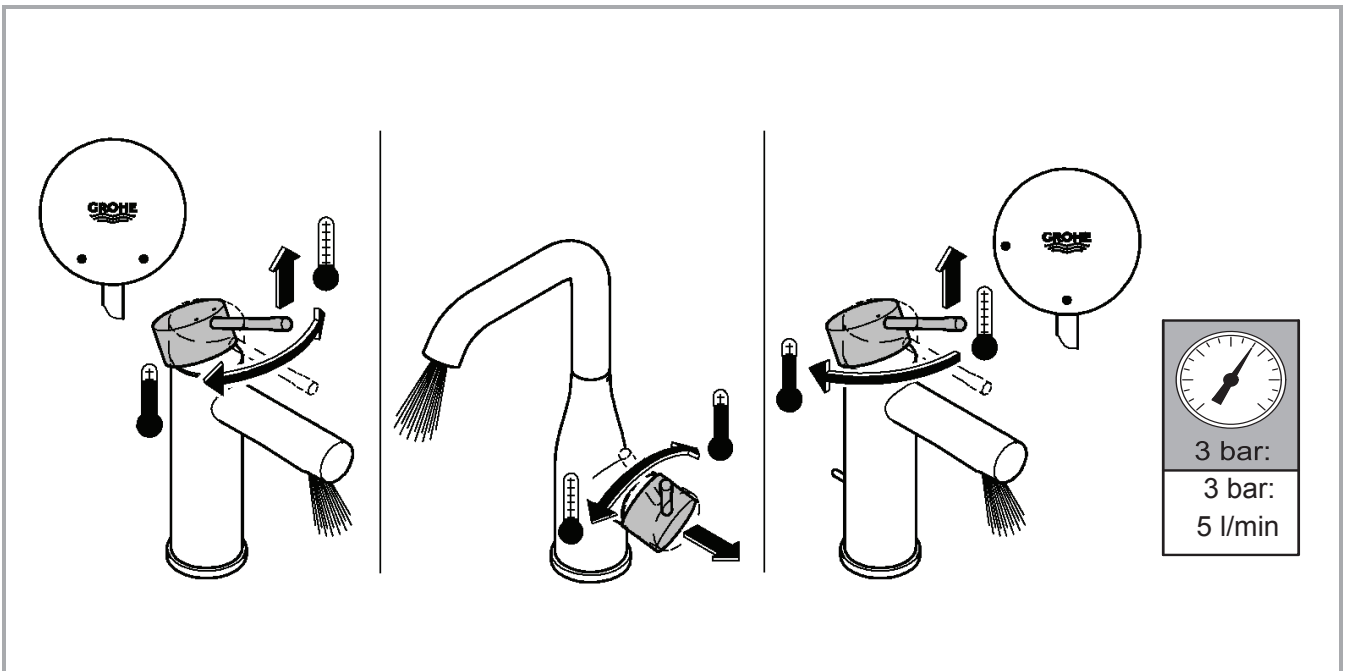

1

2

3

	07 052	180mm
	*07 341	350mm

*19 017	13mm
	

Pure Freude an Wasser

GROHE
WAVES

D