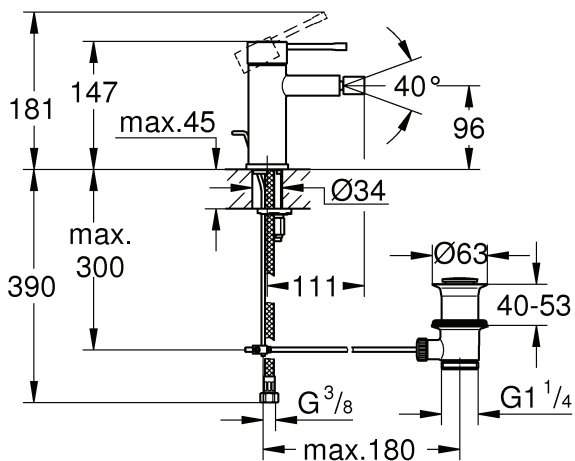

23 480

23 462

32 901

32 935

32 934

23 798

i

		32 901	
	150°		90°
	0°		0°
	360°		360°

1

2

3

	07 052	180mm
	*07 341	350mm

*19 017	13mm
	

Pure Freude an Wasser

GROHE
WAVES

D