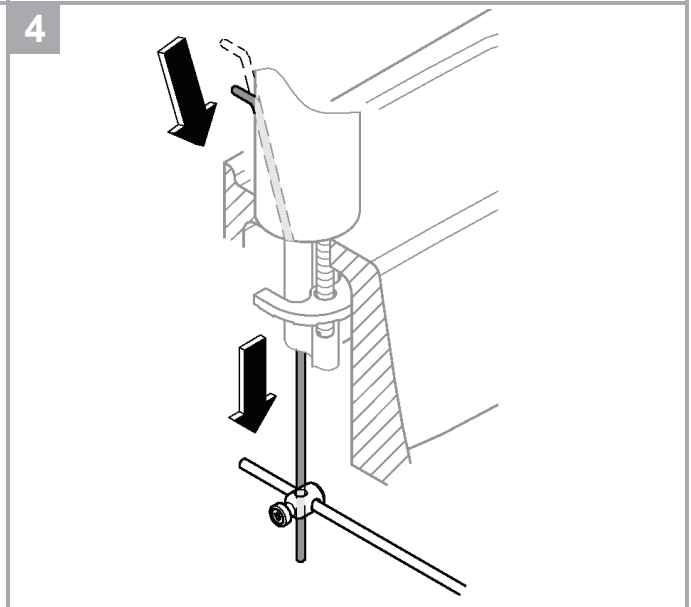

1

2

3

	07 052	180mm
	*07 341	350mm

*19 017	13mm
	

Pure Freude an Wasser

GROHE
WAVES

D