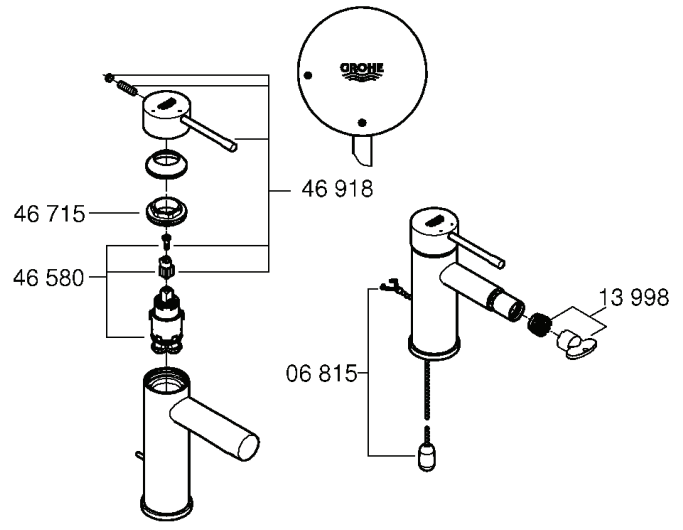

1

2

3

	07 052	180mm
	*07 341	350mm

*19 017	13mm
	

Pure Freude an Wasser

GROHE
WAVES

D