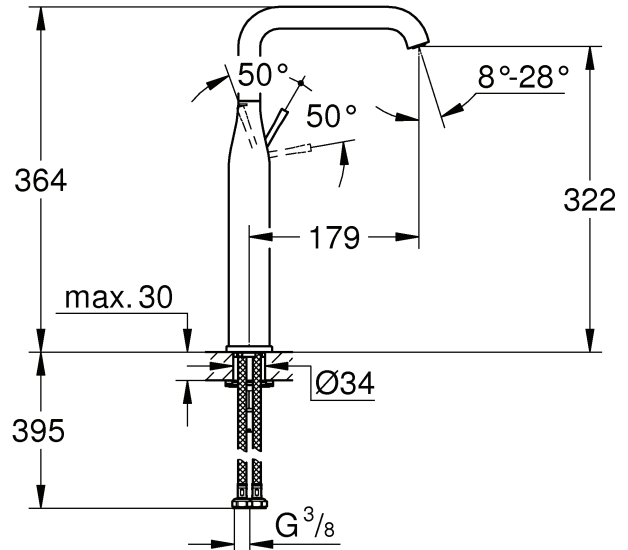

23 480

23 462

32 901

32 935

32 934

23 798

i

		32 901	
	150°		90°
	0°		0°
	360°		360°

1

2

3

	07 052	180mm
	*07 341	350mm

*19 017	13mm
	

Pure Freude an Wasser

GROHE
WAVES

D