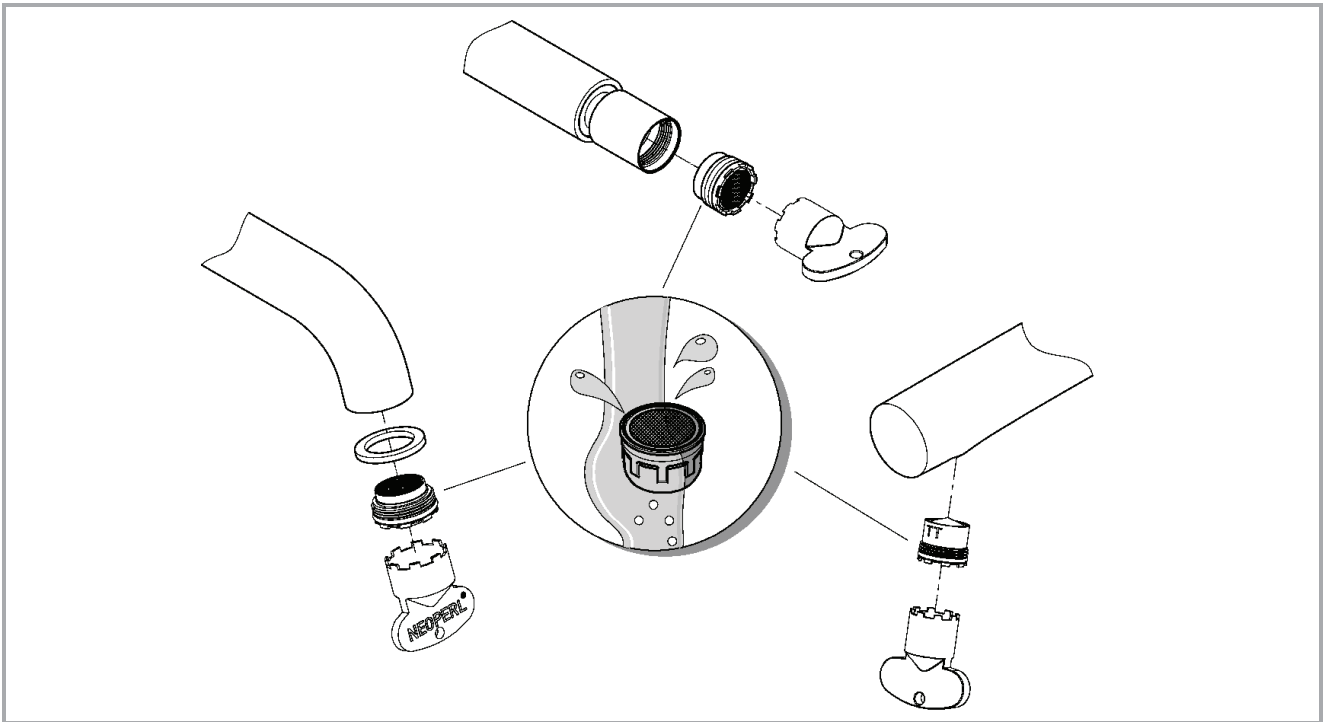

1

2

3

	07 052	180mm
	*07 341	350mm

*19 017	13mm
	

Pure Freude an Wasser

GROHE
WAVES

D