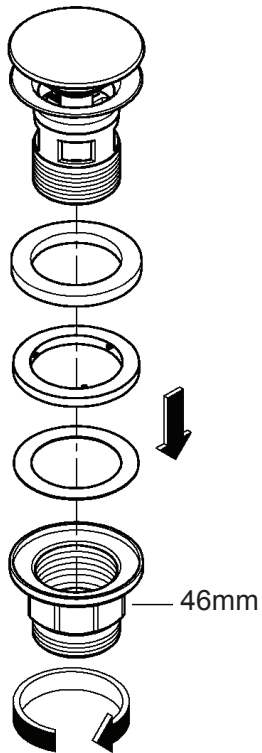

23 480

23 462

32 901

32 935

32 934

23 798

i

		32 901	
	150°		90°
	0°		0°
	360°		360°

1

2

3

	07 052	180mm
	*07 341	350mm

*19 017	13mm
	

Pure Freude an Wasser

GROHE
WAVES

D