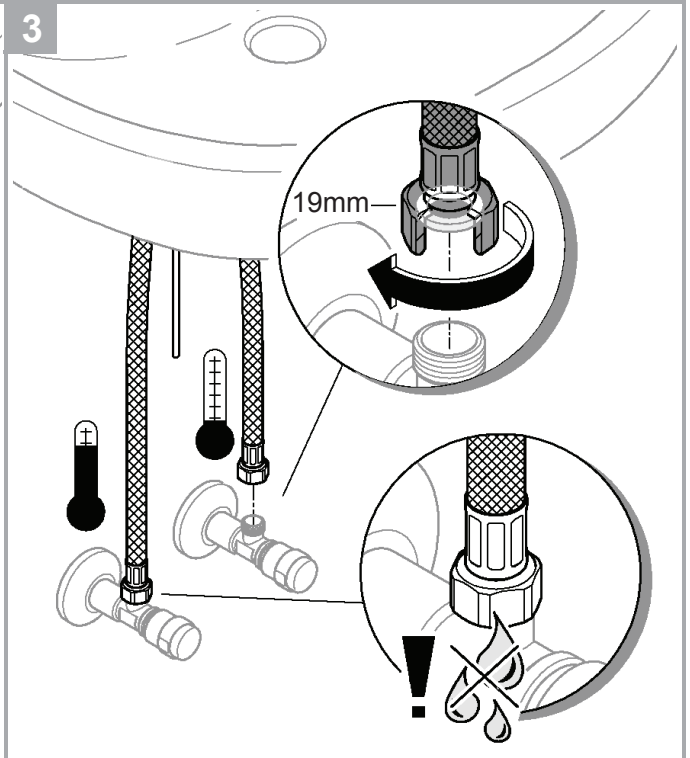

1

2

3

	07 052	180mm
	*07 341	350mm

*19 017	13mm
	

Pure Freude an Wasser

GROHE
WAVES

D