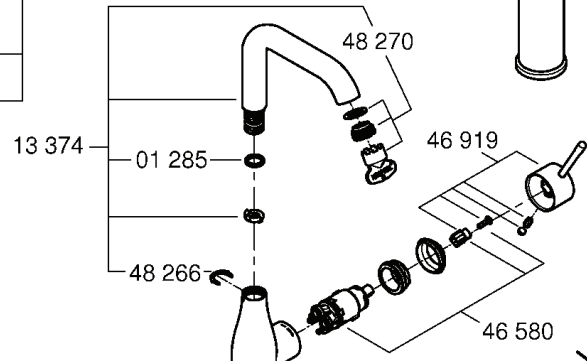

1

2

3

	07 052	180mm
	*07 341	350mm

*19 017	13mm
	

Pure Freude an Wasser

GROHE
WAVES

D