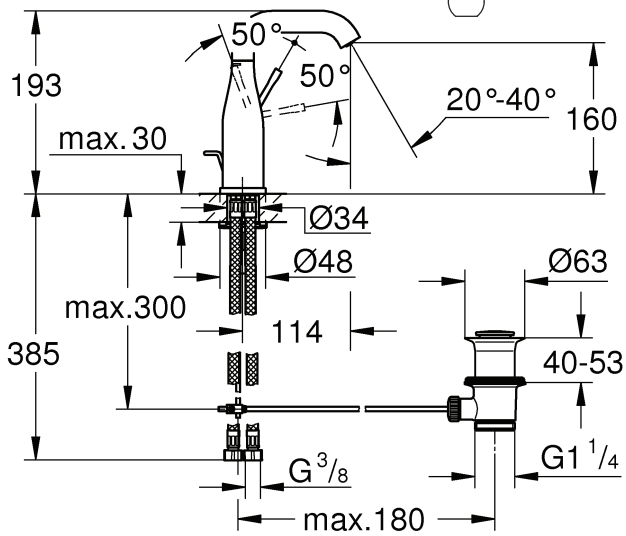

23 480

23 462

32 901

32 935

32 934

23 798

i

		32 901	
	150°		90°
	0°		0°
	360°		360°

1

2

3

	07 052	180mm
	*07 341	350mm

*19 017	13mm
	

Pure Freude an Wasser

GROHE
WAVES

D