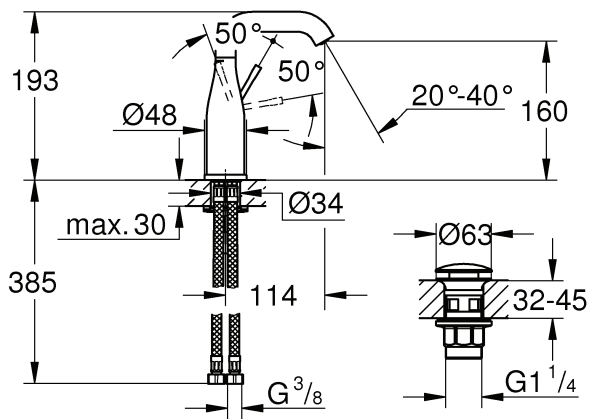

23 480

23 462

32 901

32 935

32 934

23 798

		32 901	
	150°		90°
	0°		0°
	360°		360°

1

2

3

	07 052	180mm
	*07 341	350mm

*19 017	13mm

Pure Freude an Wasser

GROHE
WAVES

D

+49 571 3989 333
helpline@grohe.de