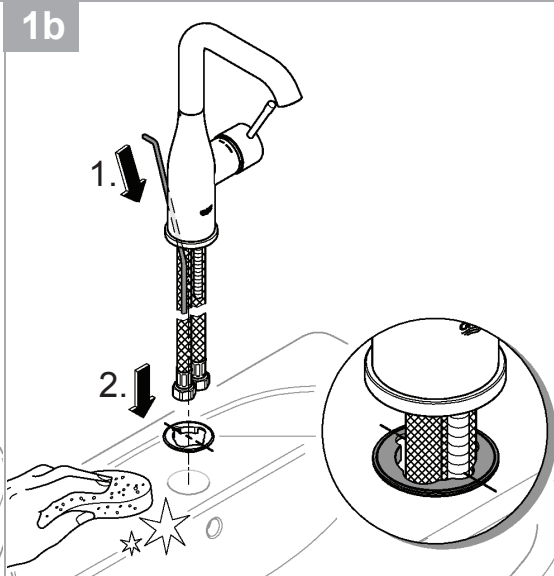

23 480

23 462

32 901

32 935

32 934

23 798

		32 901	
	150°		90°
	0°		0°
	360°		360°

1

2

3

	07 052	180mm
	*07 341	350mm

*19 017	13mm

Pure Freude an Wasser

GROHE
WAVES

D

+49 571 3989 333
helpline@grohe.de