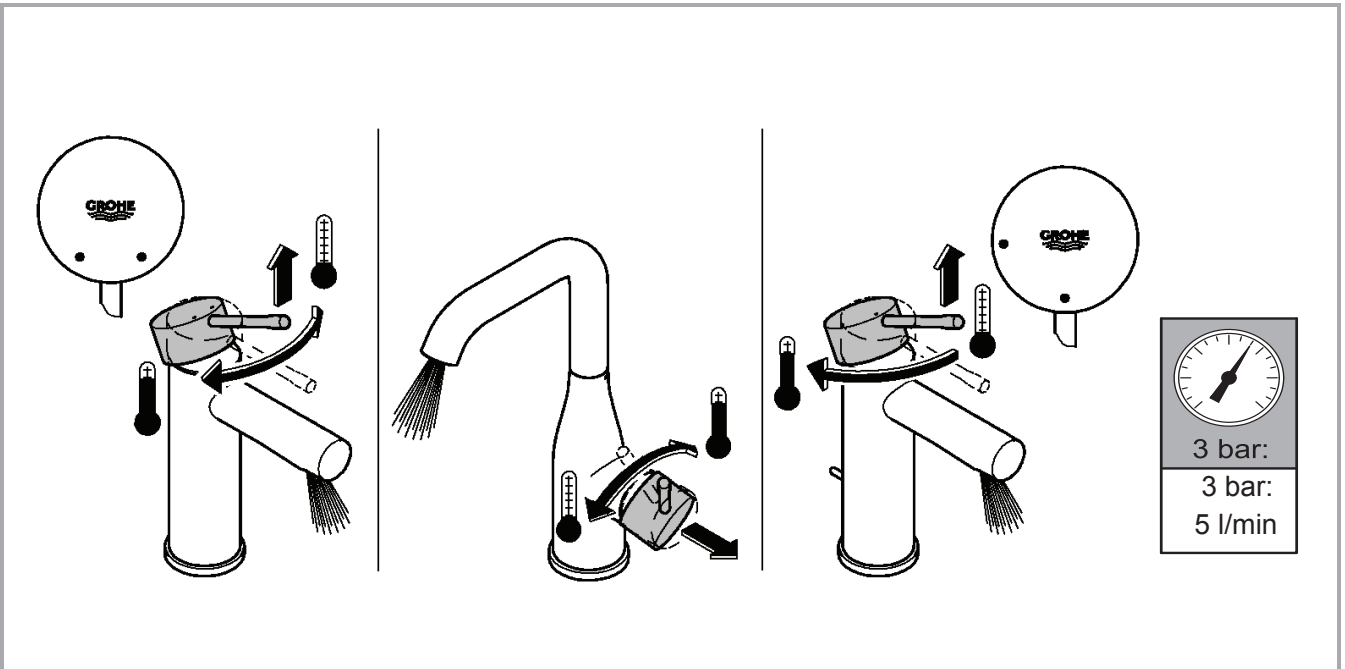

2

3

	07 052	180mm
	*07 341	350mm

*19 017	13mm

Pure Freude an Wasser

GROHE
WAVES

D

+49 571 3989 333
helpline@grohe.de