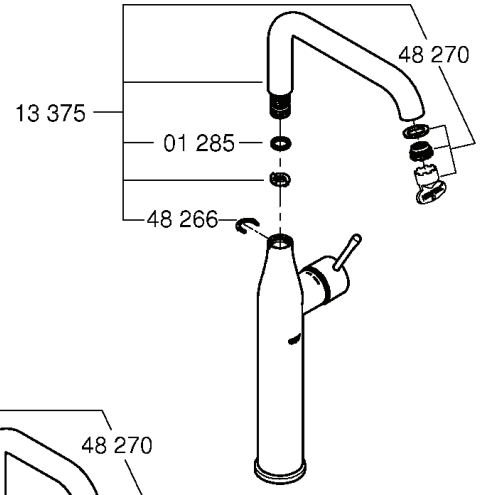

2

3

	07 052	180mm
	*07 341	350mm

*19 017	13mm

Pure Freude an Wasser

GROHE
WAVES

D

+49 571 3989 333
helpline@grohe.de