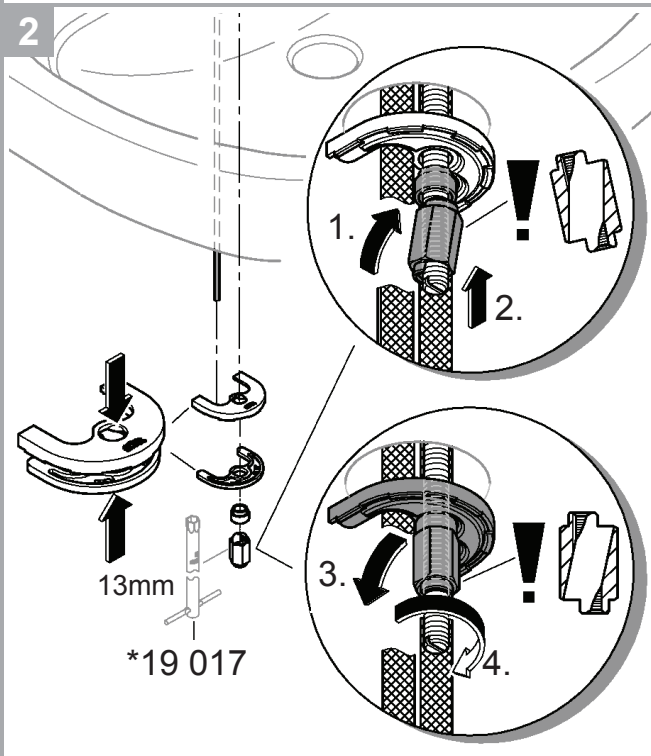

23 480

23 462

32 901

32 935

32 934

23 798

		32 901	
	150°		90°
	0°		0°
	360°		360°

1

2

3

	07 052	180mm
	*07 341	350mm

*19 017	13mm

Pure Freude an Wasser

GROHE
WAVES

D

+49 571 3989 333
helpline@grohe.de