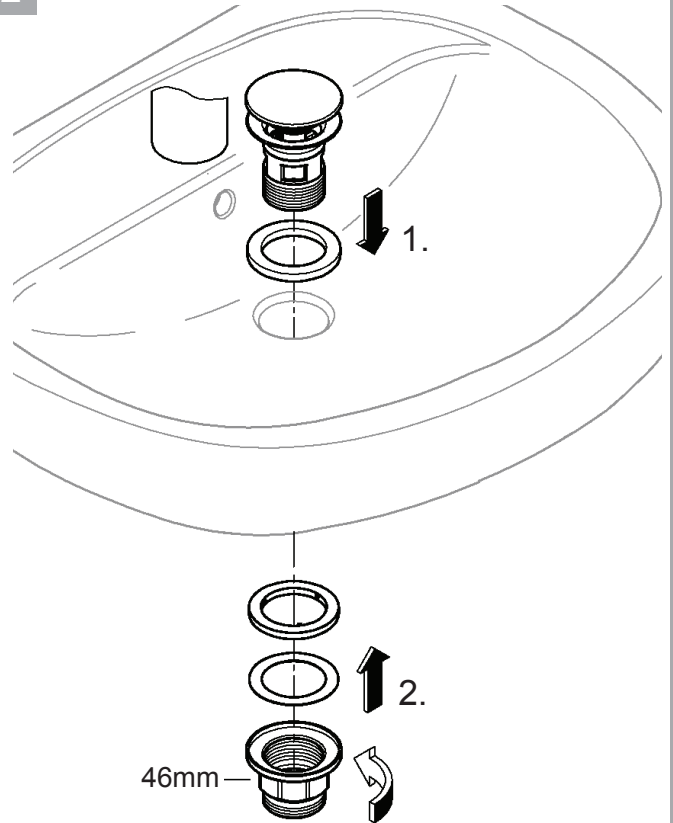

23 480

23 462

32 901

32 935

32 934

23 798

		32 901	
	150°		90°
	0°		0°
	360°		360°

1

2

3

	07 052	180mm
	*07 341	350mm

*19 017	13mm

Pure Freude an Wasser

GROHE
WAVES

D

+49 571 3989 333
helpline@grohe.de