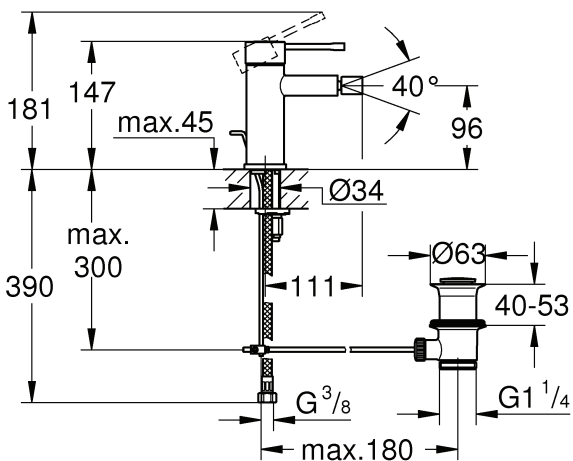

23 480

23 462

32 901

32 935

32 934

23 798

		32 901	
	150°		90°
	0°		0°
	360°		360°

1

2

3

	07 052	180mm
	*07 341	350mm

*19 017	13mm

Pure Freude an Wasser

GROHE
WAVES

D

+49 571 3989 333
helpline@grohe.de