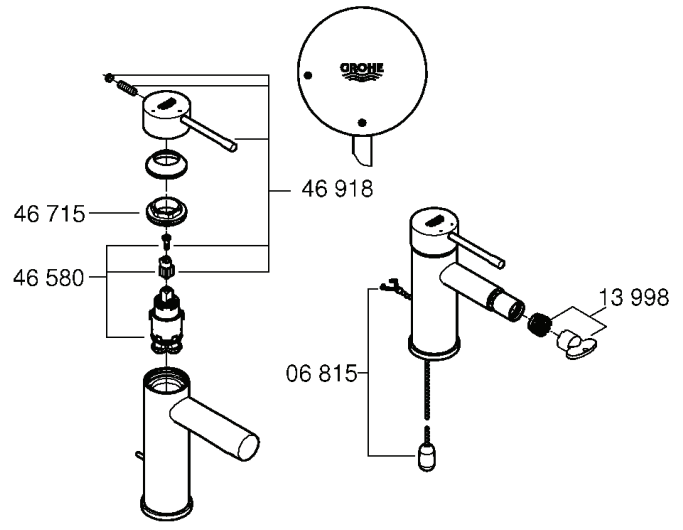

2

3

	07 052	180mm
	*07 341	350mm

*19 017	13mm

Pure Freude an Wasser

GROHE
WAVES

D

+49 571 3989 333
helpline@grohe.de