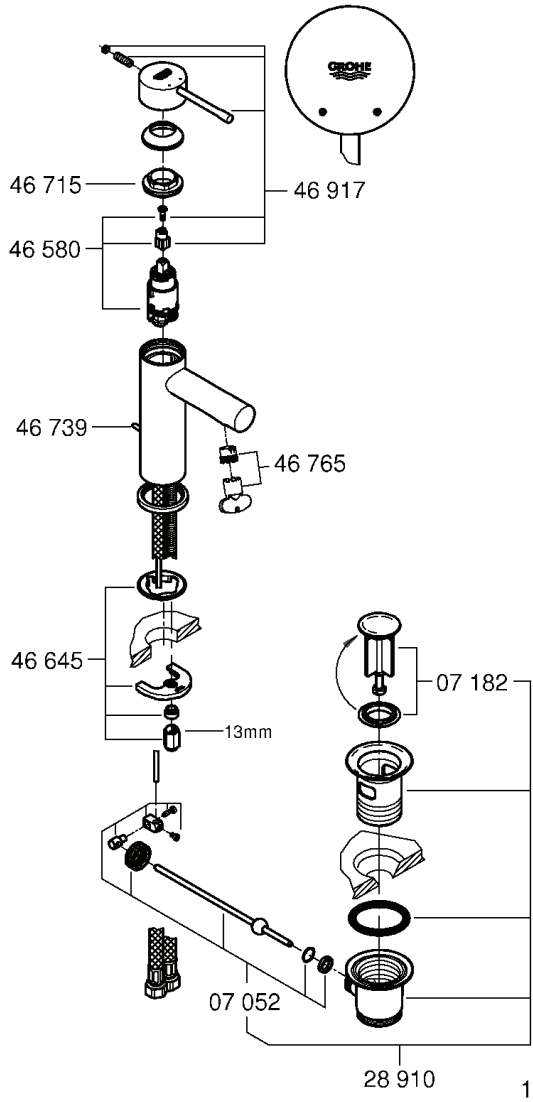

23 480

23 462

32 901

32 935

32 934

23 798

		32 901	
	150°		90°
	0°		0°
	360°		360°

1

2

3

	07 052	180mm
	*07 341	350mm

*19 017	13mm

Pure Freude an Wasser

GROHE
WAVES

D

+49 571 3989 333
helpline@grohe.de