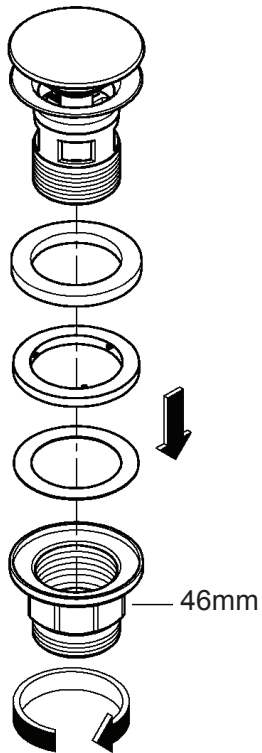

23 480

23 462

32 901

32 935

32 934

23 798

		32 901	
	150°		90°
	0°		0°
	360°		360°

1

2

3

	07 052	180mm
	*07 341	350mm

*19 017	13mm

Pure Freude an Wasser

GROHE
WAVES

D

+49 571 3989 333
helpline@grohe.de