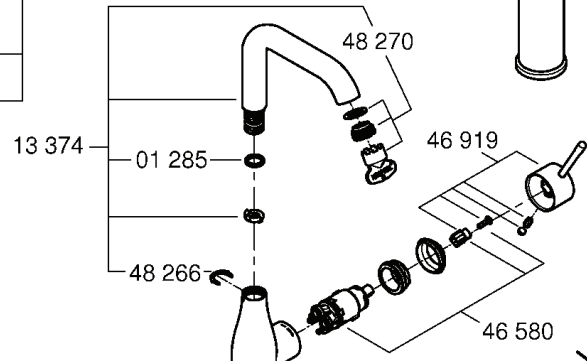

2

3

	07 052	180mm
	*07 341	350mm

*19 017	13mm

Pure Freude an Wasser

GROHE
WAVES

D

+49 571 3989 333
helpline@grohe.de