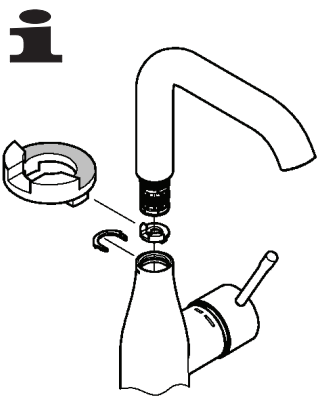

23 480

23 462

32 901

32 935

32 934

23 798

		32 901	
	150°		90°
	0°		0°
	360°		360°

1

2

3

	07 052	180mm
	*07 341	350mm

*19 017	13mm

Pure Freude an Wasser

GROHE
WAVES

D

+49 571 3989 333
helpline@grohe.de