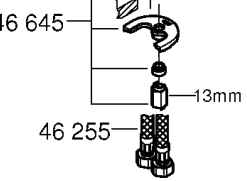

2

3

	07 052	180mm
	*07 341	350mm

*19 017	13mm

Pure Freude an Wasser

GROHE
WAVES

D

+49 571 3989 333
helpline@grohe.de