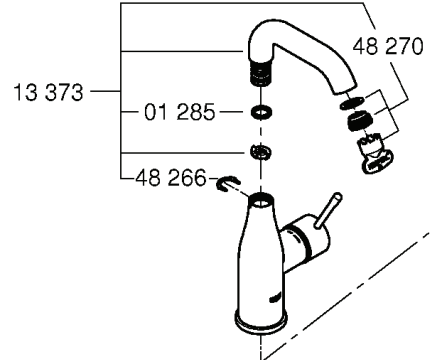

2

3

	07 052	180mm
	*07 341	350mm

*19 017	13mm

Pure Freude an Wasser

GROHE
WAVES

D

+49 571 3989 333
helpline@grohe.de