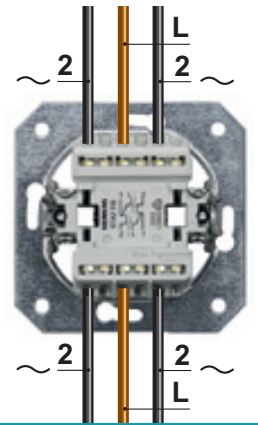

Installatie- tekeningen SIEMENS schakelmateriaal

Blindplaat

Dimmer 230V

Dimmer elek. trafo

Kleurcode installatiedraden:

<i>oud</i>	<i>nieuw</i>	<i>functie</i>
groen	= bruin	= fasedraad (L of P)
rood	= blauw	= nuldraad (N)
zwart	= zwart	= schakeldraad
grijs	= groen/geel	= aarddraad (PE)

Let op:

De schakeldraad (zwart) toepassen:

- tussen 2 verschillende schakelaars
- tussen de schakelaar en de lamp

Dimmer spoeltrafo

Sensordimmer

WCD enkel RA

Jalousieschakelaar

Serieschakelaar

Wissenschakelaar

Wissel-/wisselschakelaar

Contactdoos coax