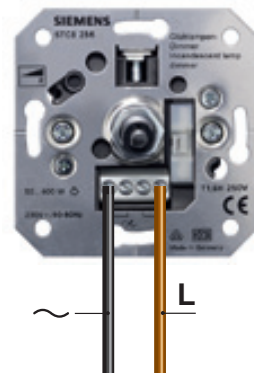

Installatie- tekeningen SIEMENS schakelmateriaal

Blindplaat

Dimmer 230V

Dimmer elek. trafo

Kleurcode installatiedraden:

<i>oud</i>	<i>nieuw</i>	<i>functie</i>
groen	= bruin	= fasedraad (L of P)
rood	= blauw	= nuldraad (N)
zwart	= zwart	= schakeldraad
grijs	= groen/geel	= aarddraad (PE)

Let op:

De schakeldraad (zwart) toepassen:

- tussen 2 verschillende schakelaars
- tussen de schakelaar en de lamp

Dimmer spoeltrafo

Sensordimmer

WCD enkel RA

Jalousieschakelaar

Serieschakelaar