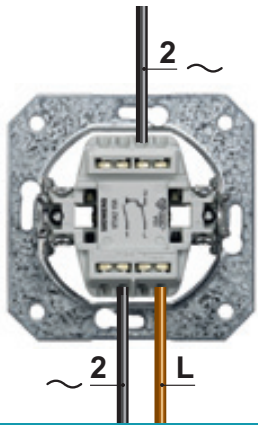

Installatie- tekeningen SIEMENS schakelmateriaal

Blindplaat

Dimmer 230V

Dimmer elek. trafo

Kleurcode installatiedraden:

<i>oud</i>	<i>nieuw</i>	<i>functie</i>
groen	= bruin	= fasedraad (L of P)
rood	= blauw	= nuldraad (N)
zwart	= zwart	= schakeldraad
grijs	= groen/geel	= aarddraad (PE)

Let op:

De schakeldraad (zwart) toepassen:

- tussen 2 verschillende schakelaars
- tussen de schakelaar en de lamp

Dimmer spoeltrafo

Sensordimmer

WCD enkel RA

Jalousieschakelaar

Serieschakelaar

Wissenschakelaar

Wissel-/wisselschakelaar

Contactdoos coax