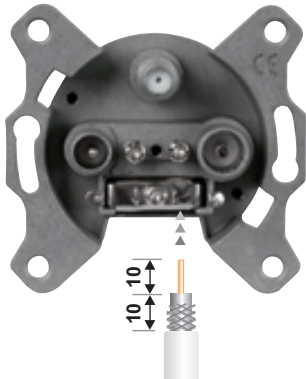

Contactdoos coax