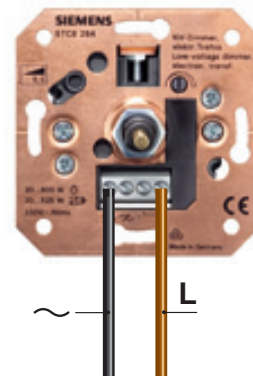

Installatie- tekeningen SIEMENS schakelmateriaal

Blindplaat

Dimmer 230V

Dimmer elek. trafo

Kleurcode installatiedraden:

<i>oud</i>	<i>nieuw</i>	<i>functie</i>
groen	= bruin	= fasedraad (L of P)
rood	= blauw	= nuldraad (N)
zwart	= zwart	= schakeldraad
grijs	= groen/geel	= aarddraad (PE)

Let op:

De schakeldraad (zwart) toepassen:

- tussen 2 verschillende schakelaars
- tussen de schakelaar en de lamp

Dimmer spoeltrafo

Sensordimmer

WCD enkel RA

Jalousieschakelaar

Serieschakelaar