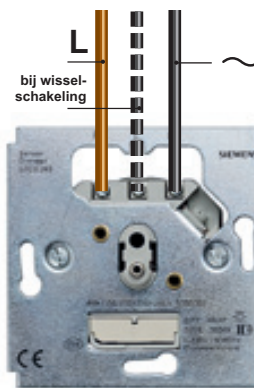

Installatie- tekeningen SIEMENS schakelmateriaal

Blindplaat

Dimmer 230V

Dimmer elek. trafo

Kleurcode installatiedraden:

<i>oud</i>	<i>nieuw</i>	<i>functie</i>
groen	= bruin	= fasedraad (L of P)
rood	= blauw	= nuldraad (N)
zwart	= zwart	= schakeldraad
grijs	= groen/geel	= aarddraad (PE)

Let op:

De schakeldraad (zwart) toepassen:

- tussen 2 verschillende schakelaars
- tussen de schakelaar en de lamp

Dimmer spoeltrafo

Sensordimmer

WCD enkel RA

Jalousieschakelaar

Serieschakelaar