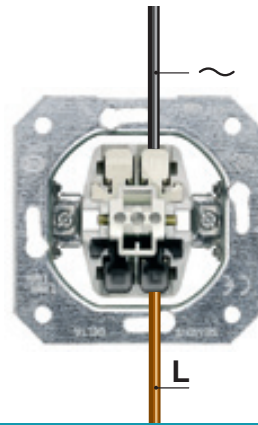

Installatie- tekeningen SIEMENS schakelmateriaal

Blindplaat

Dimmer 230V

Dimmer elek. trafo

Kleurcode installatiedraden:

<i>oud</i>	<i>nieuw</i>	<i>functie</i>
groen	= bruin	= fasedraad (L of P)
rood	= blauw	= nuldraad (N)
zwart	= zwart	= schakeldraad
grijs	= groen/geel	= aarddraad (PE)

Let op:

De schakeldraad (zwart) toepassen:

- tussen 2 verschillende schakelaars
- tussen de schakelaar en de lamp

Dimmer spoeltrafo

Sensordimmer

WCD enkel RA

Jalousieschakelaar

Serieschakelaar

Wissenschakelaar

Wissel-/wisselschakelaar

Contactdoos coax