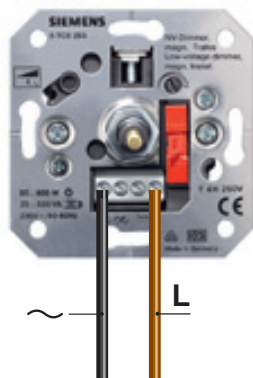

Installatie- tekeningen SIEMENS schakelmateriaal

Blindplaat

Dimmer 230V

Dimmer elek. trafo

Kleurcode installatiedraden:

<i>oud</i>	<i>nieuw</i>	<i>functie</i>
groen	= bruin	= fasedraad (L of P)
rood	= blauw	= nuldraad (N)
zwart	= zwart	= schakeldraad
grijs	= groen/geel	= aarddraad (PE)

Let op:

De schakeldraad (zwart) toepassen:

- tussen 2 verschillende schakelaars
- tussen de schakelaar en de lamp

Dimmer spoeltrafo

Sensordimmer

WCD enkel RA

Jalousieschakelaar

Serieschakelaar