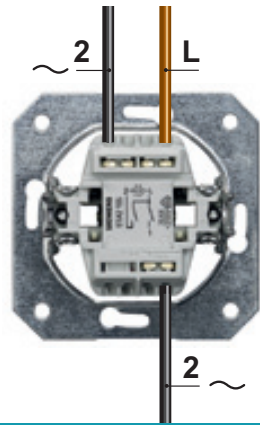

Installatie- tekeningen SIEMENS schakelmateriaal

Blindplaat

Dimmer 230V

Dimmer elek. trafo

Kleurcode installatiedraden:

<i>oud</i>	<i>nieuw</i>	<i>functie</i>
groen	= bruin	= fasedraad (L of P)
rood	= blauw	= nuldraad (N)
zwart	= zwart	= schakeldraad
grijs	= groen/geel	= aarddraad (PE)

Let op:

De schakeldraad (zwart) toepassen:

- tussen 2 verschillende schakelaars
- tussen de schakelaar en de lamp

Dimmer spoeltrafo

Sensordimmer

WCD enkel RA

Jalousieschakelaar

Serieschakelaar