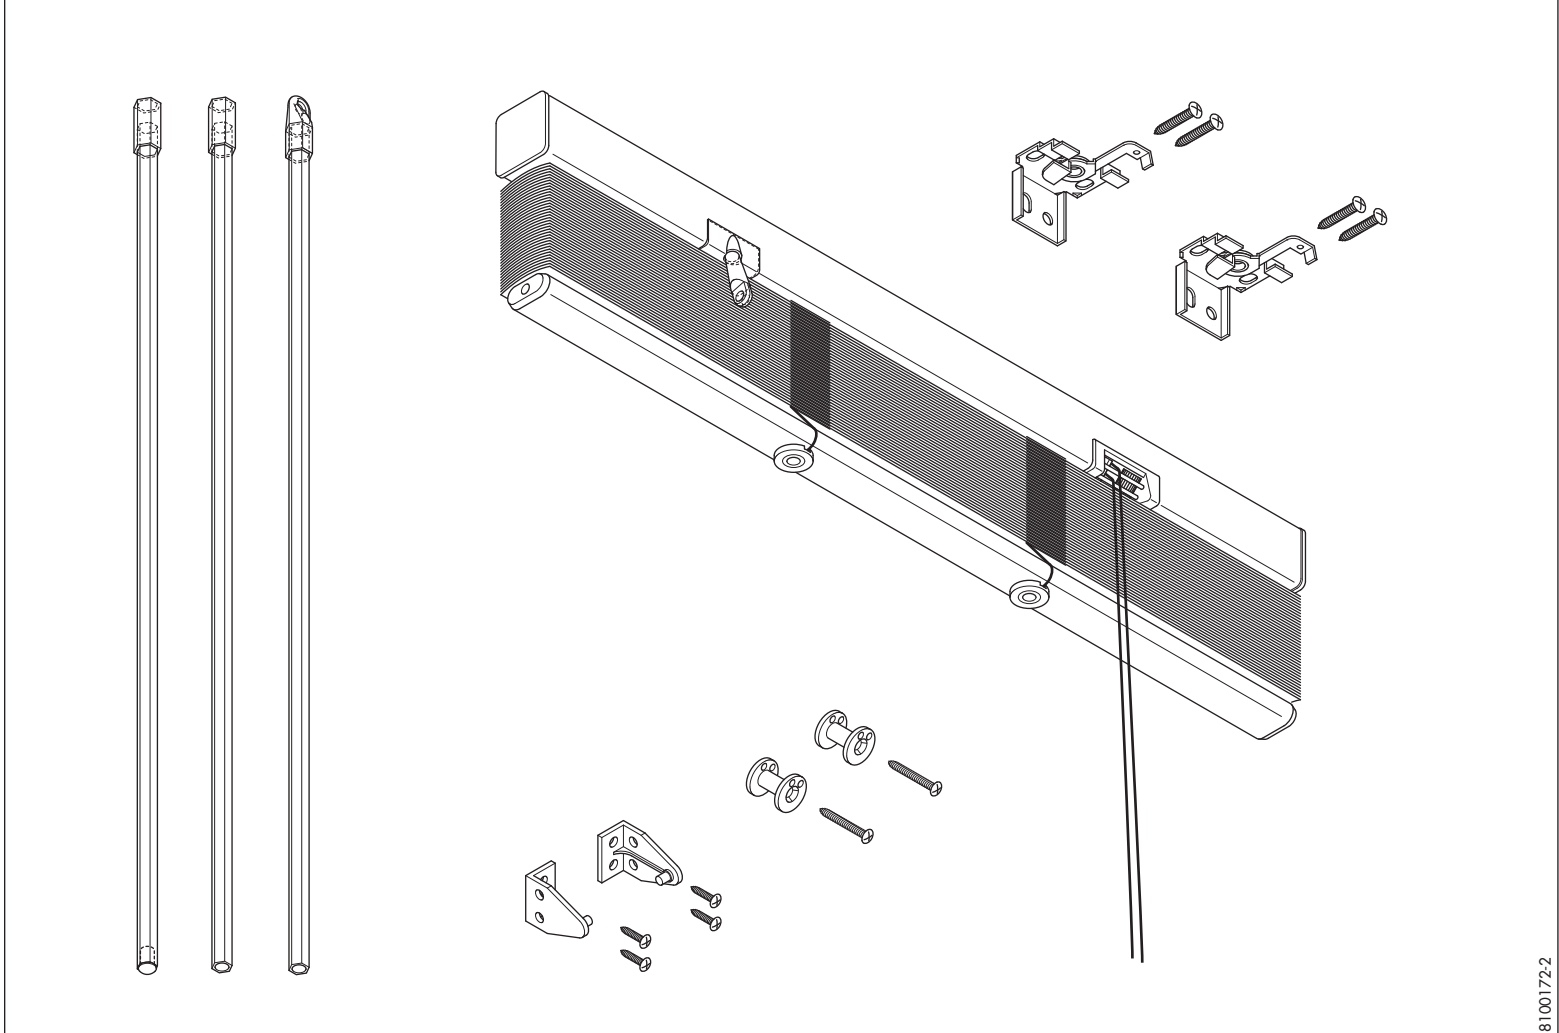

Horizontale jaloezie aluminium 25 mm

8100172-2