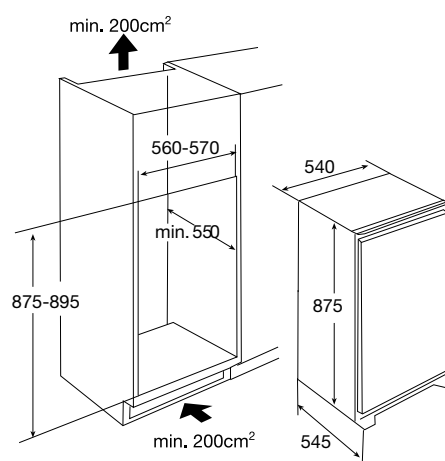

Da's pas echt cool van ETNA

KIES DE KOELKAST DIE BIJ JE PAST !

Deze compacte geïntegreerde koelkast beschikt over een ruim koelgedeelte en een viersterren-vriesvak. Hij biedt voldoende ruimte om je dagelijkse boodschappen koel te bewaren. De transparante deurvakken bieden extra overzicht.

> EEK146A GEÏNTEGREERDE SLEEPDEUR KOELKAST (88 CM)

- netto volume koelgedeelte 134 liter
- automatische ontdooiing
- deur met verwisselbare draairichting
- 4 glazen legplateaus met lekrand
- montage d.m.v. deurgeleiding met railsysteem
- variabele deurindeling

• buitenmaten (hxbxd)	875 x 540 x 545 mm
• aansluitwaarde	89 W
• verbruik per 24 uur	0,34 kWh
• energieklassen	A+
• geluidsniveau	41 dB(A)

ETNA maakt **kwaliteit** betaalbaar