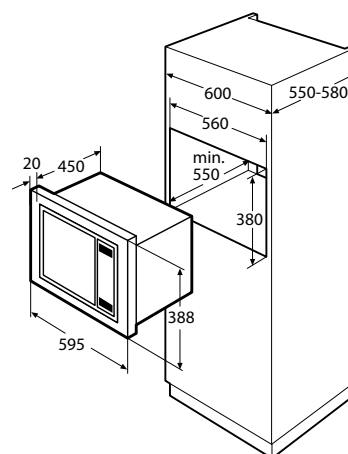

Een ventilator zorgt dat boven- en onderwarmte gelijkmatig door de oven worden verspreid.

Deze combimagnetron is superveilig dankzij het kinderslot. De draaideur zorgt bovendien dat je de magnetron veilig in- en uit kunt ruimen. De dubbele ovenruit wordt niet te warm en voorkomt gevaarlijke situaties in je keuken.

> T2125LRVS COMBI MAGNETRON (NIS 38 CM)

- inhoud 25 liter
- 5 magnetronstanden met snelstart
- 10 automatische kookprogramma's
- 2 automatische ontthooiprogramma's
- 4 combinatiestanden
- draaiplateau Ø 315 mm
- turbo hetelucht tot 230 °C
- bediening d.m.v. draaiknop en druktoetsen
- digitale timer
- timer kan worden gebruikt als wekker
- 24 uren tijdsaanduiding
- binnenruimte uitgevoerd in rvs
- kinderslot
- draaideur links
- niet geschikt voor onderbouw

- incl. inbouwframe
- standaard meegeleverd: 1 rond laag/hoog rooster t.b.v. draaiplateau
- inbouwmaten (hxbxd) 380 x 560 x 550 mm
- aansluitwaarde 3,60 kW
- magnetronvermogen 90 - 900 W
- grill 1100 W
- hetelucht 2500 W