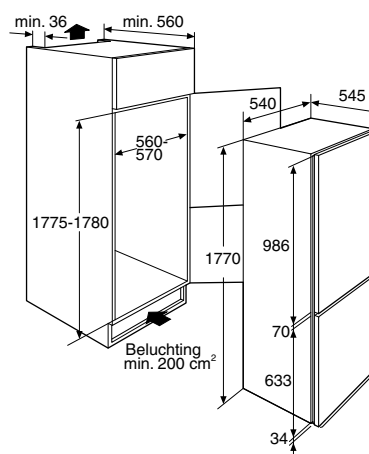

➤ **EEK263VA** GEÏNTEGREERDE 2-DEURS SLEEPDEUR KOEL-VRIESCOMBINATIE (178 CM)

- netto volume koelgedeelte 204 liter
- netto volume ****vriesgedeelte 70 liter
- automatisch ontdooien van het koelgedeelte
- deur met verwisselbare draairichting
- 5 glazen legplateaus met lekrand
- elektronische temperatuurregeling vriesgedeelte
- 3 transparante vriesladen
- montage d.m.v. deurgeleiding met railsysteem
- variabele deurindeling

- buitenmaten (hxbxd) 1775 x 540 x 545 mm
- aansluitwaarde 110 W
- verbruik per 24 uur 0,80 kWh
- invriescapaciteit 5 kg/24h
- energieklassen A+
- geluidsniveau 40 dB(A)

ETNA maakt **kwaliteit** betaalbaar