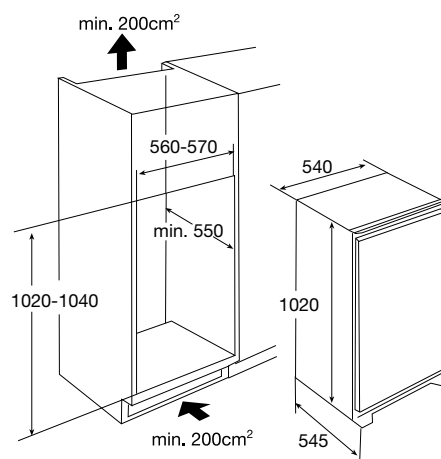

Da's pas echt cool van ETNA

KIES DE KOELKAST DIE BIJ JE PAST !

Deze voordelige geïntegreerde koelkast met vriesgedeelte van ETNA biedt je alle ruimte om al je etenswaren en drank gekoeld te bewaren. Dankzij het sleepdeursysteem sleept de deur van de keukenkast de koelkast open via een railsysteem open en dicht.

➤ **EEK141VA** GEÏNTEGREERDE SLEEPDEUR KOELKAST MET VRIESVAK (102 CM)

- netto volume koelgedeelte 133 liter
- netto volume ***vriesgedeelte 17 liter
- automatische ontdooiing van het koelgedeelte
- deur met verwisselbare draairichting
- 3 glazen legplateaus met lekrand
- montage d.m.v. deurgeleiding met railsysteem
- variabele deurindeling
- sluitingsindicatie op vriesvak

• buitenmaten (hxbxd)	1020 x 540 x 545 mm
• aansluitwaarde	126 W
• verbruik per 24 uur	0,56 kWh
• invriescapaciteit	2 kg/24h
• energieklassen	A+
• geluidsniveau	41 dB(A)

ETNA maakt **kwaliteit** betaalbaar