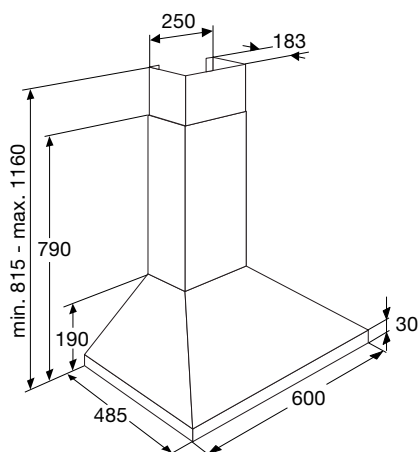

➤ T4406LRVS MOTORLOZE SCHOUWKAP (60 CM)

- geschikt voor centraal afzuigstelsysteem
- afvoer aan bovenzijde
- 2 aluminium cassettefilters
- elektrisch bediende klep voor open en dicht

- | | |
|------------------------|--------------|
| • afvoer mantel (bxd) | 250 x 183 mm |
| • diameter afvoer | 125 mm |
| • aansluitwaarde | 61 W |
| • verlichting(halogen) | 2 x 28 W |