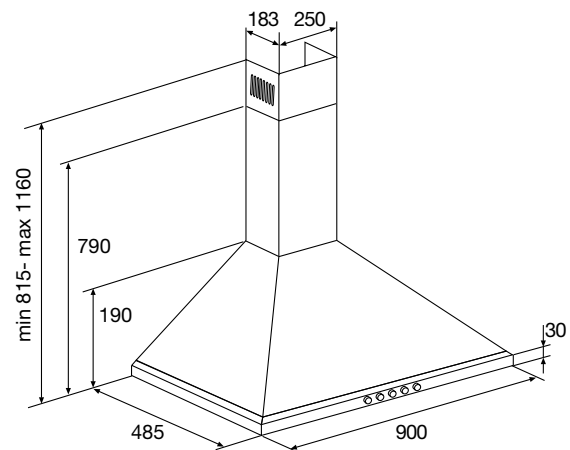

Afzuigkappen van ETNA

DE STILLE KRACHT IN DE KEUKEN

Deze 90 cm brede afzuigkap van ETNA is een blikvanger in iedere keuken. De schouwkap is voordelig, maar daardoor niet minder stijlvol. Hij is voorzien van 2 heldere halogeenlampen en heeft druktoetsen. De gemotoriseerde afzuigkap ondersteunt recirculatie. Daardoor kunnen de kookdampen worden gefilterd met een koolstoffilter en wordt de schone lucht weer in de keuken geblazen. De kap heeft 3 snelheden en metalen cassettefilters.

➤ T4424TRVS SCHOUWKAP (90 CM)

- geschikt voor afvoer naar buiten en recirculatie
- afvoer aan bovenzijde
- 2 aluminium cassettefilters
- 1 thermisch beveiligde motor
- 3 snelheden

- afvoer mantel (bxd) 250 x 183 mm
- diameter afvoer 150 mm
- aansluitwaarde 206 W
- verlichting(halogeen) 2 x 28 W
- max. afzuigcapaciteit 330 m³/h
- geluidsniveau (min.-max.) 47 - 61 dB(A)