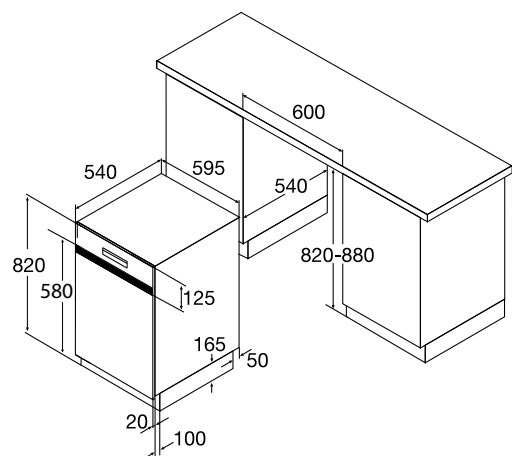

Vaatwassers van ETNA

DE OPLOSSING VOOR ELKE KEUKEN!

Of je nu grondig een grote vaat schoon wilt krijgen of snel een niet te vuile afwas wilt laten doen, voor deze geïntegreerde vaatwasser is dat geen probleem. Kies je voor een ETNA-vaatwasser, dan kies je altijd voor een laag energieverbruik. Alle vaatwassers hebben energielabel A+. En omdat de vaatwassers maar weinig water verbruiken, zijn ze zuiniger dan wanneer je met de hand afwast. De bovenkorf is in hoogte verstelbaar voor maximale flexibiliteit.

TI8021ZT GEÏNTEGREERDE VAATWASSER (60 CM)

- 6 programma's: voorspoelen, spaarprogramma, snel, normaal, intensief, multi-tablet
- reinigingstemperaturen 40°C, 50°C, 60°C, 65°C
- drogen met restwarmte
- bovenkorf in hoogte verstelbaar
- uitgestelde start 3-6-9-12 uur
- geschikt voor 12 couverts
- halve belading (automatisch)
- aquastop
- VOB-vlotter overloop beveiliging
- elektronische controle voor zout en glansmiddel
- geïntegreerd verwarmingselement
- vanaf voorzijde instelbare achterpoten
- meervoudig filtersysteem

- inbouwmaten (hxbxd) 820/880 x 600 x 540 mm
- aansluitwaarde 1,93 kW
- energieverbruik* 1,02 kWh
- waterverbruik* 12 liter
- geluidsniveau 48 dB(A)
- energieklassen* A+

* geldt voor het gedeclareerde standaardprogramma

ETNA maakt **kwaliteit** betaalbaar

ETNA
KEUKENAPPARATUUR