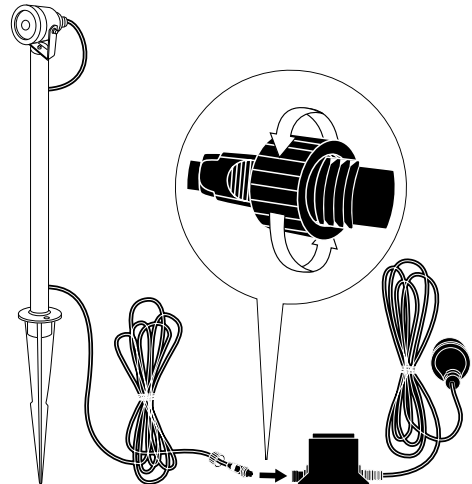

7969, 7970/-EE

1. SE - Ljuskällan i denna produkt är inte utbytbar, när den nått slutet av sin livslängd ska hela produkten ersättas.
2. DE - Die Lichtquelle in diesem Produkt ist nicht austauschbar. Wenn sie das Ende ihrer Lebensdauer erreicht, muss das ganze Produkt ersetzt werden.
3. GB - The light source in this product is not replaceable, when it reaches its end of life time the whole product shall be replaced.
4. FR - La source lumineuse de ce produit n'est pas remplaçable. Quand elle atteint la fin de sa durée de vie, le produit entier doit être remplacé.
5. FI - Tämä tuotteen valonlähde ei ole vaihdettavissa, kun sen käyttöikä tulee täyteen on koko tuote vaihdettava.
6. NL - De lichtbron in dit product is niet vervangbaar, wanneer het einde van de levensduur hiervan bereikt is dient het gehele product te worden vervangen.
7. DK - Lyskilden i dette produkt kan ikke udskiftes, når den er udtjent skal hele produktet udskiftes.
8. NO - Lyskilden i dette produktet er ikke utskiftbar. Når den når slutten av sin levetid, må hele produktet skiftes ut.
9. PL - Źródło światła w tym produkcie nie jest wymienne. Kiedy przestanie działać, cały produkt będzie wymagał wymiany.
10. ES - La fuente de luz de este producto no es sustituible: cuando acaba su vida útil, el producto completo debe ser sustituido.
11. IT - La sorgente di luce di questo prodotto non può essere sostituita, quando si esaurirà la sua durata dovrà essere sostituito l'intero prodotto.
12. CZ - Světelný zdroj v tomto produktu není vyměnitelný. Když dosáhne konce své životnosti, je nutné vyměnit celý produkt.
13. SK - Svetelný zdroj v tomto produktu nie je vymeniteľný. Keď dosiahne konca svojej životnosti, je nutné vymeniť celý produkt.

1.

2.

3.