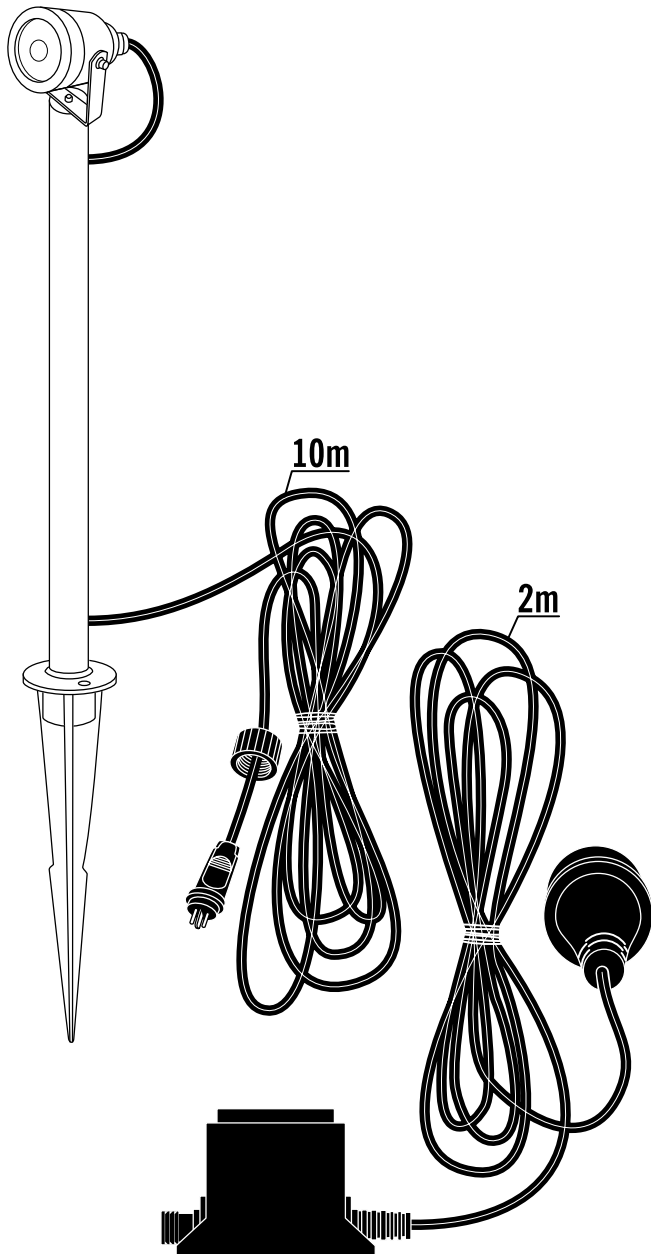

# 7969, 7970/-EE

- SE - Ljuskällan i denna produkt är inte utbytbar, när den nått slutet av sin livslängd ska hela produkten ersättas.
- DE - Die Lichtquelle in diesem Produkt ist nicht austauschbar. Wenn sie das Ende ihrer Lebensdauer erreicht, muss das ganze Produkt ersetzt werden.
- GB - The light source in this product is not replaceable, when it reaches its end of life time the whole product shall be replaced.
- FR - La source lumineuse de ce produit n'est pas remplaçable. Quand elle atteint la fin de sa durée de vie, le produit entier doit être remplacé.
- FI - Tämä tuotteen valonlähde ei ole vaihdettavissa, kun sen käyttöikä tulee täyteen on koko tuote vaihdettava.
- NL - De lichtbron in dit product is niet vervangbaar, wanneer het einde van de levensduur hiervan bereikt is dient het gehele product te worden vervangen.
- DK - Lyskilden i dette produkt kan ikke udskiftes, når den er udtjent skal hele produktet udskiftes.
- NO - Lyskilden i dette produktet er ikke utskiftbar. Når den når slutten av sin levetid, må hele produktet skiftes ut.
- PL - Źródło światła w tym produkcie nie jest wymienne. Kiedy przestanie działać, cały produkt będzie wymagał wymiany.
- ES - La fuente de luz de este producto no es sustituible: cuando acaba su vida útil, el producto completo debe ser sustituido.
- IT - La sorgente di luce di questo prodotto non può essere sostituita, quando si esaurirà la sua durata dovrà essere sostituito l'intero prodotto.
- CZ - Světelný zdroj v tomto produktu není vyměnitelný. Když dosáhne konce své životnosti, je nutné vyměnit celý produkt.
- SK - Svetelný zdroj v tomto produktu nie je vymeniteľný. Keď dosiahne konca svojej životnosti, je nutné vymeniť celý produkt.